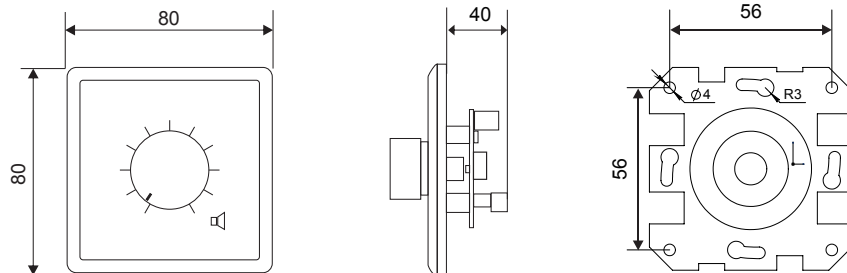

Для монтажа на стену применяется накладная монтажная коробка **ROXTON AT-Onbox**.

Для монтажа в стену применяется врезная монтажная коробка **ROXTON AT-Inbox**.

Мощность	12 Вт
Напряжение	100 В
Ступени регулировки	10 (+ выкл.)
Шаг переключения	3 дБ
Реле принуд.отключения	24 В / 20 мА
Рабочая температура	от -10 °С до +40 °С
Цвет	Белый
Материал корпуса	Пластик (ABS)
Габариты (Ш × В × Г)	80 × 80 × 68 мм
Масса (нетто)	0.16 кг

Габариты и установочные размеры (мм)

Схема подключения