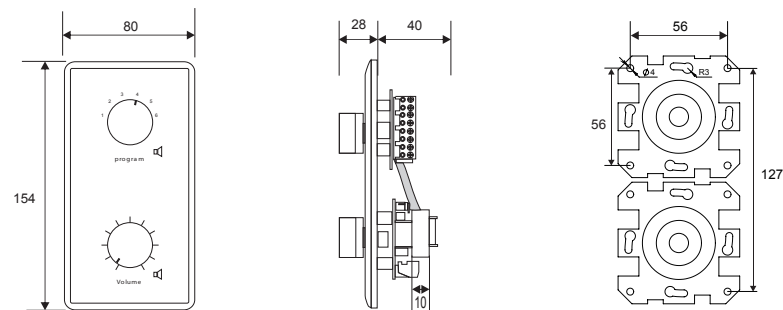

Средний срок службы не менее 10 лет.

Мощность	24 Вт
Напряжение	100 В
Ступени регулировки	10 (+ выкл.)
Шаг переключения	3 дБ
Реле принуд.отключения	24 В / 20 мА
Рабочая температура	от -10 °С до +40 °С
Цвет	Белый
Материал корпуса	Пластик (ABS)
Габариты (Ш × В × Г)	80 × 154 × 67 мм
Масса (нетто)	0.26 кг

Габариты и установочные размеры (мм)

Схема подключения