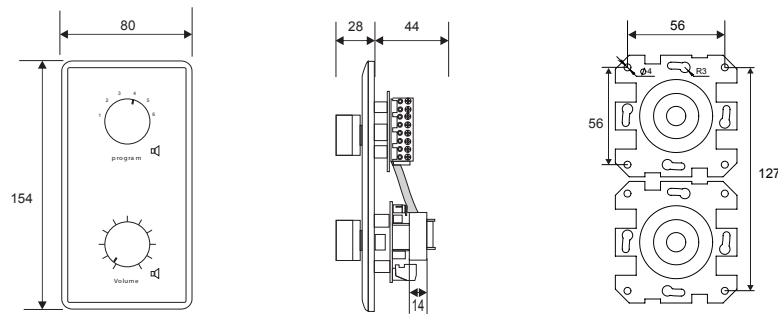

Средний срок службы не менее 10 лет.

Мощность	36 Вт
Напряжение	100 В
Ступени регулировки	10 (+ выкл.)
Шаг переключения	3 дБ
Реле принуд.отключения	24 В / 20 мА
Рабочая температура	от -10 °С до +40 °С
Цвет	Белый
Материал корпуса	Пластик (ABS)
Габариты (Ш × В × Г)	80 × 154 × 67 мм
Масса (нетто)	0.30 кг

Габариты и установочные размеры (мм)

Схема подключения