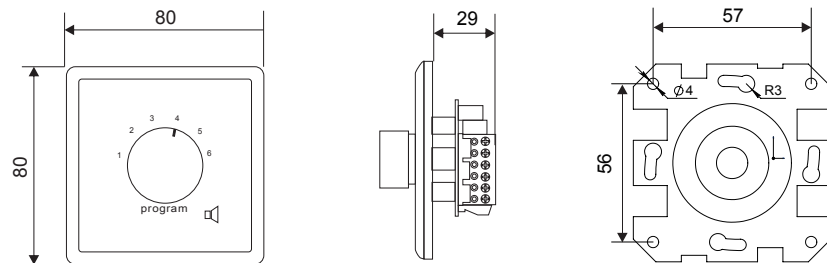

Для монтажа на стену применяется накладная монтажная коробка **ROXTON AT-Onbox**.

Для монтажа в стену применяется врезная монтажная коробка **ROXTON AT-Inbox**.

Мощность громкоговорителя или группы громкоговорителей, подключаемых к регулятору громкости (аттенюатору), не должна превышать его мощность.

Габариты и установочные размеры (мм)

Схема подключения