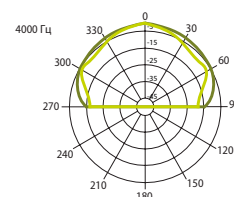

Гор./верт. диаграммы направленности

— Гор. — Верт.

ЧАСТОТНАЯ ХАРАКТЕРИСТИКА

ИМПЕДАНС

Технические характеристики	VIVA 4
Номинальная мощность	20 Вт (8 Ω)
Шаг трансформатора	20 Вт - 10 Вт - 5 Вт - 2,5 Вт - 8 Ω
Чувствительность	89 дБ (1 Вт/1 м)
Максимальное SPL	102 дБ (Рмакс / 1 м) на 3254 Гц
Частотный диапазон	90 Гц - 20 кГц
Дисперсия на 1000 Гц	150° (Г), 120° (В)
Размер динамика	4" (101 мм) - НЧ, 1" (25 мм) - ВЧ
Размеры	205 мм x 188 мм x 132 мм
Вес	2,1 кг
Материал	Пластик. Решетка и кронштейн - металл
Цвет	Белый (RAL 9016), Черный (RAL 9017)