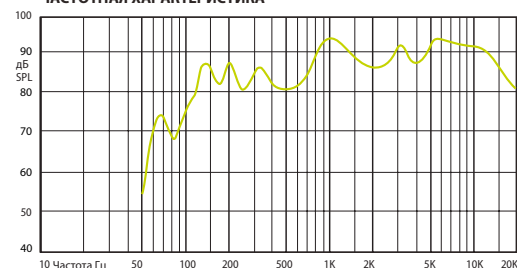

Гор./верт. диаграммы направленности

— Гор. — Верт.

ЧАСТОТНАЯ ХАРАКТЕРИСТИКА

ИМПЕДАНС

Технические характеристики	VIVA 4
Номинальная мощность	20 Вт (8 Ω)
Шаг трансформатора	20 Вт - 10 Вт - 5 Вт - 2,5 Вт - 8 Ω
Чувствительность	89 дБ (1 Вт/1 м)
Максимальное SPL	102 дБ (Рмакс / 1 м) на 3254 Гц
Частотный диапазон	90 Гц - 20 кГц
Дисперсия на 1000 Гц	150° (Г), 120° (В)
Размер динамика	4" (101 мм) - НЧ, 1" (25 мм) - ВЧ
Размеры	205 мм x 188 мм x 132 мм
Вес	2,1 кг
Материал	Пластик. Решетка и кронштейн - металл
Цвет	Белый (RAL 9016), Черный (RAL 9017)