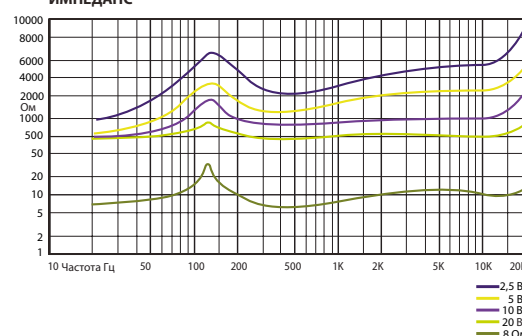

Гор./верт. диаграммы направленности

— Гор. — Верт.

ЧАСТОТНАЯ ХАРАКТЕРИСТИКА

ИМПЕДАНС

Технические характеристики	VIVA 4
Номинальная мощность	20 Вт (8 Ω)
Шаг трансформатора	20 Вт - 10 Вт - 5 Вт - 2,5 Вт - 8 Ω
Чувствительность	89 дБ (1 Вт/1 м)
Максимальное SPL	102 дБ (Рмакс / 1 м) на 3254 Гц
Частотный диапазон	90 Гц - 20 кГц
Дисперсия на 1000 Гц	150° (Г), 120° (В)
Размер динамика	4" (101 мм) - НЧ, 1" (25 мм) - ВЧ
Размеры	205 мм x 188 мм x 132 мм
Вес	2,1 кг
Материал	Пластик. Решетка и кронштейн - металл
Цвет	Белый (RAL 9016), Черный (RAL 9017)