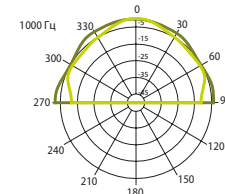

Гор./верт. диаграммы направленности

— Гор. — Верт.

ЧАСТОТНАЯ ХАРАКТЕРИСТИКА

ИМПЕДАНС

Технические характеристики	VIVA 4
Номинальная мощность	20 Вт (8 Ω)
Шаг трансформатора	20 Вт - 10 Вт - 5 Вт - 2,5 Вт - 8 Ω
Чувствительность	89 дБ (1 Вт/1 м)
Максимальное SPL	102 дБ (Рмакс / 1 м) на 3254 Гц
Частотный диапазон	90 Гц - 20 кГц
Дисперсия на 1000 Гц	150° (Г), 120° (В)
Размер динамика	4" (101 мм) - НЧ, 1" (25 мм) - ВЧ
Размеры	205 мм x 188 мм x 132 мм
Вес	2,1 кг
Материал	Пластик. Решетка и кронштейн - металл
Цвет	Белый (RAL 9016), Черный (RAL 9017)