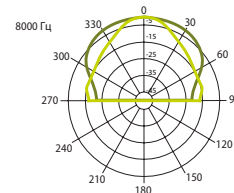

Гор./верт. диаграммы направленности

— Гор. — Верт.

ЧАСТОТНАЯ ХАРАКТЕРИСТИКА

ИМПЕДАНС

Технические характеристики	VIVA 4
Номинальная мощность	20 Вт (8 Ω)
Шаг трансформатора	20 Вт - 10 Вт - 5 Вт - 2,5 Вт - 8 Ω
Чувствительность	89 дБ (1 Вт/1 м)
Максимальное SPL	102 дБ (Рмакс / 1 м) на 3254 Гц
Частотный диапазон	90 Гц - 20 кГц
Дисперсия на 1000 Гц	150° (Г), 120° (В)
Размер динамика	4" (101 мм) - НЧ, 1" (25 мм) - ВЧ
Размеры	205 мм x 188 мм x 132 мм
Вес	2,1 кг
Материал	Пластик. Решетка и кронштейн - металл
Цвет	Белый (RAL 9016), Черный (RAL 9017)