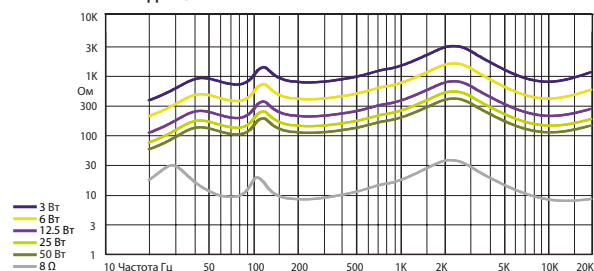

НАСТЕННЫЕ ГРОМКОГОВОРИТЕЛИ

Настенные Громкоговорители серии VIVA

Мощные громкоговорители с новым дизайном для фоновой музыки

VIVA 8

Громкоговоритель имеет современный дизайн и предназначен для проигрывания фоновой музыки и аудио сообщений, имея очень сильное, чистое и мощное звучание. Специальный кронштейн и вращающийся логотип позволяет устанавливать громкоговоритель вертикально или горизонтально. Встроенный 8" НЧ-динамик и 1" ВЧ-динамик в прочном корпусе из ABS пластика с алюминиевой решеткой. Подходит для использования на открытом воздухе.

Гор./верт. диаграммы направленности

ЧАСТОТНАЯ ХАРАКТЕРИСТИКА

ИМПЕДАНС

Технические характеристики		VIVA 8
Номинальная мощность	60 Вт (8 Ω)	
Шаг трансформатора	50 Вт - 25 Вт - 12,5 Вт - 6 Вт - 3 Вт - 8 Ω	
Чувствительность	87 дБ (1 Вт/1 м)	
Максимальное SPL	108 дБ (P _{max} /1 м) на 917 Гц	
Частотный диапазон	60 Гц – 20 кГц	
Дисперсия на 1000 Гц	120° (Г), 120° (В)	
Размер динамика	8" (203,4 мм) НЧ, 1" (25,4 мм) ВЧ	
Размеры	340 мм x 220 мм x 216 мм	
Вес	5,28 кг	
Материал	Пластик; Решетка, кронштейн - металл	
Цвет	Белый (RAL 9016), Черный (RAL 9017)	