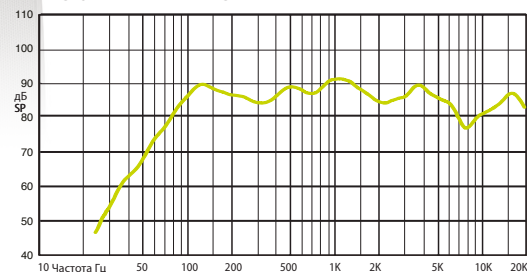

НАСТЕННЫЕ ГРОМКОГОВОРИТЕЛИ

Настенные Громкоговорители серии VIVA

Мощные громкоговорители с новым дизайном для фоновой музыки

VIVA 8

Громкоговоритель имеет современный дизайн и предназначен для проигрывания фоновой музыки и аудио сообщений, имея очень сильное, чистое и мощное звучание. Специальный кронштейн и вращающийся логотип позволяет устанавливать громкоговоритель вертикально или горизонтально. Встроенный 8" НЧ-динамик и 1" ВЧ-динамик в прочном корпусе из ABS пластика с алюминиевой решеткой. Подходит для использования на открытом воздухе.

Гор./верт. диаграммы направленности

ЧАСТОТНАЯ ХАРАКТЕРИСТИКА

ИМПЕДАНС

Технические характеристики		VIVA 8
Номинальная мощность	60 Вт (8 Ω)	
Шаг трансформатора	50 Вт - 25 Вт - 12,5 Вт - 6 Вт - 3 Вт - 8 Ω	
Чувствительность	87 дБ (1 Вт/1 м)	
Максимальное SPL	108 дБ (P _{max} /1 м) на 917 Гц	
Частотный диапазон	60 Гц – 20 кГц	
Дисперсия на 1000 Гц	120° (Г), 120° (В)	
Размер динамика	8" (203,4 мм) НЧ, 1" (25,4 мм) ВЧ	
Размеры	340 мм x 220 мм x 216 мм	
Вес	5,28 кг	
Материал	Пластик; Решетка, кронштейн - металл	
Цвет	Белый (RAL 9016), Черный (RAL 9017)	