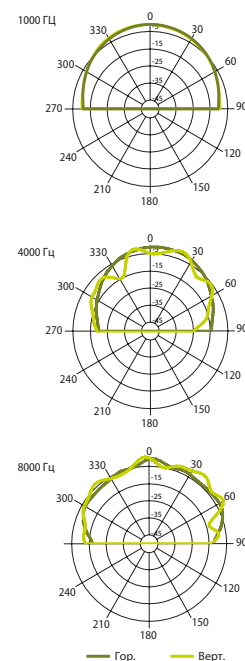

НАСТЕННЫЕ ГРОМКОГОВОРИТЕЛИ

Настенные Громкоговорители серии VIVA

Мощные громкоговорители с новым дизайном для фоновой музыки

VIVA 8

Громкоговоритель имеет современный дизайн и предназначен для проигрывания фоновой музыки и аудио сообщений, имея очень сильное, чистое и мощное звучание. Специальный кронштейн и вращающийся логотип позволяет устанавливать громкоговоритель вертикально или горизонтально. Встроенный 8" НЧ-динамик и 1" ВЧ-динамик в прочном корпусе из ABS пластика с алюминиевой решеткой. Подходит для использования на открытом воздухе.

Гор./верт. диаграммы направленности

ЧАСТОТНАЯ ХАРАКТЕРИСТИКА

ИМПЕДАНС

Технические характеристики		VIVA 8
Номинальная мощность	60 Вт (8 Ω)	
Шаг трансформатора	50 Вт - 25 Вт - 12,5 Вт - 6 Вт - 3 Вт - 8 Ω	
Чувствительность	87 дБ (1 Вт/1 м)	
Максимальное SPL	108 дБ (P _{max} /1 м) на 917 Гц	
Частотный диапазон	60 Гц – 20 кГц	
Дисперсия на 1000 Гц	120° (Г), 120° (В)	
Размер динамика	8" (203,4 мм) НЧ, 1" (25,4 мм) ВЧ	
Размеры	340 мм x 220 мм x 216 мм	
Вес	5,28 кг	
Материал	Пластик; Решетка, кронштейн - металл	
Цвет	Белый (RAL 9016), Черный (RAL 9017)	