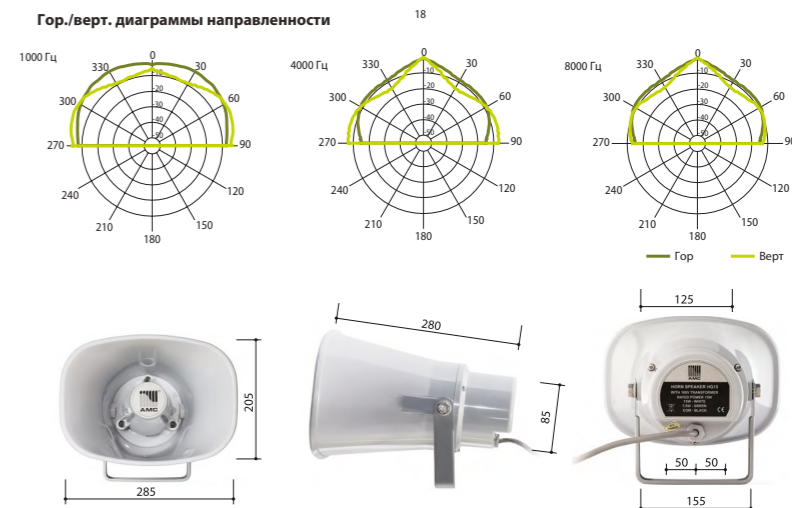

РУПОРНЫЕ ГРОМКОГОВОРИТЕЛИ

Рупорные Громкоговорители серии HQ

HQ – надежные и мощные рупорные громкоговорители.

HQ10, HQ15 & HQ30

Высокого качества пластик, современный дизайн, высокий уровень звукового давления, качественное воспроизведение среднего диапазона частот и встроенный пошаговый 100 В трансформатор. U-образный кронштейн и защита IP66 для внутреннего и наружного применения.

HQ 10

HQ 15

HQ 30

Технические характеристики	HQ 10	HQ 15	HQ 30
Номинальная мощность	10 Вт	15 Вт	30 Вт
Шаг трансформатора	10 Вт - 5 Вт	15 Вт - 7,5 Вт	30 Вт - 15 Вт
Чувствительность	103 дБ (1 Вт/1 м)	105 дБ (1 Вт/1 м)	105 дБ (1 Вт/1 м)
Максимальное SPL	116 дБ (P _{макс} /1 м) на 1412 Гц	117 дБ (P _{макс} /1 м) на 1815 Гц	120 дБ (P _{макс} /1 м) на 1249 Гц
Частотный диапазон	500 Гц – 8 кГц	400 Гц – 5 кГц	400 Гц – 6 кГц
Дисперсия на 1000 Гц	140° (Г), 90° (В)	140° (Г), 90° (В)	140° (Г), 90° (В)
Степень защиты	IP 65	IP 66	IP 66
Размеры	190 мм × 180 мм × 130 мм	222 мм × 162 мм × 232 мм	285 мм × 280 мм × 205 мм
Вес	1,1 кг	1,4 кг	1,8 кг
Материал	Пластик, U кронштейн - металл	Пластик, U кронштейн - металл	Пластик, U кронштейн - металл
Цвет	Белый (RAL 9018)	Белый (RAL 9018)	Белый (RAL 9018)