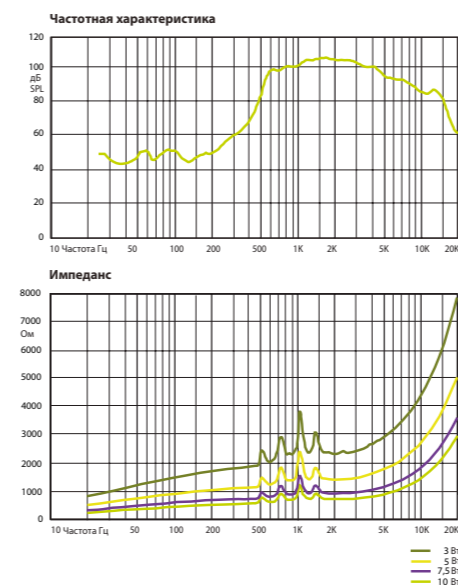

РУПОРНЫЕ ГРОМКОГОВОРИТЕЛИ

Рупорные Громкоговорители серии HQ

HQ – надежные и мощные рупорные громкоговорители.

HQ10, HQ15 & HQ30

Высокого качества пластик, современный дизайн, высокий уровень звукового давления, качественное воспроизведение среднего диапазона частот и встроенный пошаговый 100 В трансформатор. U-образный кронштейн и защита IP66 для внутреннего и наружного применения.

HQ 10

HQ 15

HQ 30

Технические характеристики	HQ 10	HQ 15	HQ 30
Номинальная мощность	10 Вт	15 Вт	30 Вт
Шаг трансформатора	10 Вт - 5 Вт	15 Вт - 7,5 Вт	30 Вт - 15 Вт
Чувствительность	103 дБ (1 Вт/1 м)	105 дБ (1 Вт/1 м)	105 дБ (1 Вт/1 м)
Максимальное SPL	116 дБ (P _{макс} /1 м) на 1412 Гц	117 дБ (P _{макс} /1 м) на 1815 Гц	120 дБ (P _{макс} /1 м) на 1249 Гц
Частотный диапазон	500 Гц – 8 кГц	400 Гц – 5 кГц	400 Гц – 6 кГц
Дисперсия на 1000 Гц	140° (Г), 90° (В)	140° (Г), 90° (В)	140° (Г), 90° (В)
Степень защиты	IP 65	IP 66	IP 66
Размеры	190 мм × 180 мм × 130 мм	222 мм × 162 мм × 232 мм	285 мм × 280 мм × 205 мм
Вес	1,1 кг	1,4 кг	1,8 кг
Материал	Пластик, U кронштейн - металл	Пластик, U кронштейн - металл	Пластик, U кронштейн - металл
Цвет	Белый (RAL 9018)	Белый (RAL 9018)	Белый (RAL 9018)