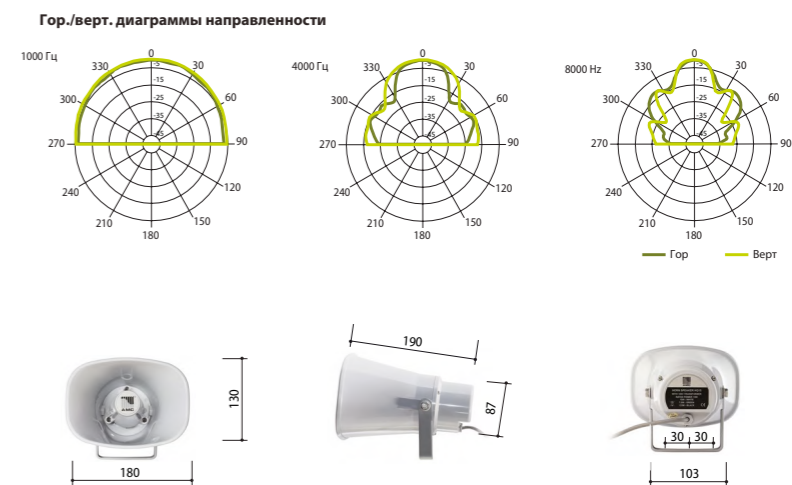

РУПОРНЫЕ ГРОМКОГОВОРИТЕЛИ

Рупорные Громкоговорители серии HQ

HQ – надежные и мощные рупорные громкоговорители.

HQ10, HQ15 & HQ30

Высокого качества пластик, современный дизайн, высокий уровень звукового давления, качественное воспроизведение среднего диапазона частот и встроенный пошаговый 100 В трансформатор. U-образный кронштейн и защита IP66 для внутреннего и наружного применения.

HQ 10

HQ 15

HQ 30

Технические характеристики	HQ 10	HQ 15	HQ 30
Номинальная мощность	10 Вт	15 Вт	30 Вт
Шаг трансформатора	10 Вт - 5 Вт	15 Вт - 7,5 Вт	30 Вт - 15 Вт
Чувствительность	103 дБ (1 Вт/1 м)	105 дБ (1 Вт/1 м)	105 дБ (1 Вт/1 м)
Максимальное SPL	116 дБ (P _{макс} /1 м) на 1412 Гц	117 дБ (P _{макс} /1 м) на 1815 Гц	120 дБ (P _{макс} /1 м) на 1249 Гц
Частотный диапазон	500 Гц – 8 кГц	400 Гц – 5 кГц	400 Гц – 6 кГц
Дисперсия на 1000 Гц	140° (Г), 90° (В)	140° (Г), 90° (В)	140° (Г), 90° (В)
Степень защиты	IP 65	IP 66	IP 66
Размеры	190 мм × 180 мм × 130 мм	222 мм × 162 мм × 232 мм	285 мм × 280 мм × 205 мм
Вес	1,1 кг	1,4 кг	1,8 кг
Материал	Пластик, U кронштейн - металл	Пластик, U кронштейн - металл	Пластик, U кронштейн - металл
Цвет	Белый (RAL 9018)	Белый (RAL 9018)	Белый (RAL 9018)