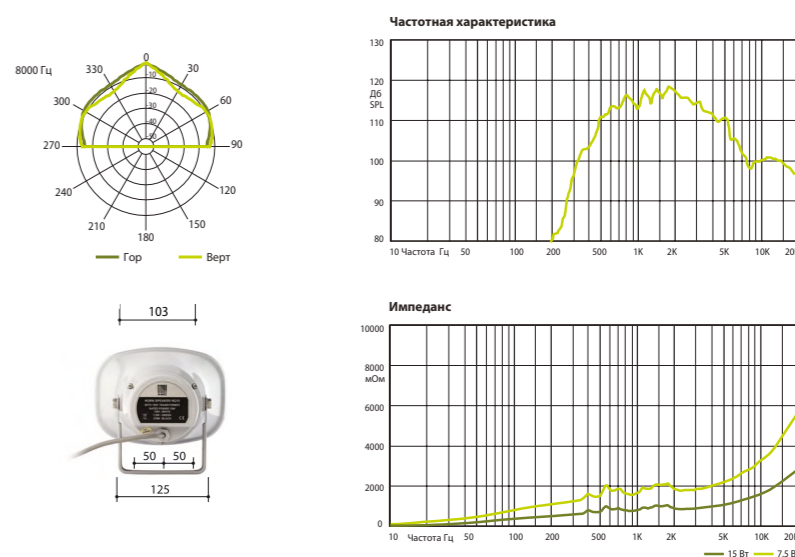

РУПОРНЫЕ ГРОМКОГОВОРИТЕЛИ

Рупорные Громкоговорители серии HQ

HQ – надежные и мощные рупорные громкоговорители.

HQ10, HQ15 & HQ30

Высокого качества пластик, современный дизайн, высокий уровень звукового давления, качественное воспроизведение среднего диапазона частот и встроенный пошаговый 100 В трансформатор. U-образный кронштейн и защита IP66 для внутреннего и наружного применения.

HQ 10

HQ 15

HQ 30

Технические характеристики	HQ 10	HQ 15	HQ 30
Номинальная мощность	10 Вт	15 Вт	30 Вт
Шаг трансформатора	10 Вт - 5 Вт	15 Вт - 7,5 Вт	30 Вт - 15 Вт
Чувствительность	103 дБ (1 Вт/1 м)	105 дБ (1 Вт/1 м)	105 дБ (1 Вт/1 м)
Максимальное SPL	116 дБ (P _{макс} /1 м) на 1412 Гц	117 дБ (P _{макс} /1 м) на 1815 Гц	120 дБ (P _{макс} /1 м) на 1249 Гц
Частотный диапазон	500 Гц – 8 кГц	400 Гц – 5 кГц	400 Гц – 6 кГц
Дисперсия на 1000 Гц	140° (Г), 90° (В)	140° (Г), 90° (В)	140° (Г), 90° (В)
Степень защиты	IP 65	IP 66	IP 66
Размеры	190 мм × 180 мм × 130 мм	222 мм × 162 мм × 232 мм	285 мм × 280 мм × 205 мм
Вес	1,1 кг	1,4 кг	1,8 кг
Материал	Пластик, U кронштейн - металл	Пластик, U кронштейн - металл	Пластик, U кронштейн - металл
Цвет	Белый (RAL 9018)	Белый (RAL 9018)	Белый (RAL 9018)