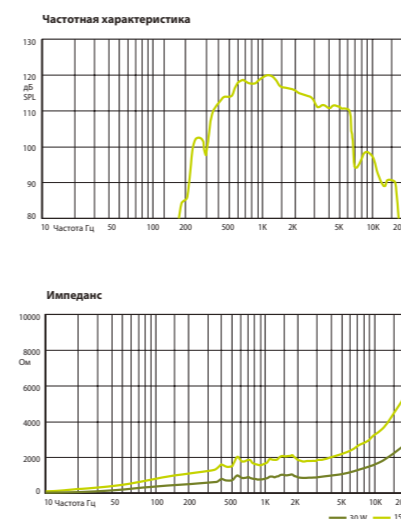

РУПОРНЫЕ ГРОМКОГОВОРИТЕЛИ

Рупорные Громкоговорители серии HQ

HQ – надежные и мощные рупорные громкоговорители.

HQ10, HQ15 & HQ30

Высокого качества пластик, современный дизайн, высокий уровень звукового давления, качественное воспроизведение среднего диапазона частот и встроенный пошаговый 100 В трансформатор. U-образный кронштейн и защита IP66 для внутреннего и наружного применения.

HQ 10

HQ 15

HQ 30

Технические характеристики	HQ 10	HQ 15	HQ 30
Номинальная мощность	10 Вт	15 Вт	30 Вт
Шаг трансформатора	10 Вт - 5 Вт	15 Вт - 7,5 Вт	30 Вт - 15 Вт
Чувствительность	103 дБ (1 Вт/1 м)	105 дБ (1 Вт/1 м)	105 дБ (1 Вт/1 м)
Максимальное SPL	116 дБ (P _{макс} /1 м) на 1412 Гц	117 дБ (P _{макс} /1 м) на 1815 Гц	120 дБ (P _{макс} /1 м) на 1249 Гц
Частотный диапазон	500 Гц – 8 кГц	400 Гц – 5 кГц	400 Гц – 6 кГц
Дисперсия на 1000 Гц	140° (Г), 90° (В)	140° (Г), 90° (В)	140° (Г), 90° (В)
Степень защиты	IP 65	IP 66	IP 66
Размеры	190 мм × 180 мм × 130 мм	222 мм × 162 мм × 232 мм	285 мм × 280 мм × 205 мм
Вес	1,1 кг	1,4 кг	1,8 кг
Материал	Пластик, U кронштейн - металл	Пластик, U кронштейн - металл	Пластик, U кронштейн - металл
Цвет	Белый (RAL 9018)	Белый (RAL 9018)	Белый (RAL 9018)