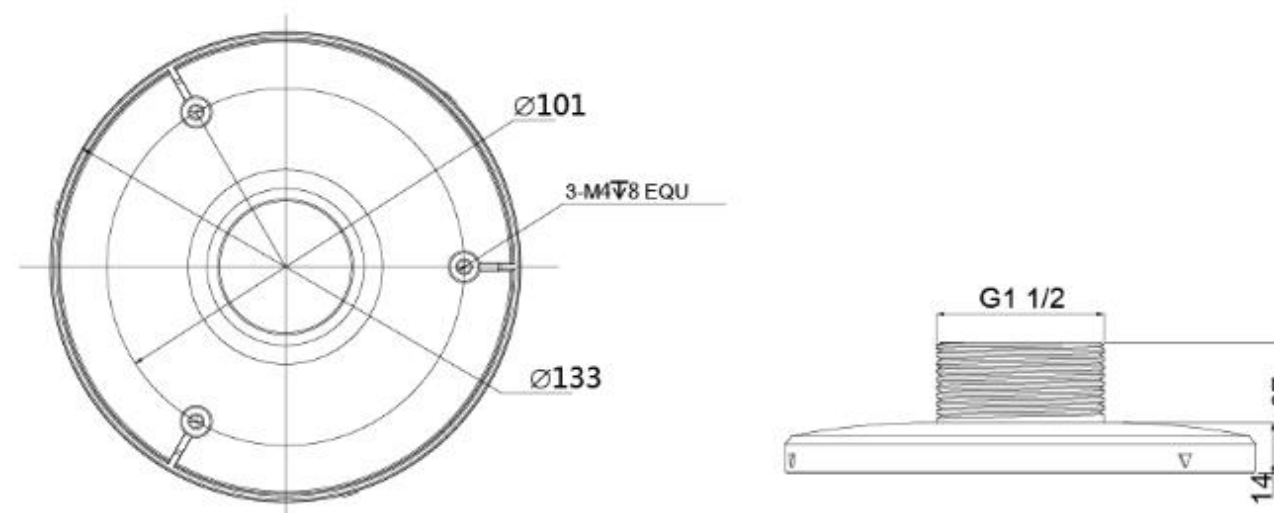

BOLID BR-304

Монтажный адаптер

Габаритные размеры (мм):

Спецификация модели:

Модель	BOLID BR-304
Общие сведения	
Материал корпуса	Алюминий
Габаритные размеры	Ø133×37 мм
Резьба	G1 1/2"
Диапазон рабочих температур	От -50 °С до +60 °С
Относительная влажность воздуха	От 0 % до 90 %
Допустимая нагрузка	Не более 3 кг
Масса	0,13 кг
Цвет	Белый