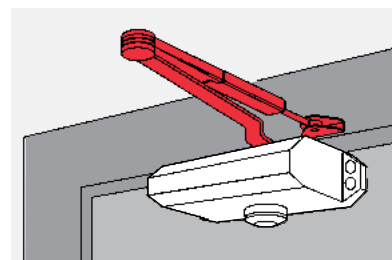

Спецификации

Характеристики и особенности		TS 77		
Усилие закрывания двери	Размер	EN 2	EN 3	EN 4
Стандартные двери	≤ 850 мм	●	—	
	≤ 950 мм	—	●	—
	≤ 1100 мм	—		●
Внешние двери с открыванием наружу		—	—	—
Универсальный (для дверей левого и правого открывания)		●	●	●
Стандартная рычажная тяга		●	●	●
Усилие закрывания двери настраивается с помощью регулировочного винта		—	—	—
Скорость закрывания настраивается путем регулировки клапана		●	●	●
Задержка закрывания		○	○	○
Фиксация открытого положения		○	○	○
Масса, кг		1,7	1,7	1,7
Габаритные размеры, мм	Длина			180
	Общая глубина			65
	Высота			43

● да/ — нет ○ Дополнительная опция

Установка со стороны петель
Монтаж на дверное полотно (стандартный)

Установка с обратной стороны петель
Монтаж на дверной коробке

С рычагом фиксации открытого положения
Для временной фиксации открытого положения (дополнительная опция)

Пример: дверь с левосторонним открыванием (ISO 6), фиксация положения на тяговой стороне

- 01** Полный контроль закрывания с регулировкой скорости на углах 180°—20°.
- 02** Регулировка дохлопа на углах 20°—0°.
- 03** Диапазон фиксации открытого положения в моделях с рычагом для фиксации открытого положения