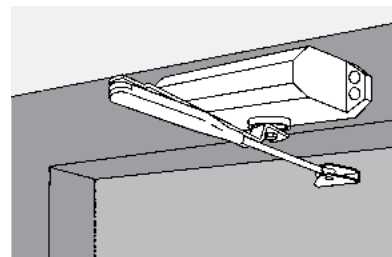

Установка с обратной стороны петель
Монтаж на дверной коробке