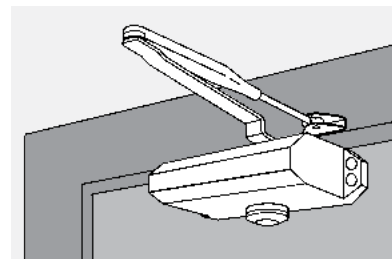

Спецификации

Характеристики и особенности		TS 77		
Усилие закрывания двери	Размер	EN 2	EN 3	EN 4
Стандартные двери	≤ 850 мм	●	—	
	≤ 950 мм	—	●	—
	≤ 1100 мм	—		●
Внешние двери с открыванием наружу		—	—	—
Универсальный (для дверей левого и правого открывания)		●	●	●
Стандартная рычажная тяга		●	●	●
Усилие закрывания двери настраивается с помощью регулировочного винта		—	—	—
Скорость закрывания настраивается путем регулировки клапана		●	●	●
Задержка закрывания		○	○	○
Фиксация открытого положения		○	○	○
Масса, кг		1,7	1,7	1,7
Габаритные размеры, мм	Длина			180
	Общая глубина			65
	Высота			43

● да/ — нет ○ Дополнительная опция

Установка со стороны петель
Монтаж на дверное полотно (стандартный)