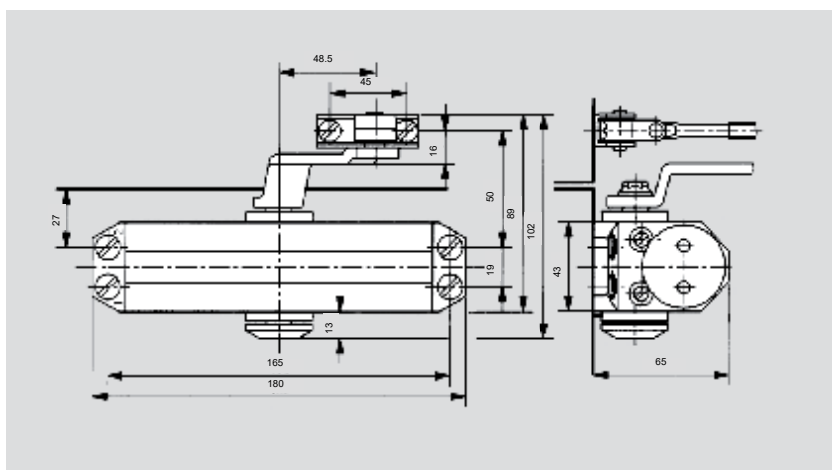

Спецификации

Характеристики и особенности		TS 77		
Усилие закрывания двери	Размер	EN 2	EN 3	EN 4
Стандартные двери	≤ 850 мм	●	—	
	≤ 950 мм	—	●	—
	≤ 1100 мм	—		●
Внешние двери с открыванием наружу		—	—	—
Универсальный (для дверей левого и правого открывания)		●	●	●
Стандартная рычажная тяга		●	●	●
Усилие закрывания двери настраивается с помощью регулировочного винта		—	—	—
Скорость закрывания настраивается путем регулировки клапана		●	●	●
Задержка закрывания		○	○	○
Фиксация открытого положения		○	○	○
Масса, кг		1,7	1,7	1,7
Габаритные размеры, мм	Длина			180
	Общая глубина			65
	Высота			43

● да/ — нет ○ Дополнительная опция

Установка со стороны петель
Монтаж на дверное полотно (стандартный)

Установка с обратной стороны петель
Монтаж на дверной коробке

С рычагом фиксации открытого положения
Для временной фиксации открытого положения (дополнительная опция)

Пример: дверь с левосторонним открыванием (ISO 6), фиксация положения на тяговой стороне

- 01** Полный контроль закрывания с регулировкой скорости на углах 180°—20°.
- 02** Регулировка дохлопа на углах 20°—0°.
- 03** Диапазон фиксации открытого положения в моделях с рычагом для фиксации открытого положения