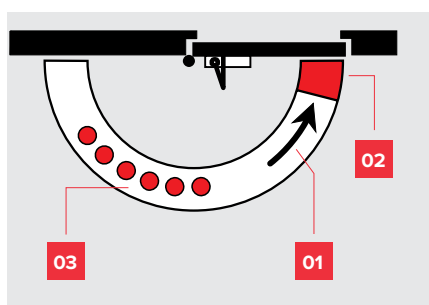

Спецификации

Характеристики и особенности		TS 77		
Усилие закрывания двери	Размер	EN 2	EN 3	EN 4
Стандартные двери	≤ 850 мм	●	—	
	≤ 950 мм	—	●	—
	≤ 1100 мм	—		●
Внешние двери с открыванием наружу		—	—	—
Универсальный (для дверей левого и правого открывания)		●	●	●
Стандартная рычажная тяга		●	●	●
Усилие закрывания двери настраивается с помощью регулировочного винта		—	—	—
Скорость закрывания настраивается путем регулировки клапана		●	●	●
Задержка закрывания		○	○	○
Фиксация открытого положения		○	○	○
Масса, кг		1,7	1,7	1,7
Габаритные размеры, мм	Длина			180
	Общая глубина			65
	Высота			43

● да/ — нет ○ Дополнительная опция

Установка со стороны петель
Монтаж на дверное полотно (стандартный)

Установка с обратной стороны петель
Монтаж на дверной коробке

С рычагом фиксации открытого положения
Для временной фиксации открытого положения (дополнительная опция)

Пример: дверь с левосторонним открыванием (ISO 6), фиксация положения на тяговой стороне

- 01** Полный контроль закрывания с регулировкой скорости на углах 180°—20°.
- 02** Регулировка дохлопа на углах 20°—0°.
- 03** Диапазон фиксации открытого положения в моделях с рычагом для фиксации открытого положения