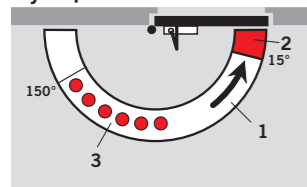

Сертифицирован в соответствии с ISO 9001.

Преимущества

Для продавца

- Идеальное решение для внутренних дверей.
- Всего одна модель для диапазона усилий от Size 2 до Size 4, что упрощает управление запасами.

Для пользователя

- Два клапана для оптимальной скорости закрывания и надежного захлопывания.

Для монтажника

- Универсальный доводчик для левой и правой двери.
- Быстрота и простота установки. Прекрасно крепится ко всем видам дверей и не требует для установки монтажной пластины.
- Одна модель для дверей шириной до 1100 мм.

Технические характеристики		TS Compact
Регулируемое усилие закрывания	Класс	2/3/4
Стандартные двери*	≤ 1100 мм	●
Наружные двери, открываемые наружу*		–
Противопожарные двери*	≤ 1100 мм	●
Универсальный для левых и правых дверей		●
Рычаг	Складной стандартный	●
	Скользящий канал	○
Скорость закрывания и дохлоп регулируются двумя независимыми клапанами в диапазонах	180° – 15°	●
	15° – 0°	●
Регулируемый гидравлический амортизатор открывания		–
Задержка закрывания		–
Фиксация в открытом положении		○
Вес брутто, кг		1,326
	Длина	205,0
	Глубина	46,0
Размеры в мм	Глубина	46,0
	Высота	40,0
Сертифицирован в соответствии с UL-us		●

● да ○ опция – нет

*Для высоких или тяжёлых дверей, наружных дверей, и для дверей, которые должны закрываться под действием сильного ветра, рекомендуется использовать доводчики dormakaba TS 83.

Функции

1. Регулируемая скорость закрывания в диапазоне 180° – 15°.
2. Регулируемый дохлоп в диапазоне 15° – 0°.
3. Регулируемая фиксация двери в открытом положении (Hold-open) с помощью рычага (опционально).