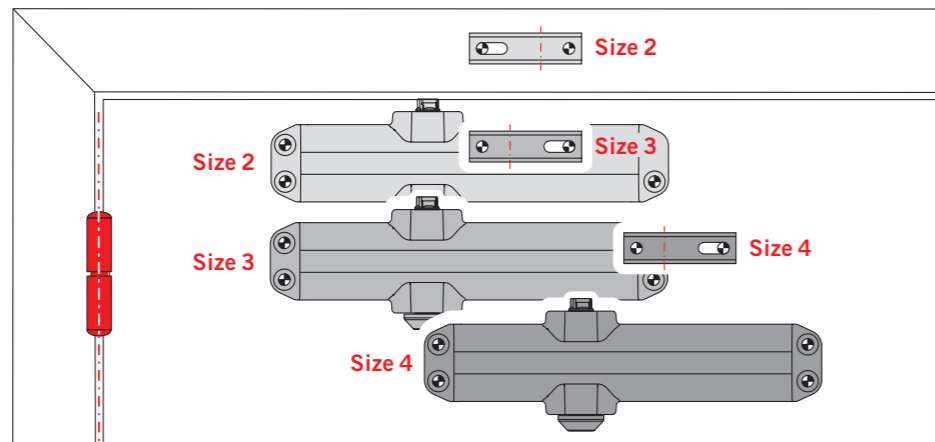

Настройки усилия закрывания

| Ширина двери | Монтаж по схеме на усилие |
|--------------|---------------------------|
| ≤ 850 | Size 2 |
| ≤ 950 | Size 3 |
| ≤ 1100 | Size 4 |

Усилие 2/3/4 настраивается путём перемещения корпуса доводчика на двери и/или перестановкой рычага.