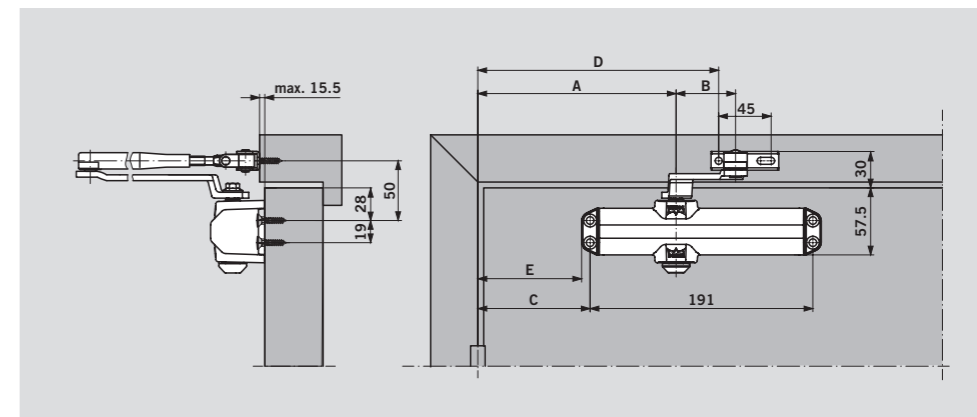

Настройки усилия закрывания

| Ширина двери | Монтаж по схеме на усилие |
|--------------|---------------------------|
| ≤ 850 | Size 2 |
| ≤ 950 | Size 3 |
| ≤ 1100 | Size 4 |

Усилие 2/3/4 настраивается путём перемещения корпуса доводчика на двери и/или перестановкой рычага.

МОНТАЖ НА ДВЕРНОМ ПОЛОТНЕ СО СТОРОНЫ ПЕТЕЛЬ

| | Size 2 | Size 3 | Size 4 |
|---|--------|--------|--------|
| A | 170.0 | 170.0 | 250.0 |
| B | 59.0 | 43.0 | 43.0 |
| C | 96.5 | 96.5 | 176.5 |
| D | 198.5 | 198.5 | 278.5 |
| E | 89.0 | 89.0 | 169.0 |