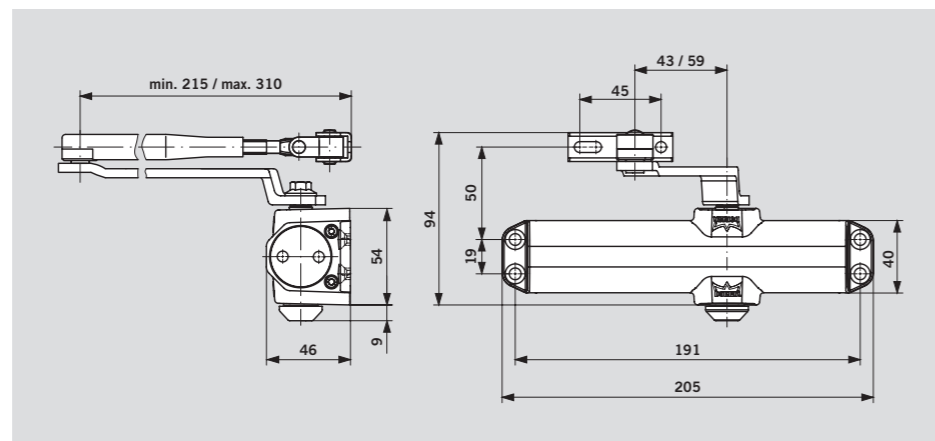

Настройки усилия закрывания

| Ширина двери | Монтаж по схеме на усилие |
|--------------|---------------------------|
| ≤ 850 | Size 2 |
| ≤ 950 | Size 3 |
| ≤ 1100 | Size 4 |

Усилие 2/3/4 настраивается путём перемещения корпуса доводчика на двери и/или перестановкой рычага.