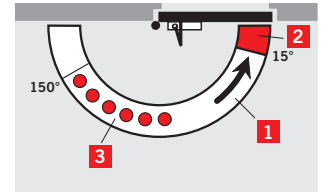

dormakaba TS Kompakt

Идеальное решение для России

TS Kompakt. Функции

- 1 Регулируемая скорость закрывания в диапазоне 180° – 15°
- 2 Регулируемая скорость дохлопа 15° – 0°
- 3 Фиксация в открытом положении с помощью ФОП-рычага (опционально)

TS Kompakt. Габариты TS Kompakt. Усилия закрывания

Вес	1,3 кг	Size	Максимальная ширина створки
Длина	205,5 мм	2	850 мм
Глубина	46,5 мм	3	950 мм
Высота	40,0 мм	4	1100 мм

Kompakt. Zuverlässig. Effektiv.

Компактность. Надежность. Исключительная эффективность.

Доводчик dormakaba, идеально отвечающий требованиям российского рынка:

- 1 Для дверей до 120 кг*
- 2 Безупречное качество, в основе которого многоуровневая система контроля качества **
- 3 Один доводчик - три усилия Size 2/3/4
- 4 Такой компактный, что не требует монтажной пластины
- 5 Рычаг с надежным шарнирным соединением
- 6 Цвета: белый, серебристый, коричневый, черный

* При ширине полотна до 900 мм

** Центры контроля качества:

- 1. Контроль качества непосредственно на производстве
- 2. Испытания в региональном центре контроля качества
- 3. Испытания в центральном офисе г. Эннепеталя