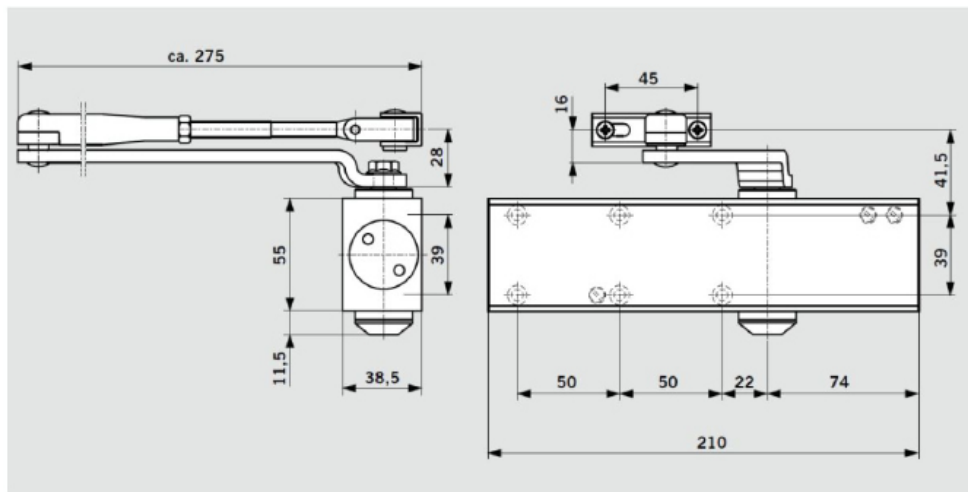

Технические характеристики	TS Profil	
Регулируемое усилие закрывания	Размер	2/3/4/Size 5
Стандартные двери*	≤ 1250 мм	•
Наружные двери, открываемые наружу*		•
Противопожарные двери*	≤ 1250 мм	-/•/•
Универсальный для левых и правых дверей		•
Рычаг	Складной стандартный	•
	Скользкий канал	-
Скорость закрывания и дохлоп регулируются двумя независимыми клапанами в диапазонах	180° – 15°	•
	15° – 0°	•
Регулируемый гидравлический амортизатор открывания		•
Задержка закрывания		-
Фиксация в открытом положении		-
Масса в кг		1.4
Размеры в мм	Длина	210
	Глубина	38.5
	Высота	55
Дверной доводчик прошел испытания на соответствие EN 1154		•
Маркировка строительных товаров		•

Настройки усилия закрывания

Ширина двери	Регулировка на величину усилия
≤ 850	Size 2
≤ 950	Size 3
≤ 1100	Size 4
≤ 1250	Size 5

Усилие EN 2/3/4 настраивается путем простого смещения корпуса доводчика на двери без изменения существующих крепежных отверстий.