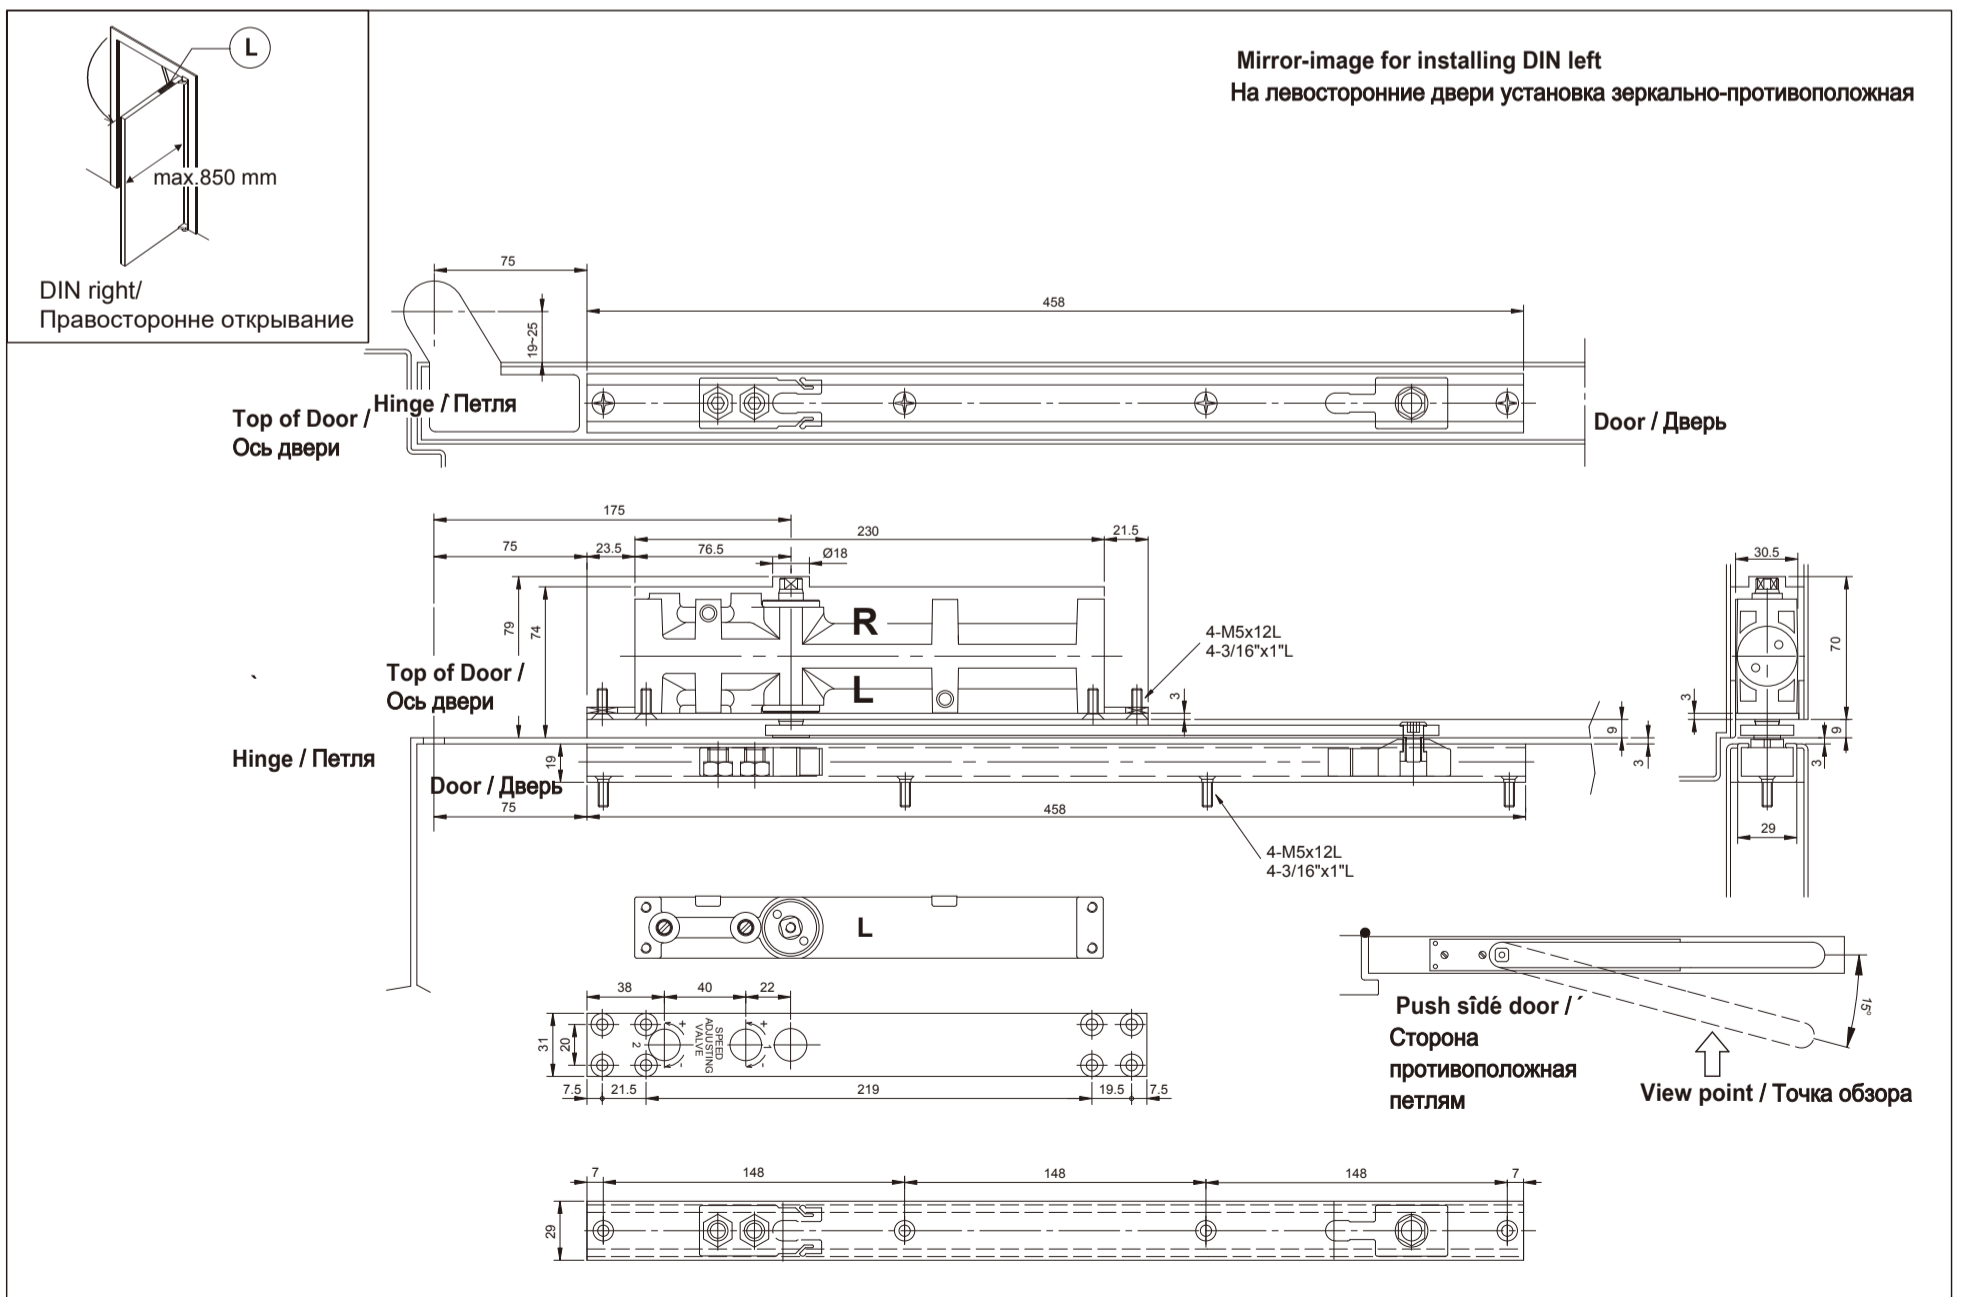

GROOM GRE 600

WN057046-45-5-32
07/06

Änderungen vorbehalten
Subject to change without notice