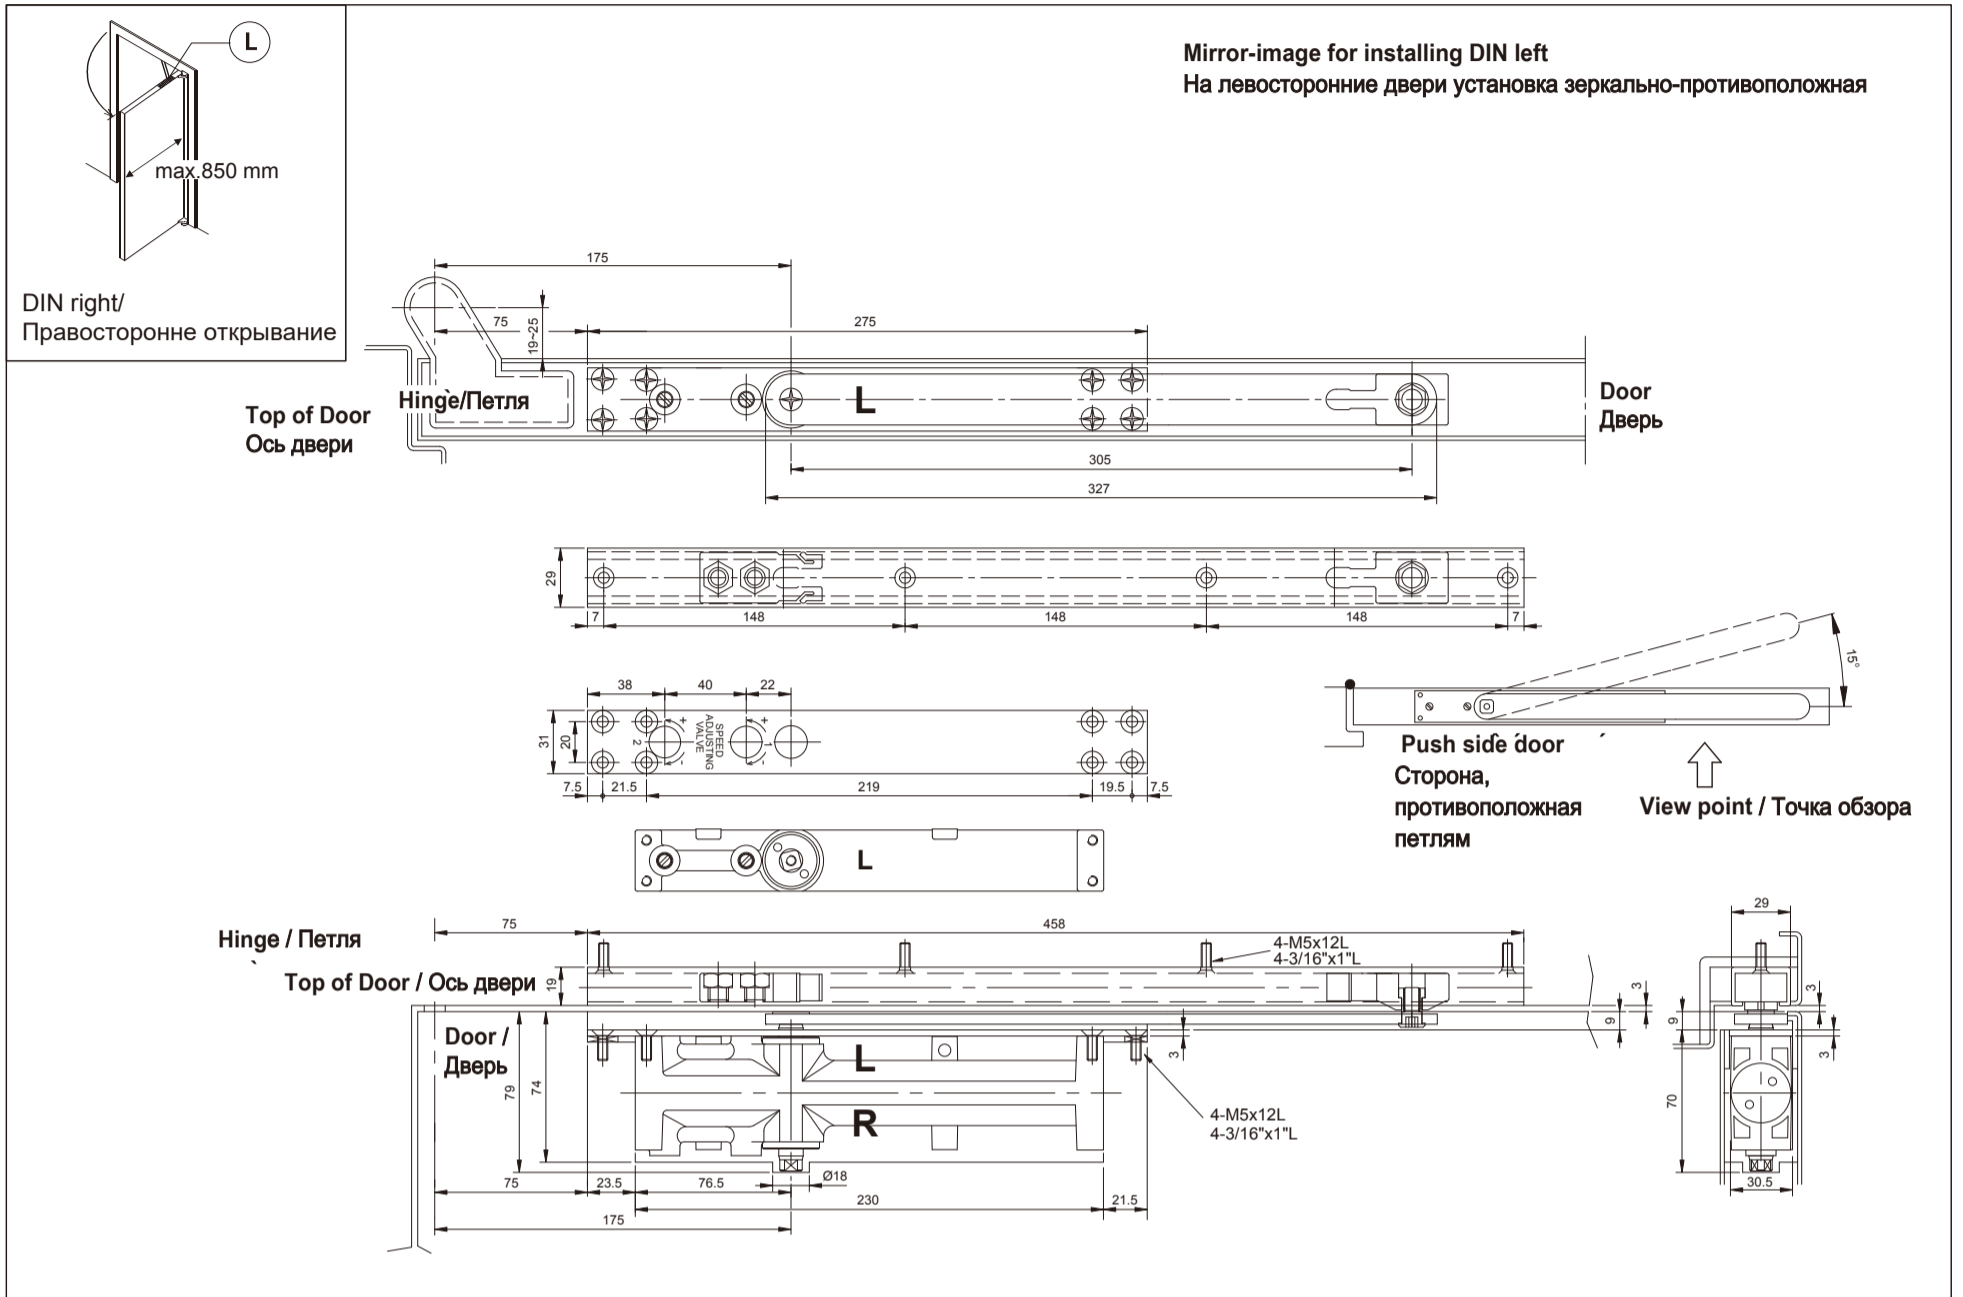

GROOM GRE 600

WN057046-45-5-32
07/06

Änderungen vorbehalten
Subject to change without notice