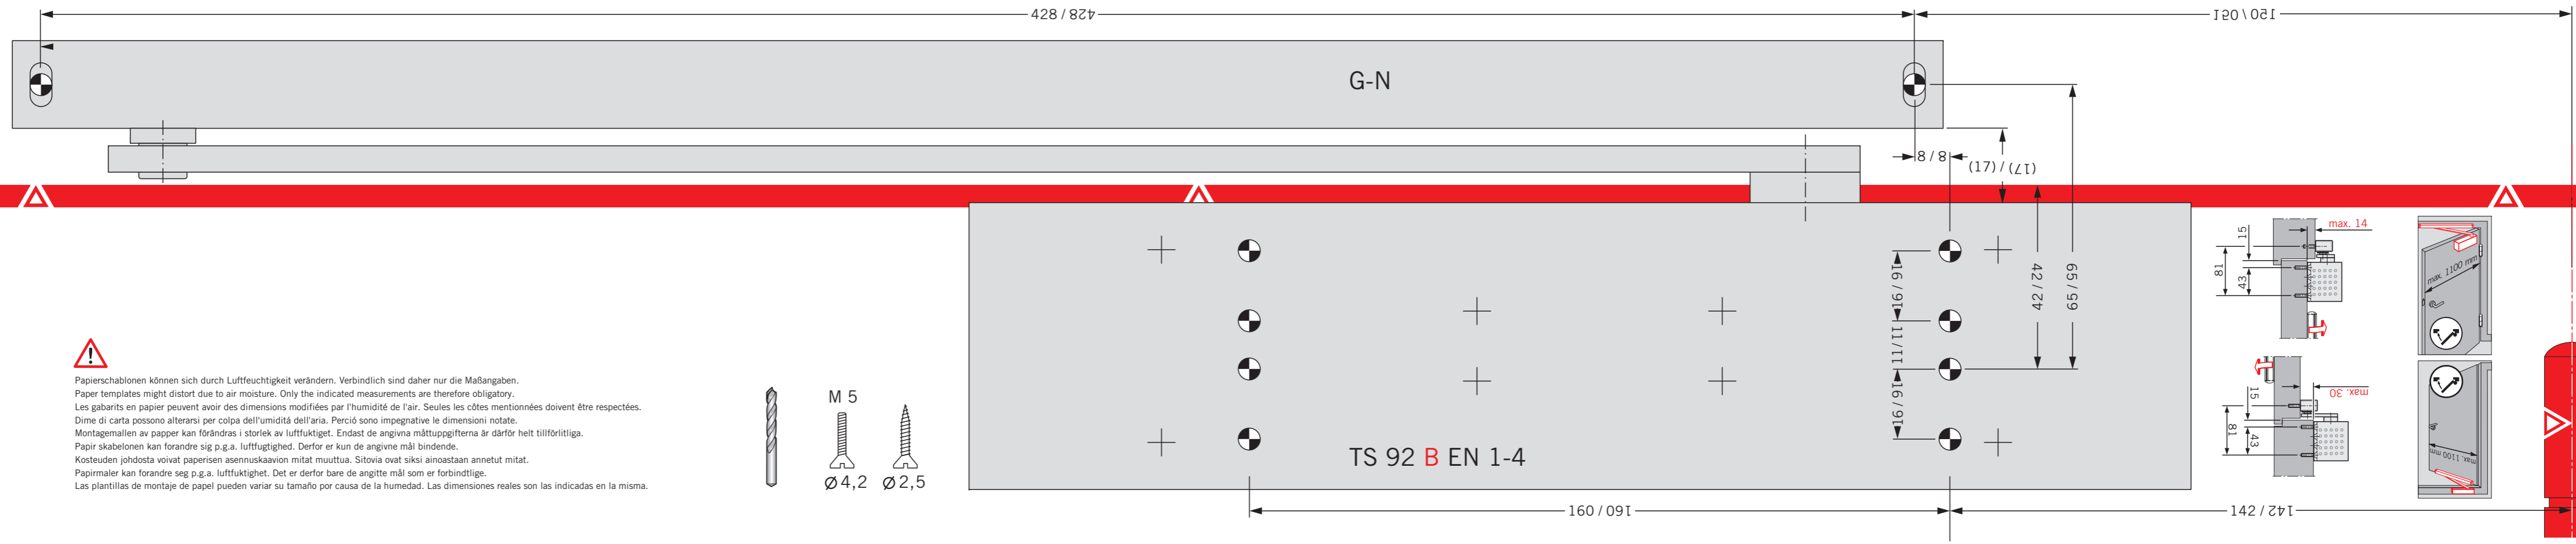

TS 92 B EN 1-4