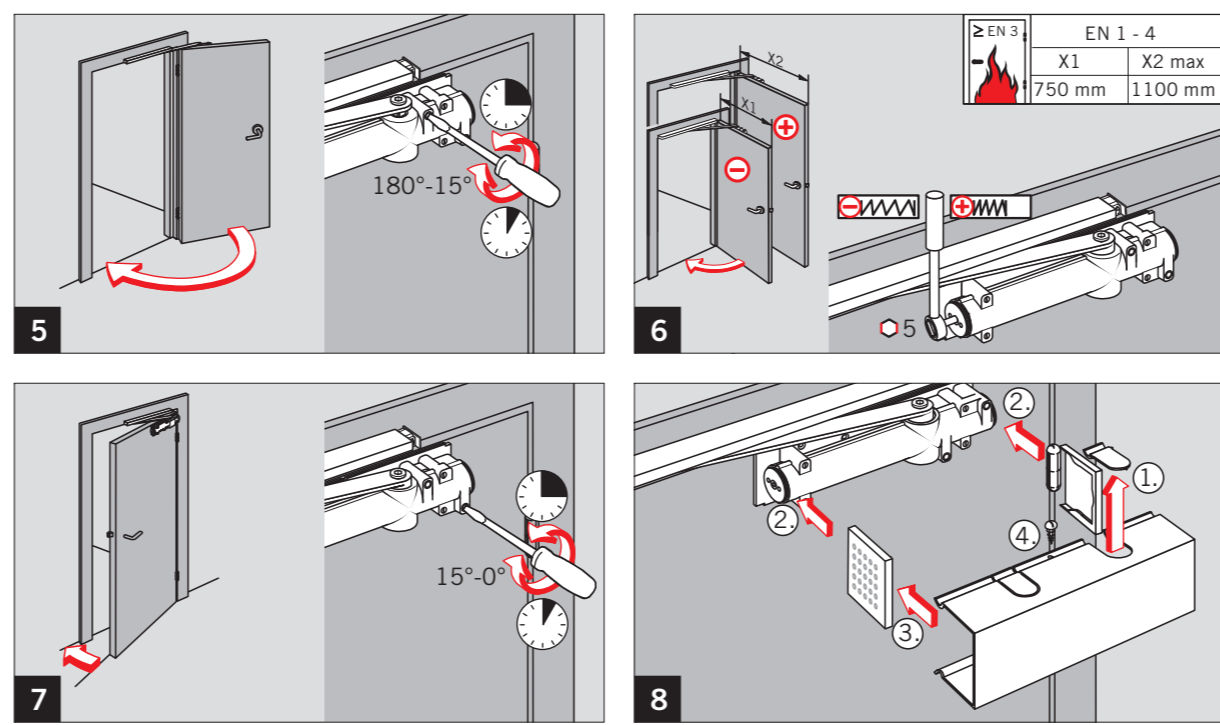

TS 92 B EN 1-4

04
1-4 1 1 1 3
DORMA GmbH • Co. KG
Postfach 4009
58 297 Elmptal
EN 1154-1:1996+A1:2002 4 8
EN 1154-1:1996+A1:2002 4 8
0432-CPD-0051
DOP_0015

Anderungen vorbehalten
Subject to change without notice