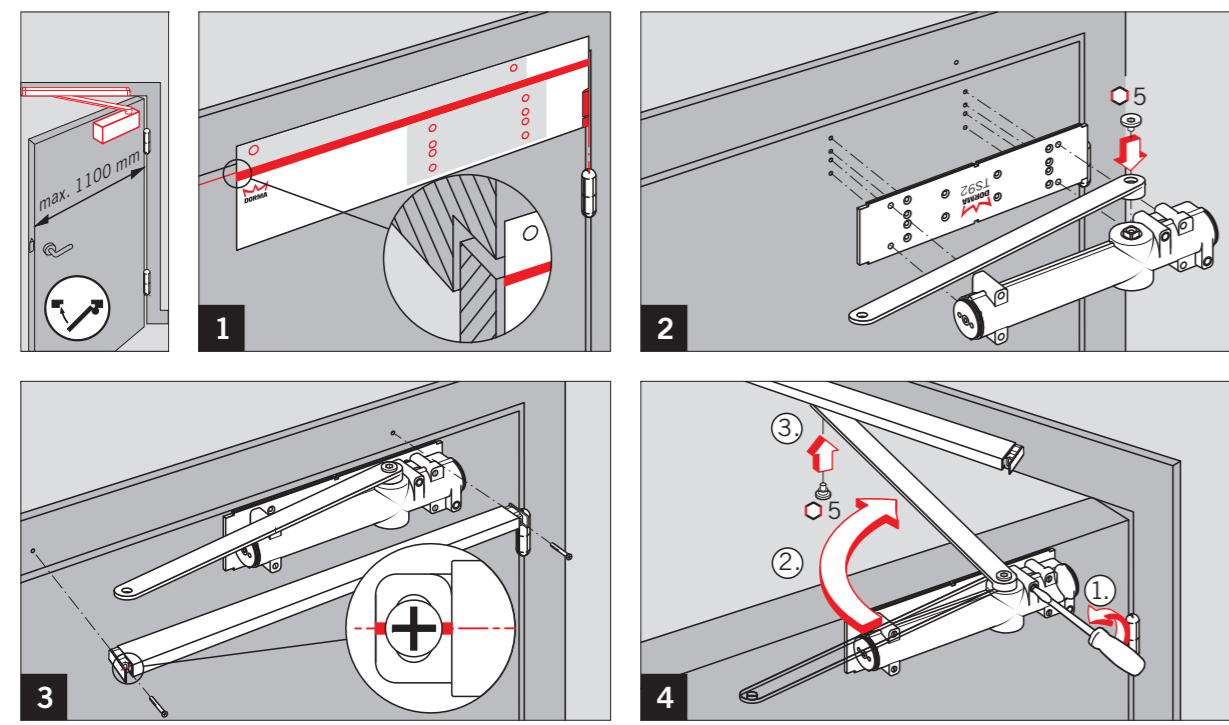

TS 92 B EN 1-4

04
1-4 1 1 1 3
DORMA GmbH • Co. KG
Postfach 4009
58 297 Elmptal
EN 1154-1:1996+A1:2002 4 8
EN 1154-1:1996+A1:2002 4 8
0432-CPD-0051
DOP_0015

Anderungen vorbehalten
Subject to change without notice