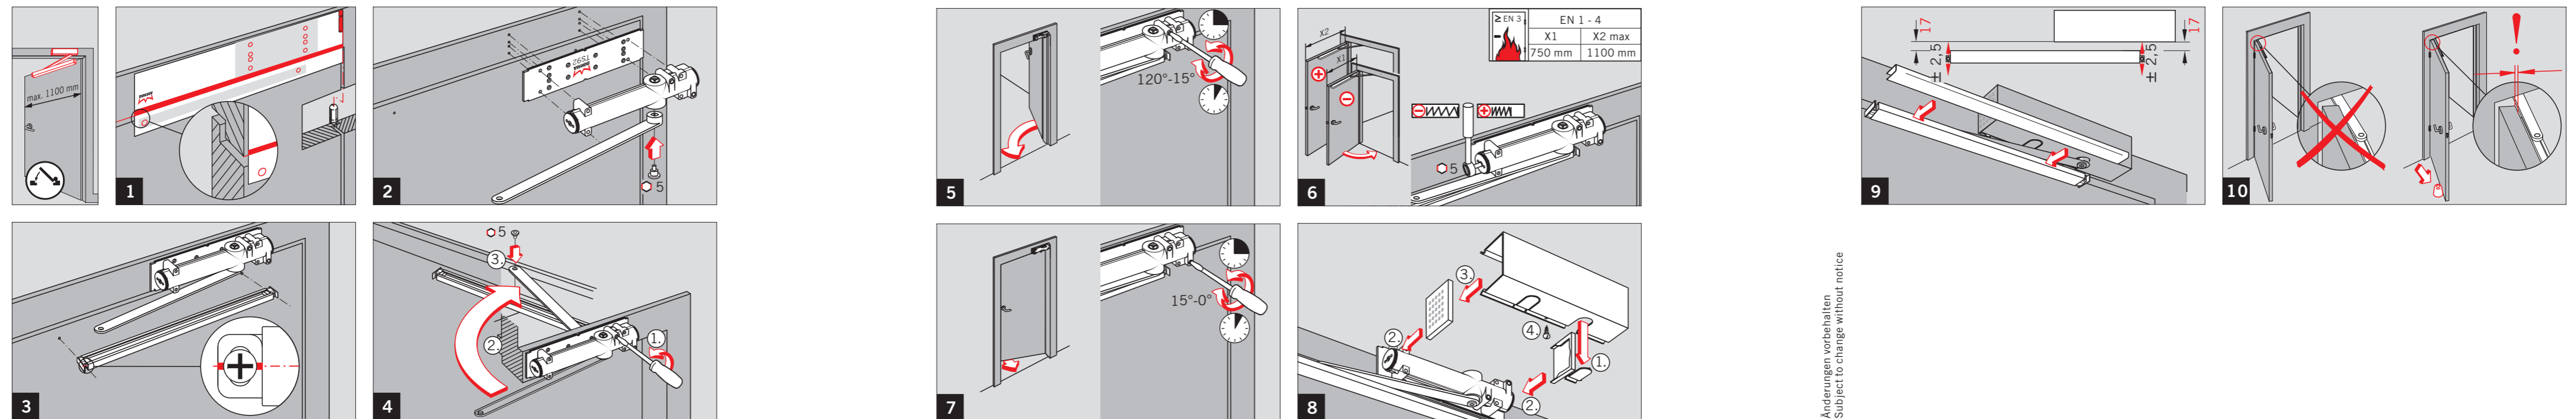

TS 92 B EN 1-4

WN 058568 45532_05/14

04
DORMA GmbH + Co. KG
Postfach 4009
58 237 Elmptal
EN 1154-1996-A1:2002 4 8 1-4 1 1 1 3
0432-CPD-0051
DOP_0015