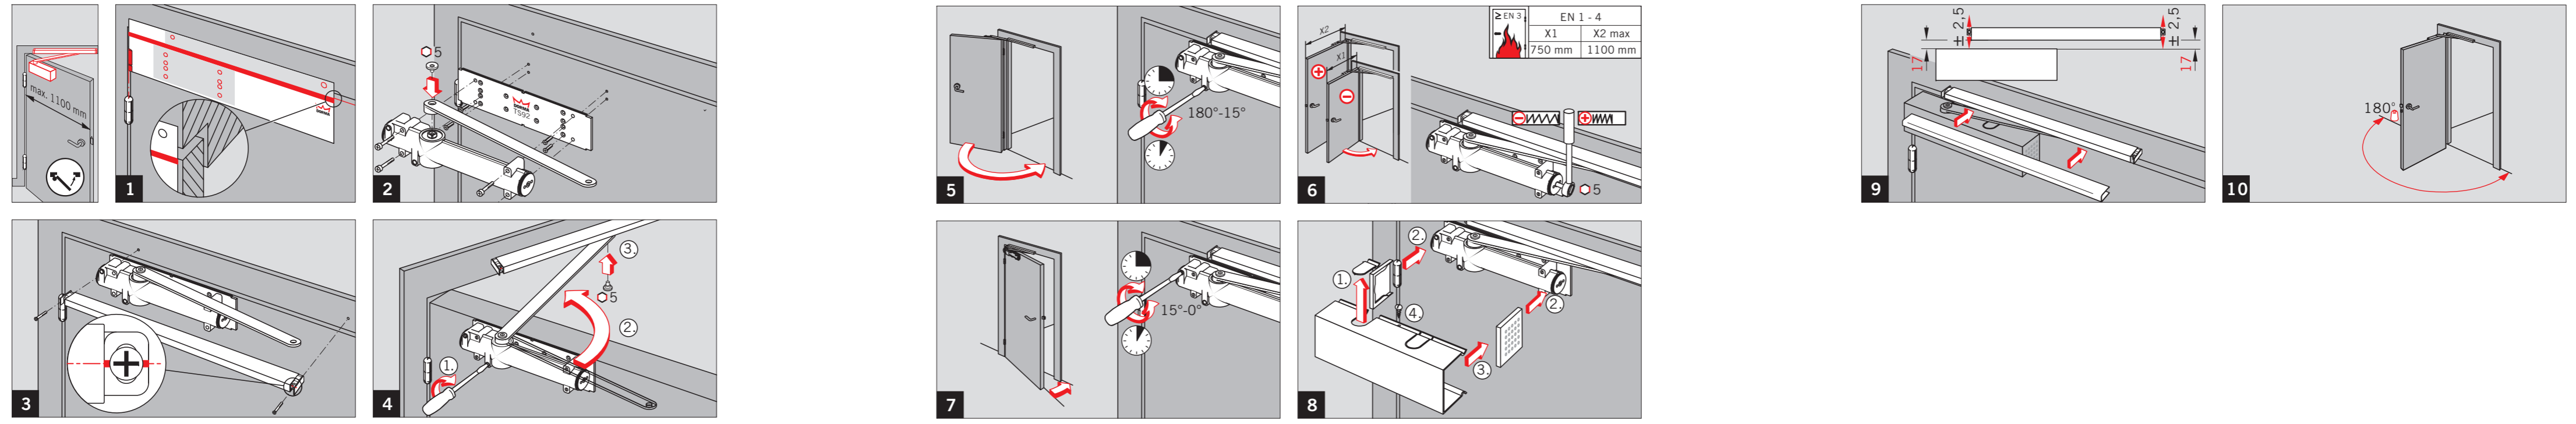

TS 92 B EN 1-4

WN 058568 45532_05/14

04
DORMA GmbH + Co. KG
Postfach 4009
58 237 Elmptal
EN 1154-1996-A1:2002 4 8 1-4 1 1 1 3
0432-CPD-0051
DOP_0015