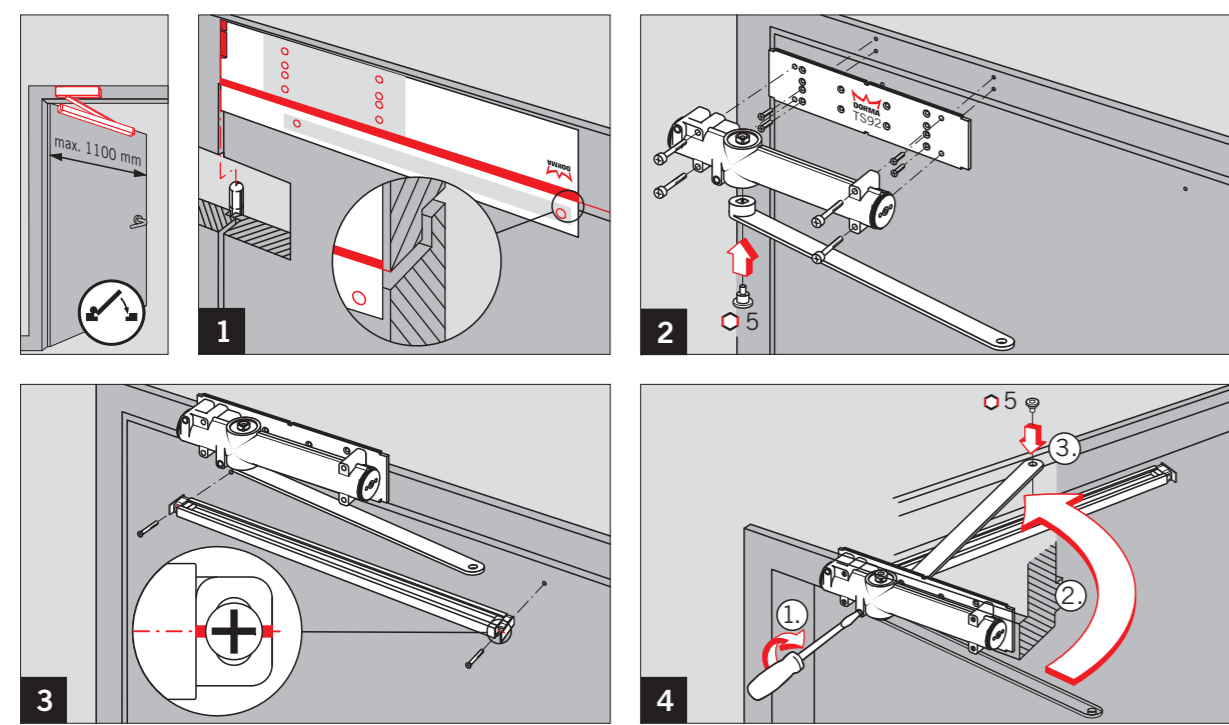

04
1-4 1 1 1 3
DORMA GmbH • Co. KG
Postfach 4009
58 297 Elmptal
EN 1154-1:1996+A1:2002 4 8
EN 1154-1:1996+A1:2002 4 8
0432-CPD-0051
DOP_0015