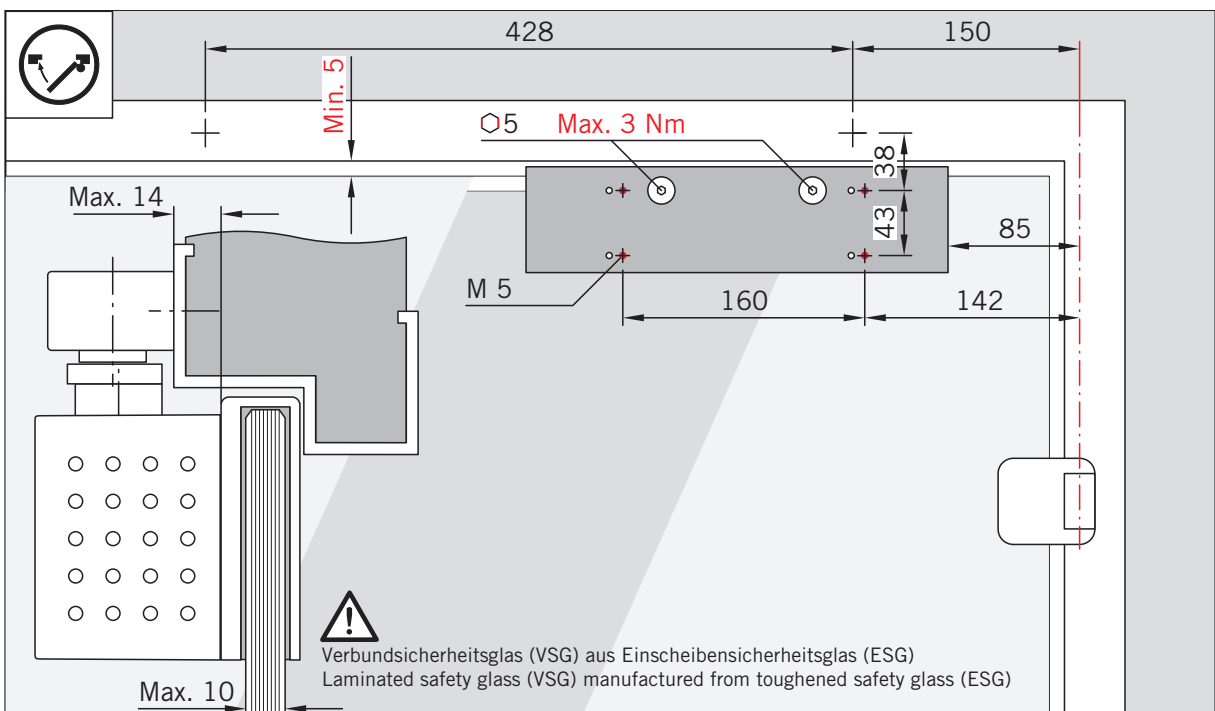

Glastürschuh / Glass door saddle plate

WN 056844 45532, 01/15

Änderungen vorbehalten  
Subject to change without notice