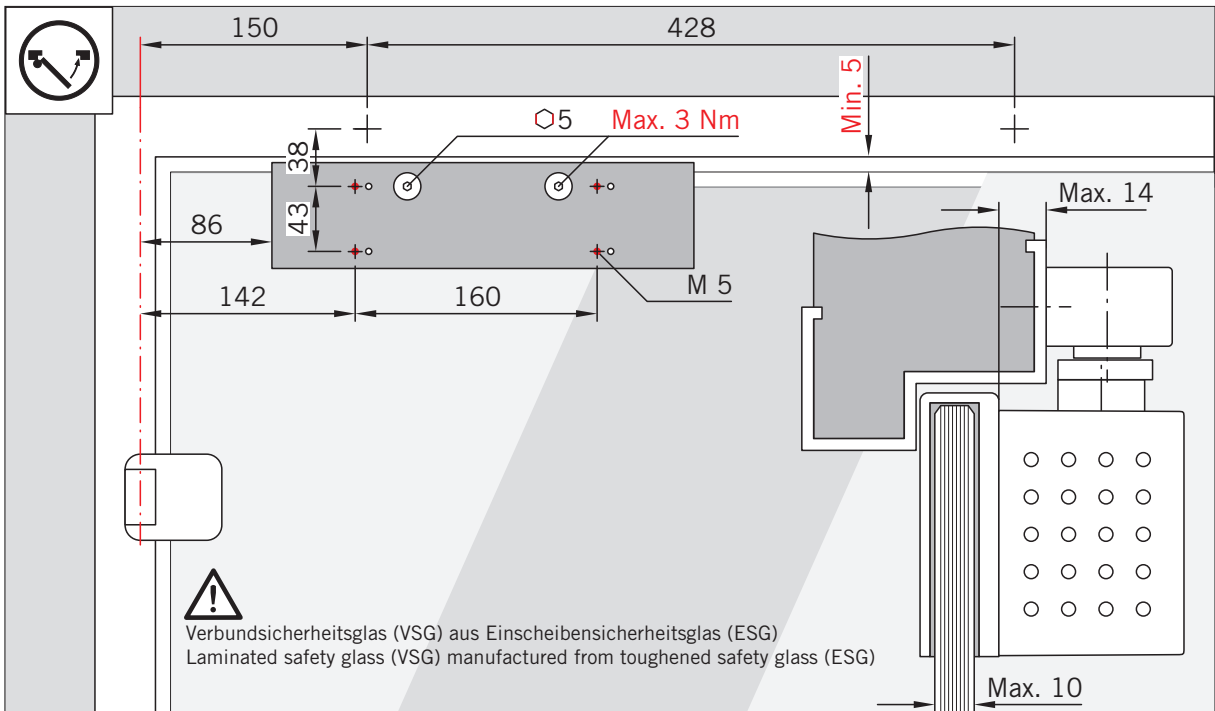

Glastürschuh / Glass door saddle plate

WN 056844 45532, 01/15

Änderungen vorbehalten  
Subject to change without notice