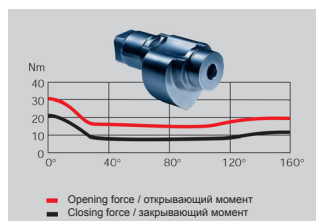

dormakaba TS 90 Impulse EN 3/4

Хай-тек и эстетика по карману каждому

Благодаря кулачковому валу при открывании двери сопротивление падает в 2 раза уже к 30°, что позволяет спокойно войти всем без исключения: от ребенка до пожилого

При использовании доводчика по принципу “шестерня-рейка” со скользящим каналом при открывании двери сопротивление нарастает непрерывно вплоть до 80°, что требует приложения гораздо больших усилий, чем в случае с доводчиком Cam Action

1 ЭСТЕТИКА

Сочетание компактности и скользящего канала

- Поставляется в комплекте со скользящим каналом
- Габаритные размеры 246x57x46 мм (ДхВхГ)
- Размер посадочных отверстий 231x37 мм
- Цвета: серебристый, белый, коричневый