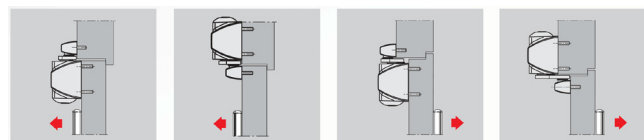

dormakaba TS 90 Impulse EN 3/4

Хай-тек и эстетика по карману каждому

Благодаря кулачковому валу при открывании двери сопротивление падает в 2 раза уже к 30°, что позволяет спокойно войти всем без исключения: от ребенка до пожилого

При использовании доводчика по принципу “шестерня-рейка” со скользящим каналом при открывании двери сопротивление нарастает непрерывно вплоть до 80°, что требует приложения гораздо больших усилий, чем в случае с доводчиком Cam Action

1 ЭСТЕТИКА

Сочетание компактности и скользящего канала

- Поставляется в комплекте со скользящим каналом
- Габаритные размеры 246x57x46 мм (ДхВхГ)
- Размер посадочных отверстий 231x37 мм
- Цвета: серебристый, белый, коричневый