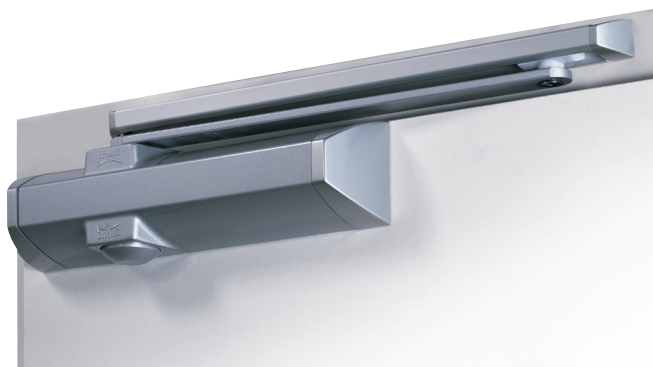

dormakaba TS 90 Impulse EN 3/4

Хай-тек и эстетика по карману каждому

Благодаря кулачковому валу при открывании двери сопротивление падает в 2 раза уже к 30°, что позволяет спокойно войти всем без исключения: от ребенка до пожилого

При использовании доводчика по принципу “шестерня-рейка” со скользящим каналом при открывании двери сопротивление нарастает непрерывно вплоть до 80°, что требует приложения гораздо больших усилий, чем в случае с доводчиком Cam Action

1 ЭСТЕТИКА

Сочетание компактности и скользящего канала

- Поставляется в комплекте со скользящим каналом
- Габаритные размеры 246x57x46 мм (ДхВхГ)
- Размер посадочных отверстий 231x37 мм
- Цвета: серебристый, белый, коричневый

2 ТЕХНОЛОГИЯ

Хай-тек технология **Cam Action**: кулачковый вал в виде сердечка

3 ЛЕГКОЕ ОТКРЫВАНИЕ ДВЕРИ

Максимально легкое открывание двери, сильное даже ребенку

4 ГИБКОСТЬ ПРИМЕНЕНИЯ

- возможность установки в 4-х положениях (стандартные доводчики только в 2-х)
- подходит для левых и правых дверей
- не требует монтажной пластины