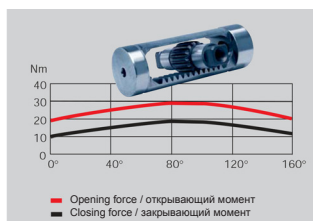

dormakaba TS 90 Impulse EN 3/4

Хай-тек и эстетика по карману каждому

Благодаря кулачковому валу при открывании двери сопротивление падает в 2 раза уже к 30°, что позволяет спокойно войти всем без исключения: от ребенка до пожилого

При использовании доводчика по принципу “шестерня-рейка” со скользящим каналом при открывании двери сопротивление нарастает непрерывно вплоть до 80°, что требует приложения гораздо больших усилий, чем в случае с доводчиком Cam Action

1 ЭСТЕТИКА

Сочетание компактности и скользящего канала

- Поставляется в комплекте со скользящим каналом
- Габаритные размеры 246x57x46 мм (ДхВхГ)
- Размер посадочных отверстий 231x37 мм
- Цвета: серебристый, белый, коричневый