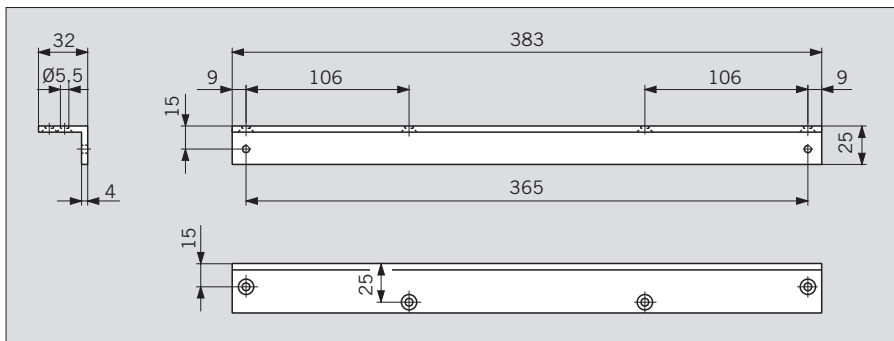

TS 90 IMPULSE EN 3/4

Sturzfutterwinkel / Angle bracket

WN 057263 45532, 07/13

Art. No. 100030xx

TS 90 Impulse EN 3

TS 90 Impulse EN 4

Änderungen vorbehalten
Subject to change without notice