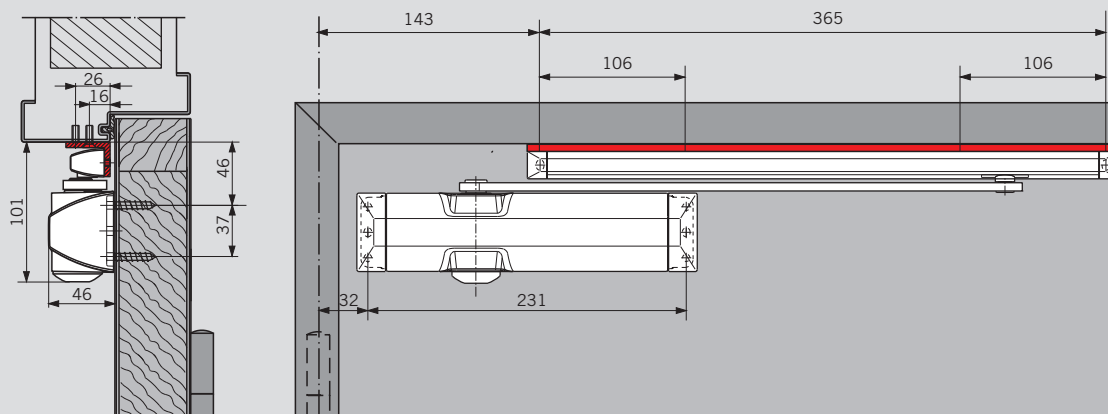

TS 90 IMPULSE EN 3/4

Sturzfutterwinkel / Angle bracket

WN 057263 45532, 07/13

Art. No. 100030xx

TS 90 Impulse EN 3

TS 90 Impulse EN 4

Änderungen vorbehalten
Subject to change without notice