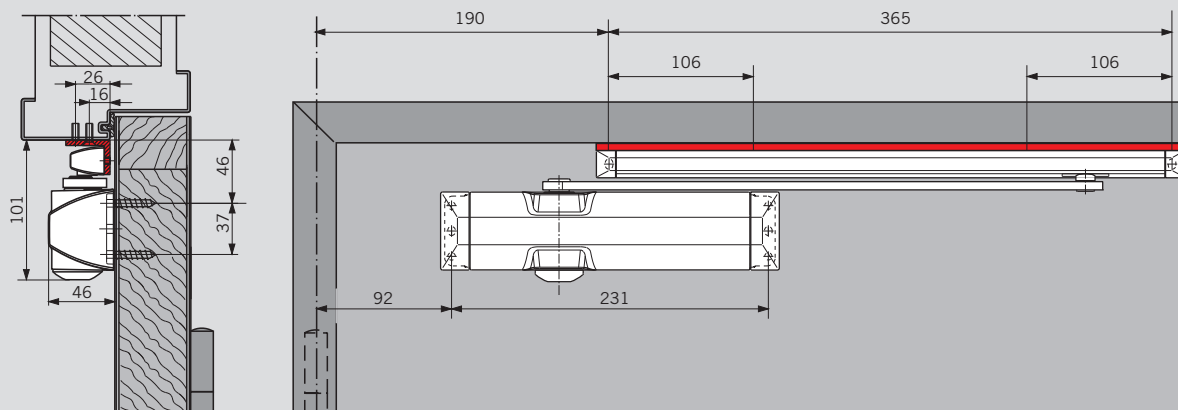

TS 90 IMPULSE EN 3/4

Sturzfutterwinkel / Angle bracket

WN 057263 45532, 07/13

Art. No. 100030xx

TS 90 Impulse EN 3

TS 90 Impulse EN 4

Änderungen vorbehalten
Subject to change without notice