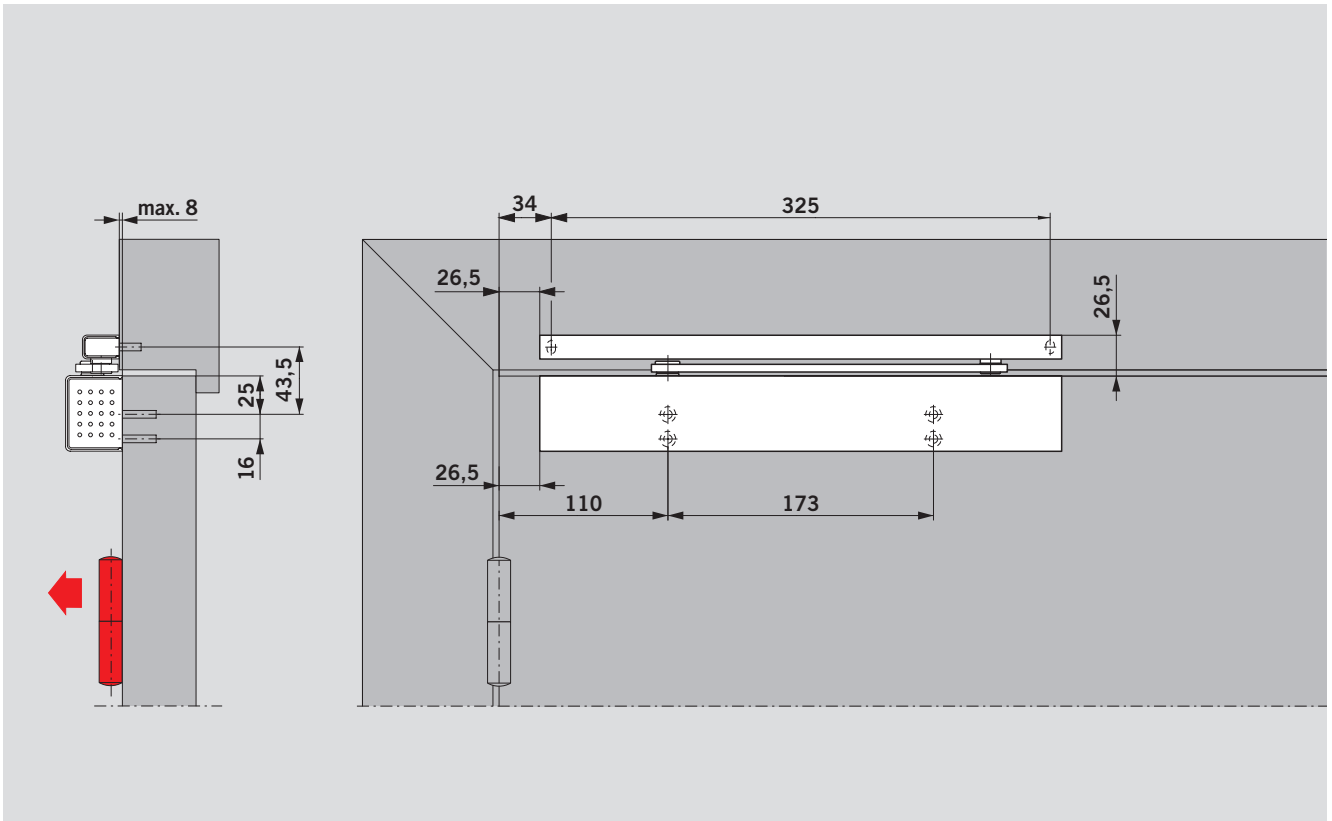

МОНТАЖ НА ДВЕРНОМ ПОЛОТНЕ СО СТОРОНЫ ПЕТЕЛЬ