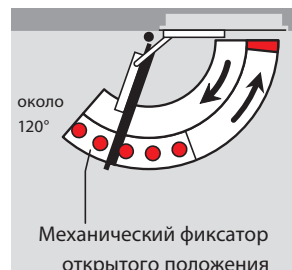

Механический фиксатор открытого положения позволяет удерживать дверь в открытом положении при заданном угле вплоть до 120°. Устройство подходит как для левых, так и для правых дверей, и им можно дооснастить уже установленные и функционирующие доводчики.

Не подходит для использования в противопожарных и дымозащитных дверях.