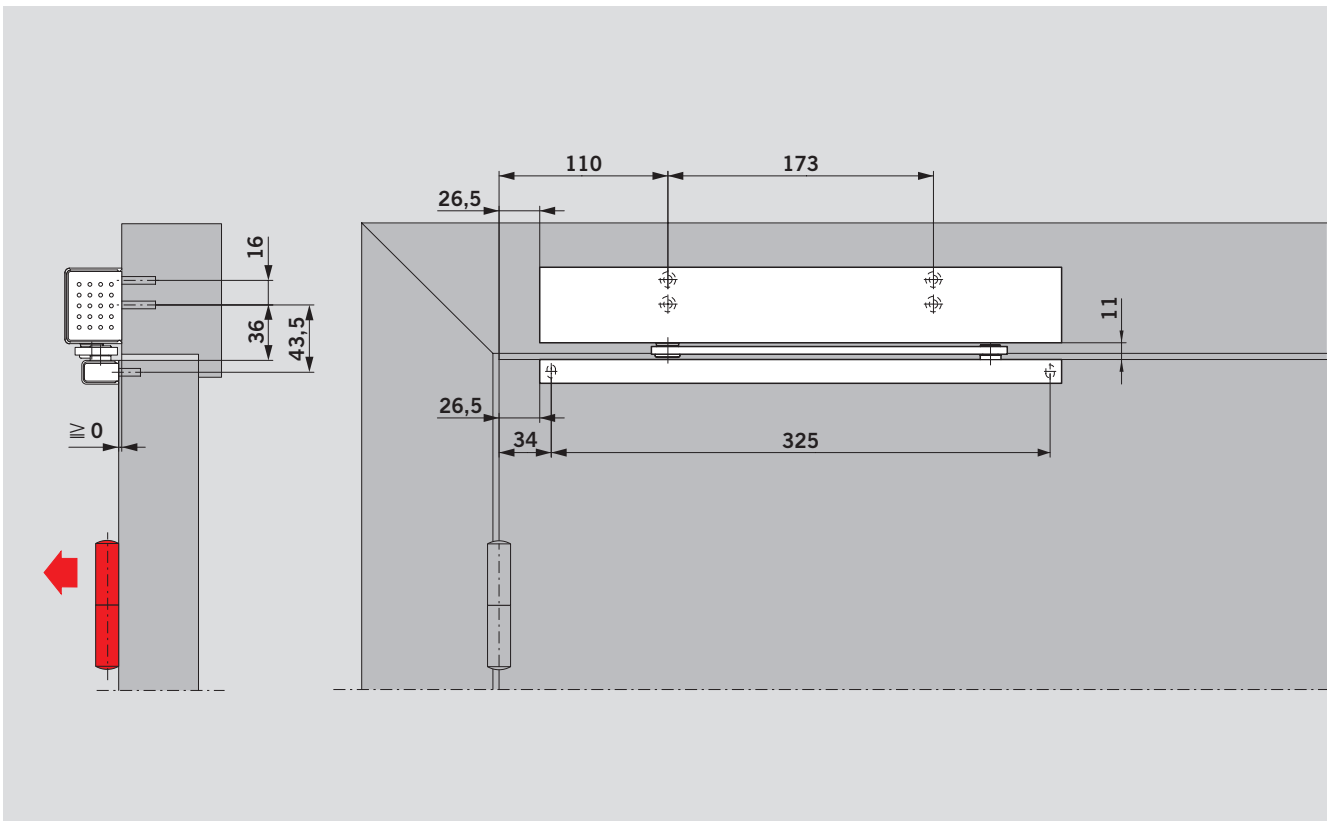

МОНТАЖ НА ДВЕРНОЙ КОРОБКЕ СО СТОРОНЫ ПЕТЕЛЬ

(На иллюстрации приведены размеры для левой двери LH [ISO 6]; для правой двери RH [ISO 5] нужно использовать зеркальное отражение)