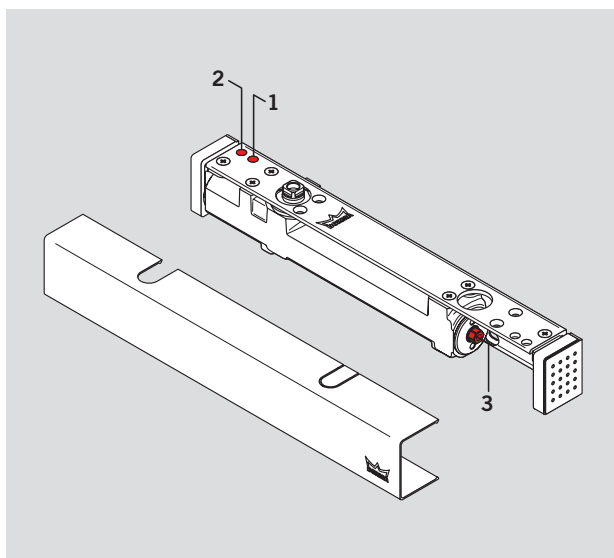

СТАНДАРТНЫЕ И ДОПОЛНИТЕЛЬНЫЕ ФУНКЦИИ

Благодаря различным регулировкам, имеющимся у TS 97, доводчик можно настроить таким образом, чтобы соответствовать различным ситуациям и требованиям к двери. Скорость закрывания можно отрегулировать клапаном, также на корпусе доводчика есть второй клапан для регулировки усилия дохлопа. Усилие закрывания регулируется между типоразмерами EN 2 и EN 4 посредством винта.

1. 1 Плавно регулируемая скорость закрывания в диапазоне от 150° до 0°.
2. 2 Плавно регулируемое усилие дохлопа в диапазоне от 7° до 0°.
3. 3 Легко изменяющееся усилие закрывания EN 2-4.

Встраиваемый в скользящий канал **ограничитель угла открывания** предотвращает двери при открывании от повреждения о стену. Ручная настройка позволяет легко ограничить угол открывания в диапазоне от 80° до максимально 120°.

Ограничитель угла открывания не является во всех случаях полноценной заменой дверному стопору.