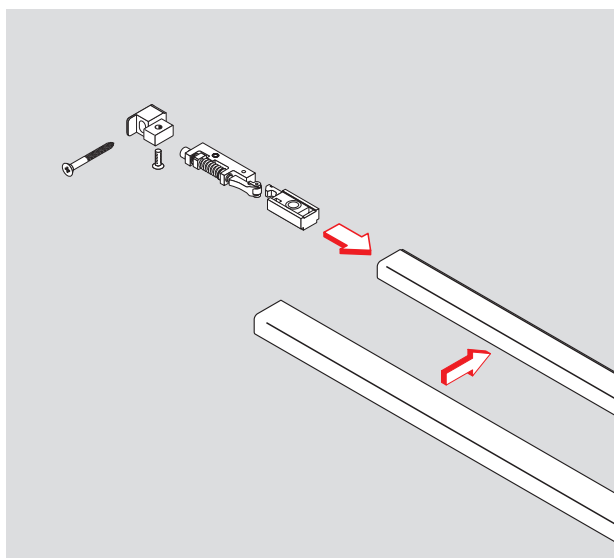

Механический фиксатор открытого положения позволяет удерживать дверь в открытом положении при заданном угле вплоть до 120°. Устройство подходит как для левых, так и для правых дверей, и им можно дооснастить уже установленные и функционирующие доводчики.

Не подходит для использования в противопожарных и дымозащитных дверях.