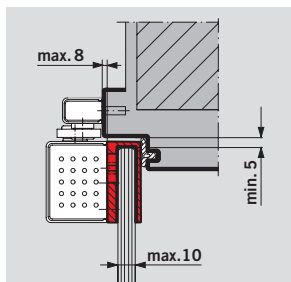

Ограничитель угла открывания не является во всех случаях полноценной заменой дверному стопору.

Механический фиксатор открытого положения позволяет удерживать дверь в открытом положении при заданном угле вплоть до 120°. Устройство подходит как для левых, так и для правых дверей, и им можно дооснастить уже установленные и функционирующие доводчики.

Не подходит для использования в противопожарных и дымозащитных дверях.

МОНТАЖ НА ДВЕРНОМ ПОЛОТНЕ СО СТОРОНЫ ПЕТЕЛЬ

МОНТАЖ НА ДВЕРНОЙ КОРОБКЕ СО СТОРОНЫ ПЕТЕЛЬ

(На иллюстрации приведены размеры для левой двери LH [ISO 6]; для правой двери RH [ISO 5] нужно использовать зеркальное отражение)

АКСЕССУАРЫ

Монтажная пластина-башмак для TS 97 для цельностеклянных дверей

Специальная подготовка стекла не требуется

СТАНДАРТНОЕ ОБОРУДОВАНИЕ И АКСЕССУАРЫ

	TS 97, тело доводчика		Механический фиксатор открытого положения
			
	Типоразмеры EN 2 – 4		13000100
Скользящий канал		■ □	Δ
	130100xx		
Монтажная пластина-башмак для стеклянных дверей			Δ
	130002xx		
Номер артикула	Цвет	х х	Также специальные отделки
■ □ = доводчик в комплекте со скользящей тягой	Серебристый	01	Нержавеющая сталь 04
Δ = аксессуар	Белый (RAL 9016)	11	Полированная латунь 05
	Спец. покраска по RAL	09	