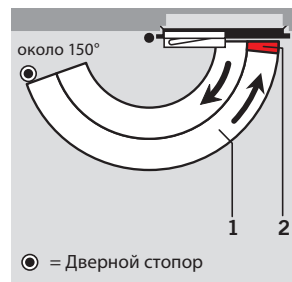

СТАНДАРТНЫЕ И ДОПОЛНИТЕЛЬНЫЕ ФУНКЦИИ

Благодаря различным регулировкам, имеющимся у TS 97, доводчик можно настроить таким образом, чтобы соответствовать различным ситуациям и требованиям к двери. Скорость закрывания можно отрегулировать клапаном, также на корпусе доводчика есть второй клапан для регулировки усилия дохлопа. Усилие закрывания регулируется между типоразмерами EN 2 и EN 4 посредством винта.

1. 1 Плавно регулируемая скорость закрывания в диапазоне от 150° до 0°.
2. 2 Плавно регулируемое усилие дохлопа в диапазоне от 7° до 0°.
3. 3 Легко изменяющееся усилие закрывания EN 2-4.

Встраиваемый в скользящий канал **ограничитель угла открывания** предотвращает двери при открывании от повреждения о стену. Ручная настройка позволяет легко ограничить угол открывания в диапазоне от 80° до максимально 120°.

Ограничитель угла открывания не является во всех случаях полноценной заменой дверному стопору.