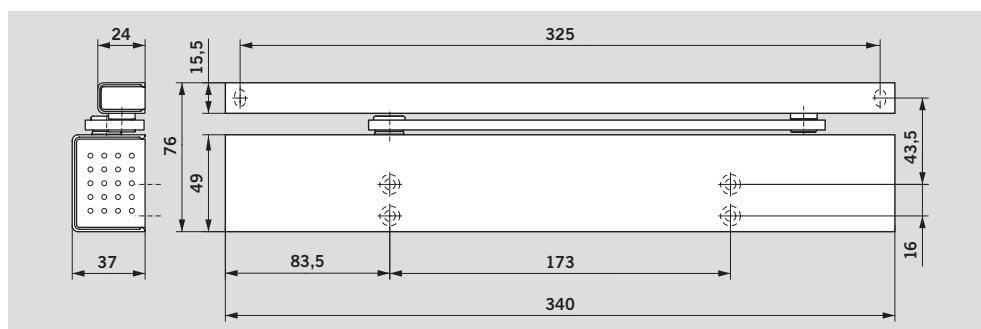

Кулачковый вал в виде сердечка в доводчике TS 97 обеспечивает стремительное снижение сопротивления при открывании двери, что гарантирует на практике легкость открывания и доступность дверей даже детям, пожилым людям или людям с ограниченными возможностями. Удобное и

обеспечивается наличием функции дохлопа, благодаря которому в конце своего движения дверь приобретает дополнительное усилие.

- Сопротивление при открывании двери (Красная линия)
- Усилие закрывания двери (Черная линия)