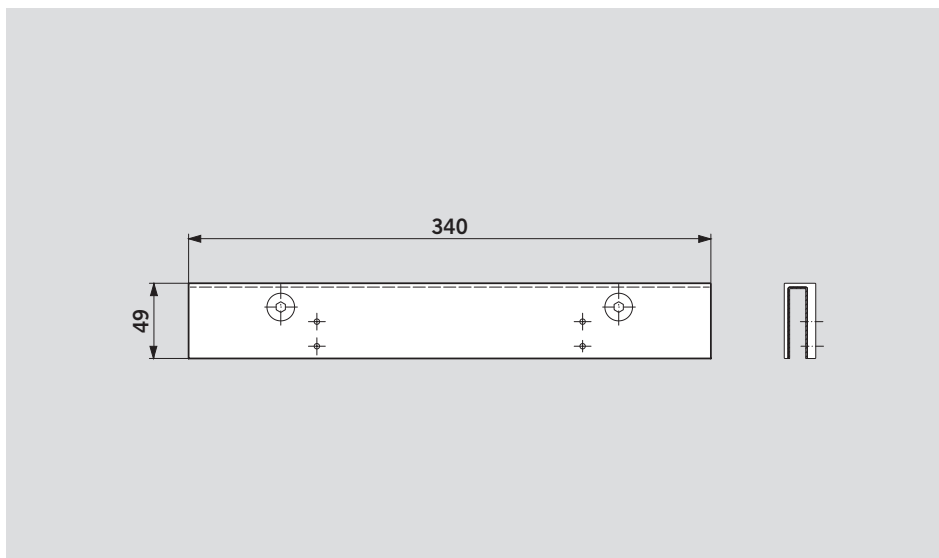

СТАНДАРТНОЕ ОБОРУДОВАНИЕ И АКСЕССУАРЫ

	TS 97, тело доводчика		Механический фиксатор открытого положения
	Типоразмеры EN 2 – 4		13000100
Скользящий канал		■ □	Δ
	130100xx		
Монтажная пластина-башмак для стеклянных дверей			Δ
	130002xx		
Номер артикула	Цвет	х х	Также специальные отделки
■ □ = доводчик в комплекте со скользящей тягой	Серебристый	01	Нержавеющая сталь 04
Δ = аксессуар	Белый (RAL 9016)	11	Полированная латунь 05
	Спец. покраска по RAL	09	

ТЕХНИЧЕСКИЕ ХАРАКТЕРИСТИКИ

Дверной доводчик серии Contur Design, выполненный по технологии Cam Action с кулачковым валом в виде сердечка, позволяющим быстро снижать сопротивление при открывании двери, с равной длиной корпуса доводчика и скользящего канала, с

регулируемыми скоростью закрытия и дохлопом, с усилием закрытия EN 2-4. Подходит для установки, как на левые, так и на правые двери. В стандартный комплект входит скользящий канал с механическим ограничителем угла открывания. Сертифицирован

в соответствии со стандартом EN 1154, маркирован знаком CE.

Аксессуары

- Механический фиксатор открытого положения
- Монтажная пластина-башмак для стеклянных дверей

Цвет

- Серебристый
- Белый (RAL 9016)
- Нержавеющая сталь
- Полированная латунь
- Специальная покраска по RAL

Исполнение

dormakaba TS 97