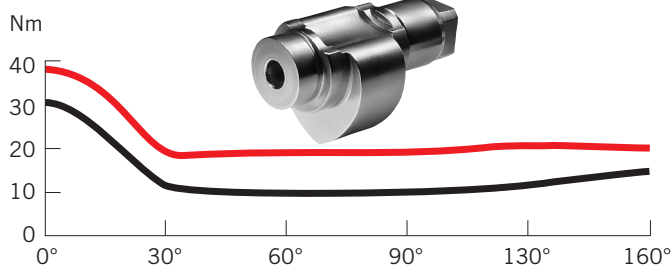

противопожарной безопасности CERTIFIRE (ITT 120, MM/IMM 240; Ref. CF 119).

Профиль момента, создаваемого на двери

Кулачковый вал в виде сердечка в доводчике TS 97 обеспечивает стремительное снижение сопротивления при открывании двери, что гарантирует на практике легкость открывания и доступность дверей даже детям, пожилым людям или людям с ограниченными возможностями. Удобное и