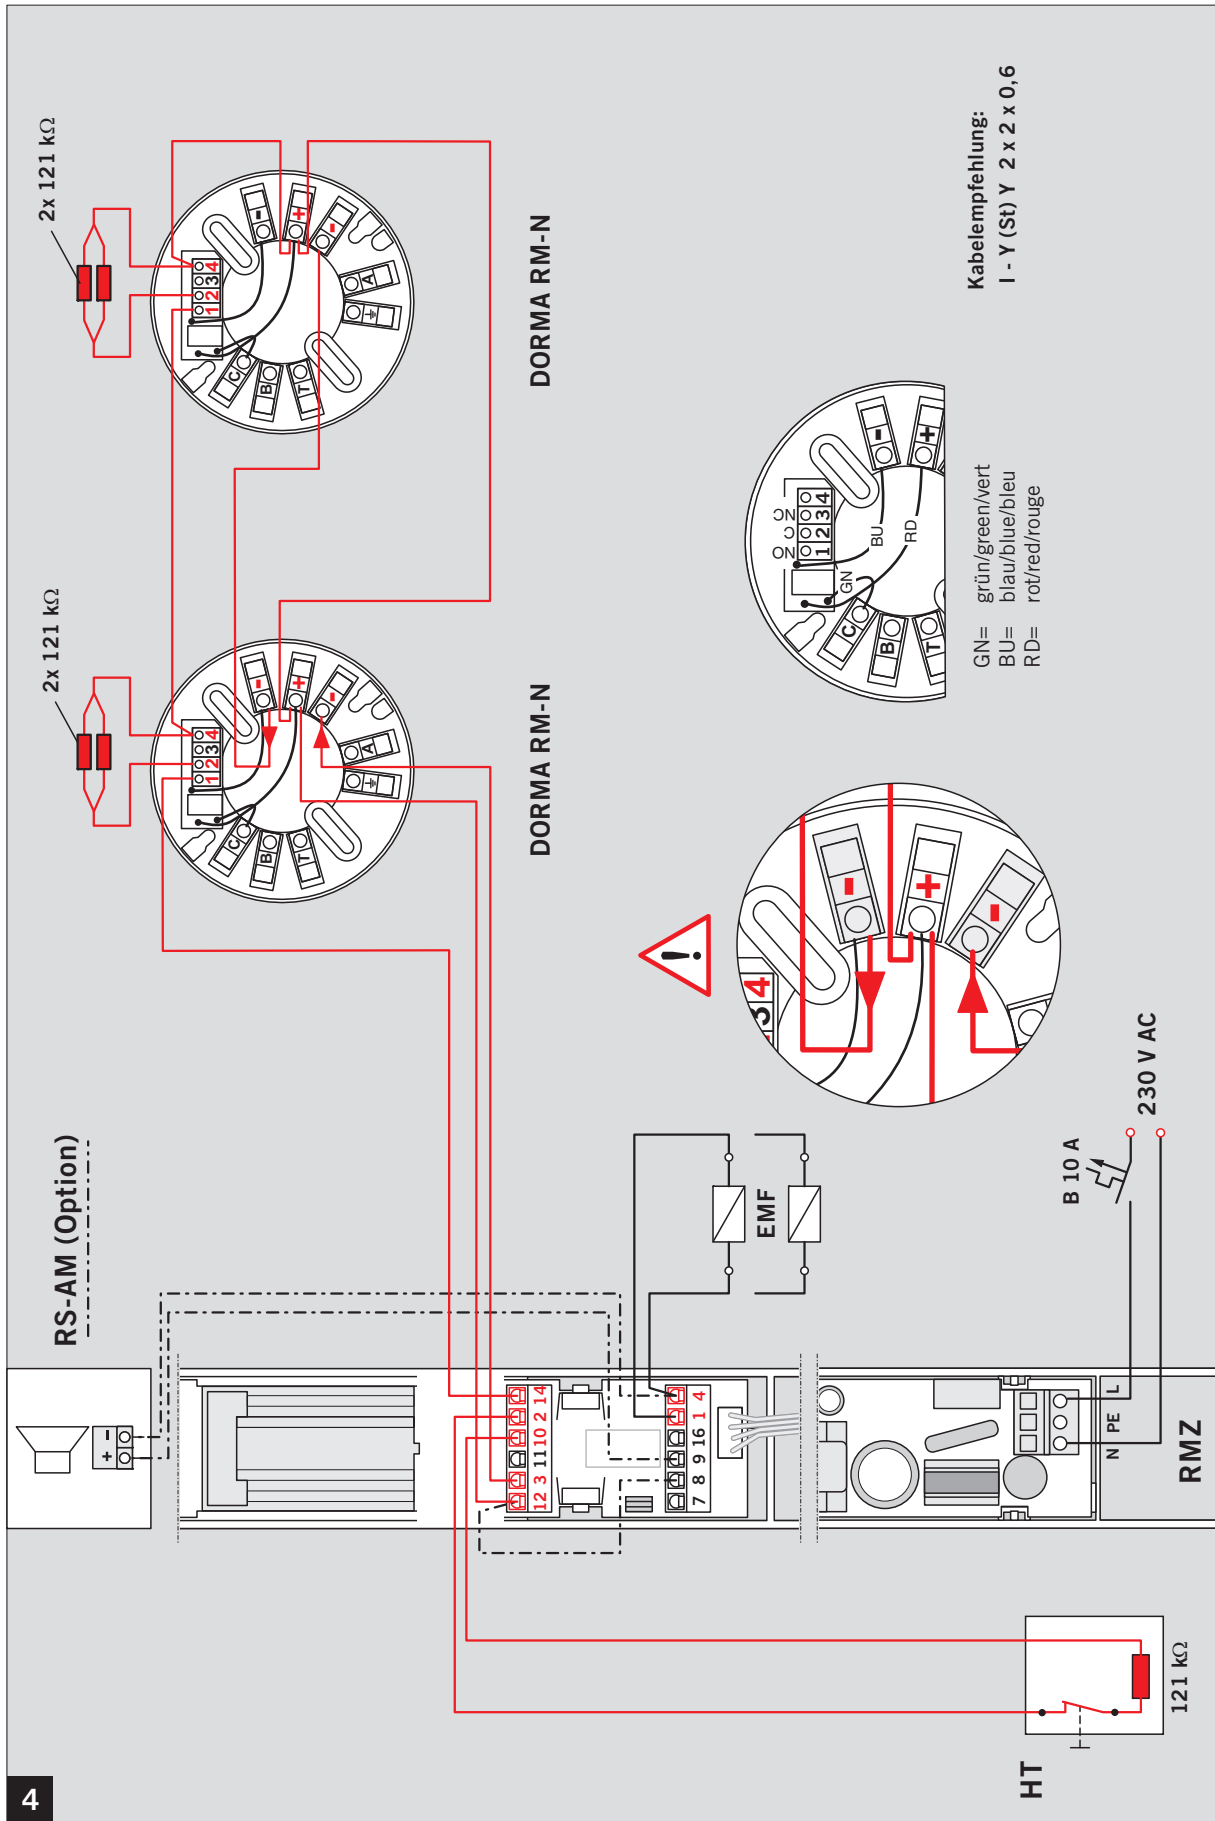

WN 0566818 45532
05/12

Kabelempfehlung:
I - Y (St) Y 2 x 2 x 0,6

DORMA RM-N

DORMA RM-N

Kabelempfehlung:
I - Y (St) Y 2 x 2 x 0,6

GN= grün/green/vert
BU= blau/blue/bleu
RD= rot/red/rouge

Änderungen vorbehalten
Subject to change without notice

Kabelempfehlung:
I - Y (St) Y 2 x 2 x 0,6

B 10 A
230 V AC

HT

121 kΩ

B 10 A
230 V AC

HT

121 kΩ

RMZ

12 3 11 10 2 1 4
7 8 9 16 1 4

12 3 11 10 2 1 4
7 8 9 16 1 4

ORS 142/
TDS 247

ORS 142/
TDS 247

ORS 142/
TDS 247

ORS 142/
TDS 247

2x 121 kΩ

2x 121 kΩ

2x 121 kΩ

2x 121 kΩ