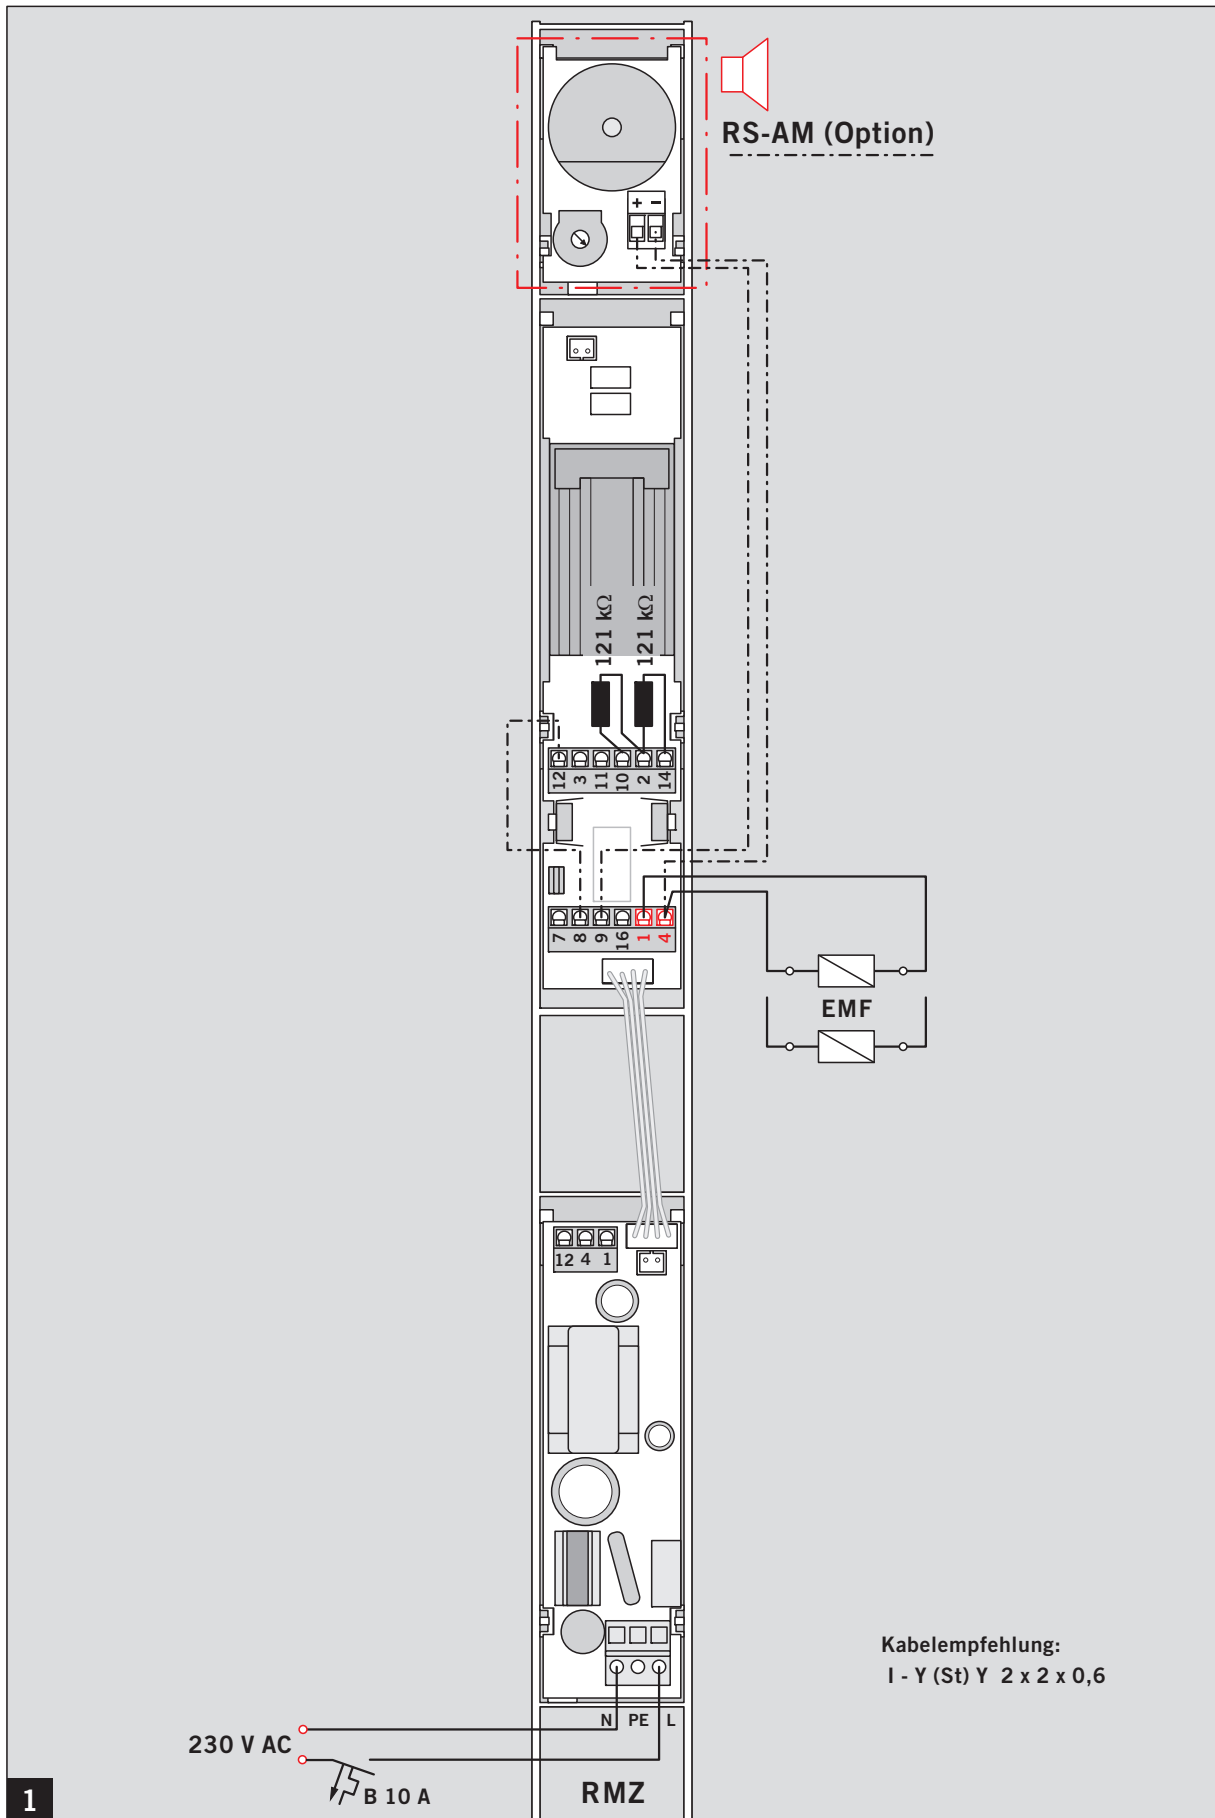

WN 0566818 45532
05/12

Kabelempfehlung:
I - Y (St) Y 2 x 2 x 0,6

DORMA RM-N

DORMA RM-N

Kabelempfehlung:
I - Y (St) Y 2 x 2 x 0,6

GN= grün/green/vert
BU= blau/blue/bleu
RD= rot/red/rouge

Änderungen vorbehalten
Subject to change without notice

Kabelempfehlung:
I - Y (St) Y 2 x 2 x 0,6

B 10 A
230 V AC

HT

121 kΩ

B 10 A
230 V AC

HT

121 kΩ

RMZ

2x 121 kΩ

2x 121 kΩ