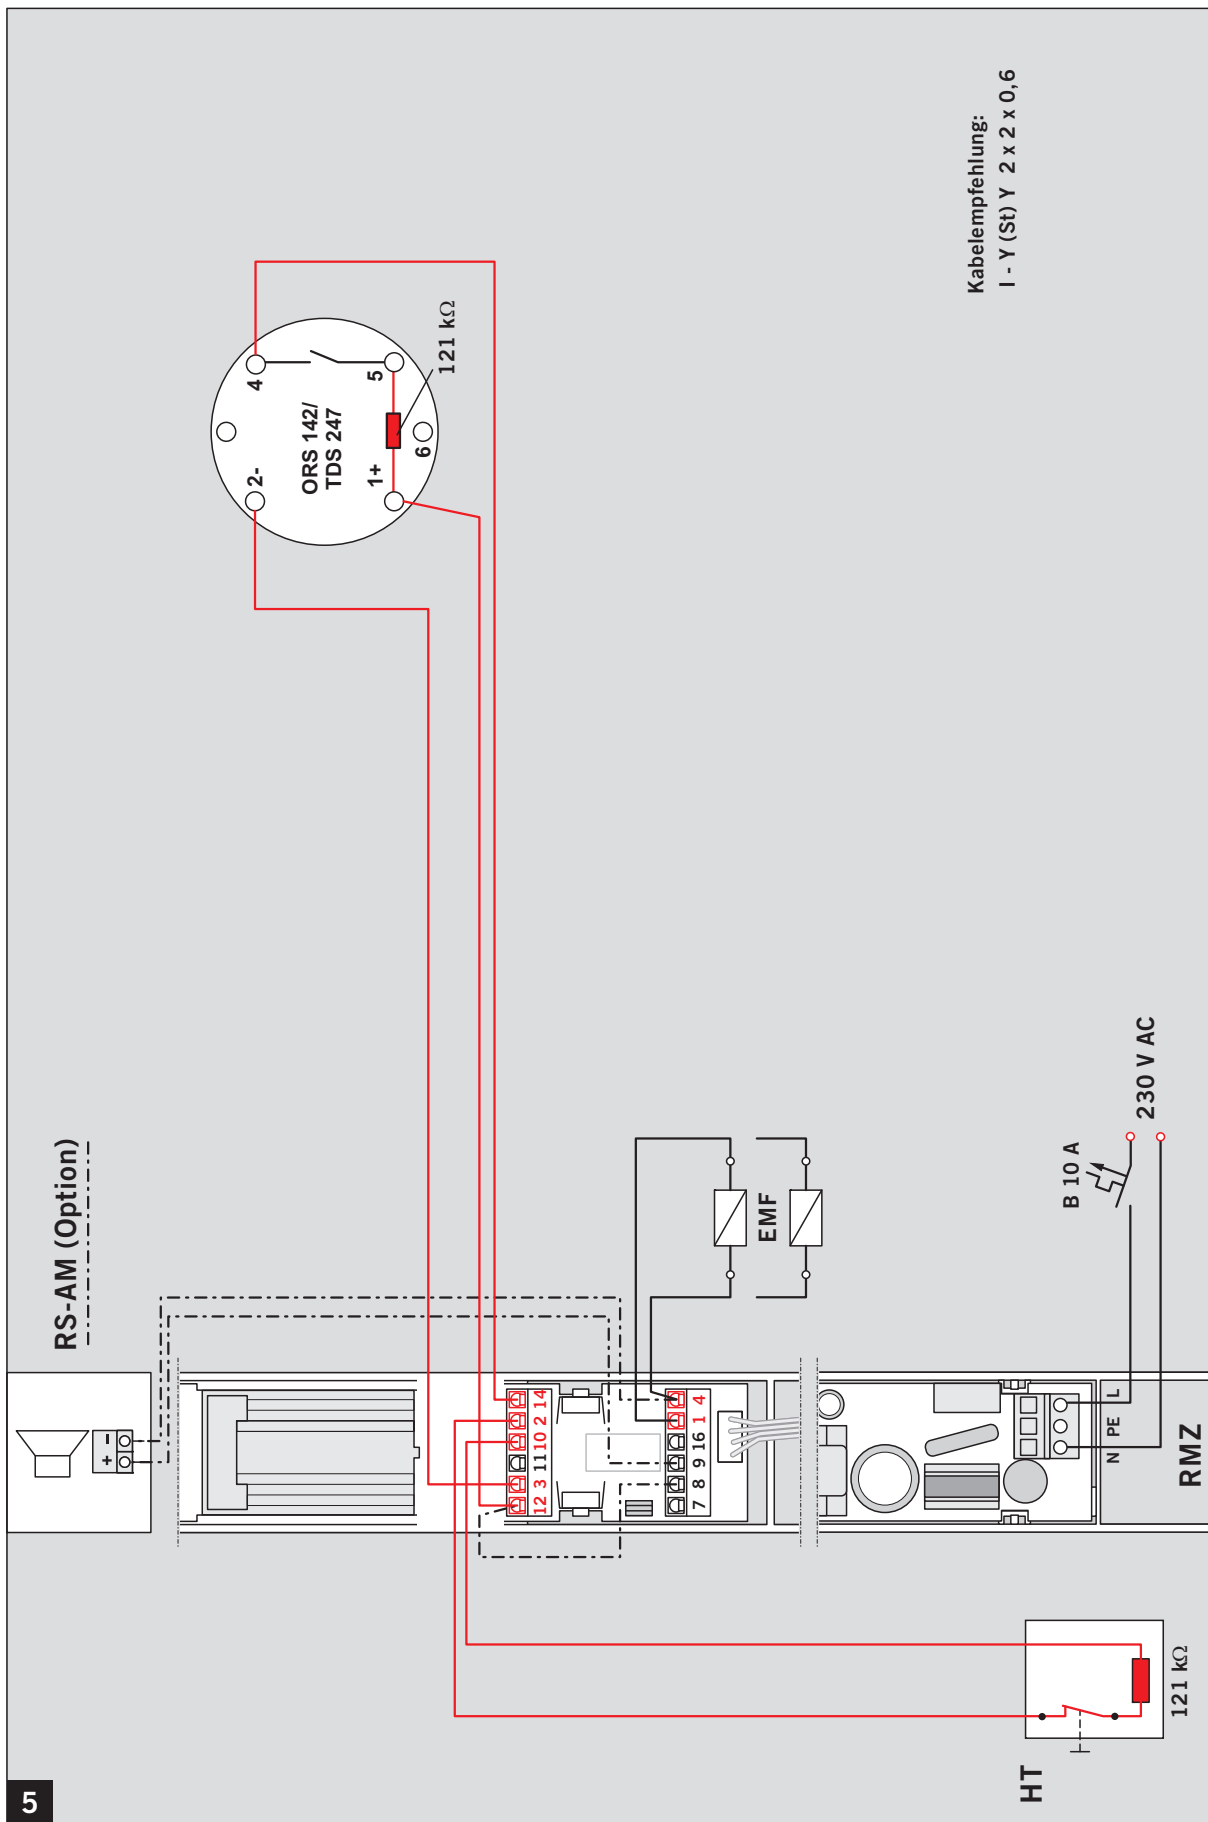

WN 0566818 45532
05/12

Kabelempfehlung:
I - Y (St) Y 2 x 2 x 0,6

DORMA RM-N

DORMA RM-N

Kabelempfehlung:
I - Y (St) Y 2 x 2 x 0,6

GN= grün/green/vert
BU= blau/blue/bleu
RD= rot/red/rouge

Änderungen vorbehalten
Subject to change without notice

Kabelempfehlung:
I - Y (St) Y 2 x 2 x 0,6

B 10 A
230 V AC

HT

121 kΩ

B 10 A
230 V AC

HT

121 kΩ

RMZ

12 3 11 10 2 1 4
7 8 9 16 1 4

12 3 11 10 2 1 4
7 8 9 16 1 4

ORS 142/
TDS 247

ORS 142/
TDS 247

ORS 142/
TDS 247

ORS 142/
TDS 247

2x 121 kΩ

2x 121 kΩ

2x 121 kΩ

2x 121 kΩ