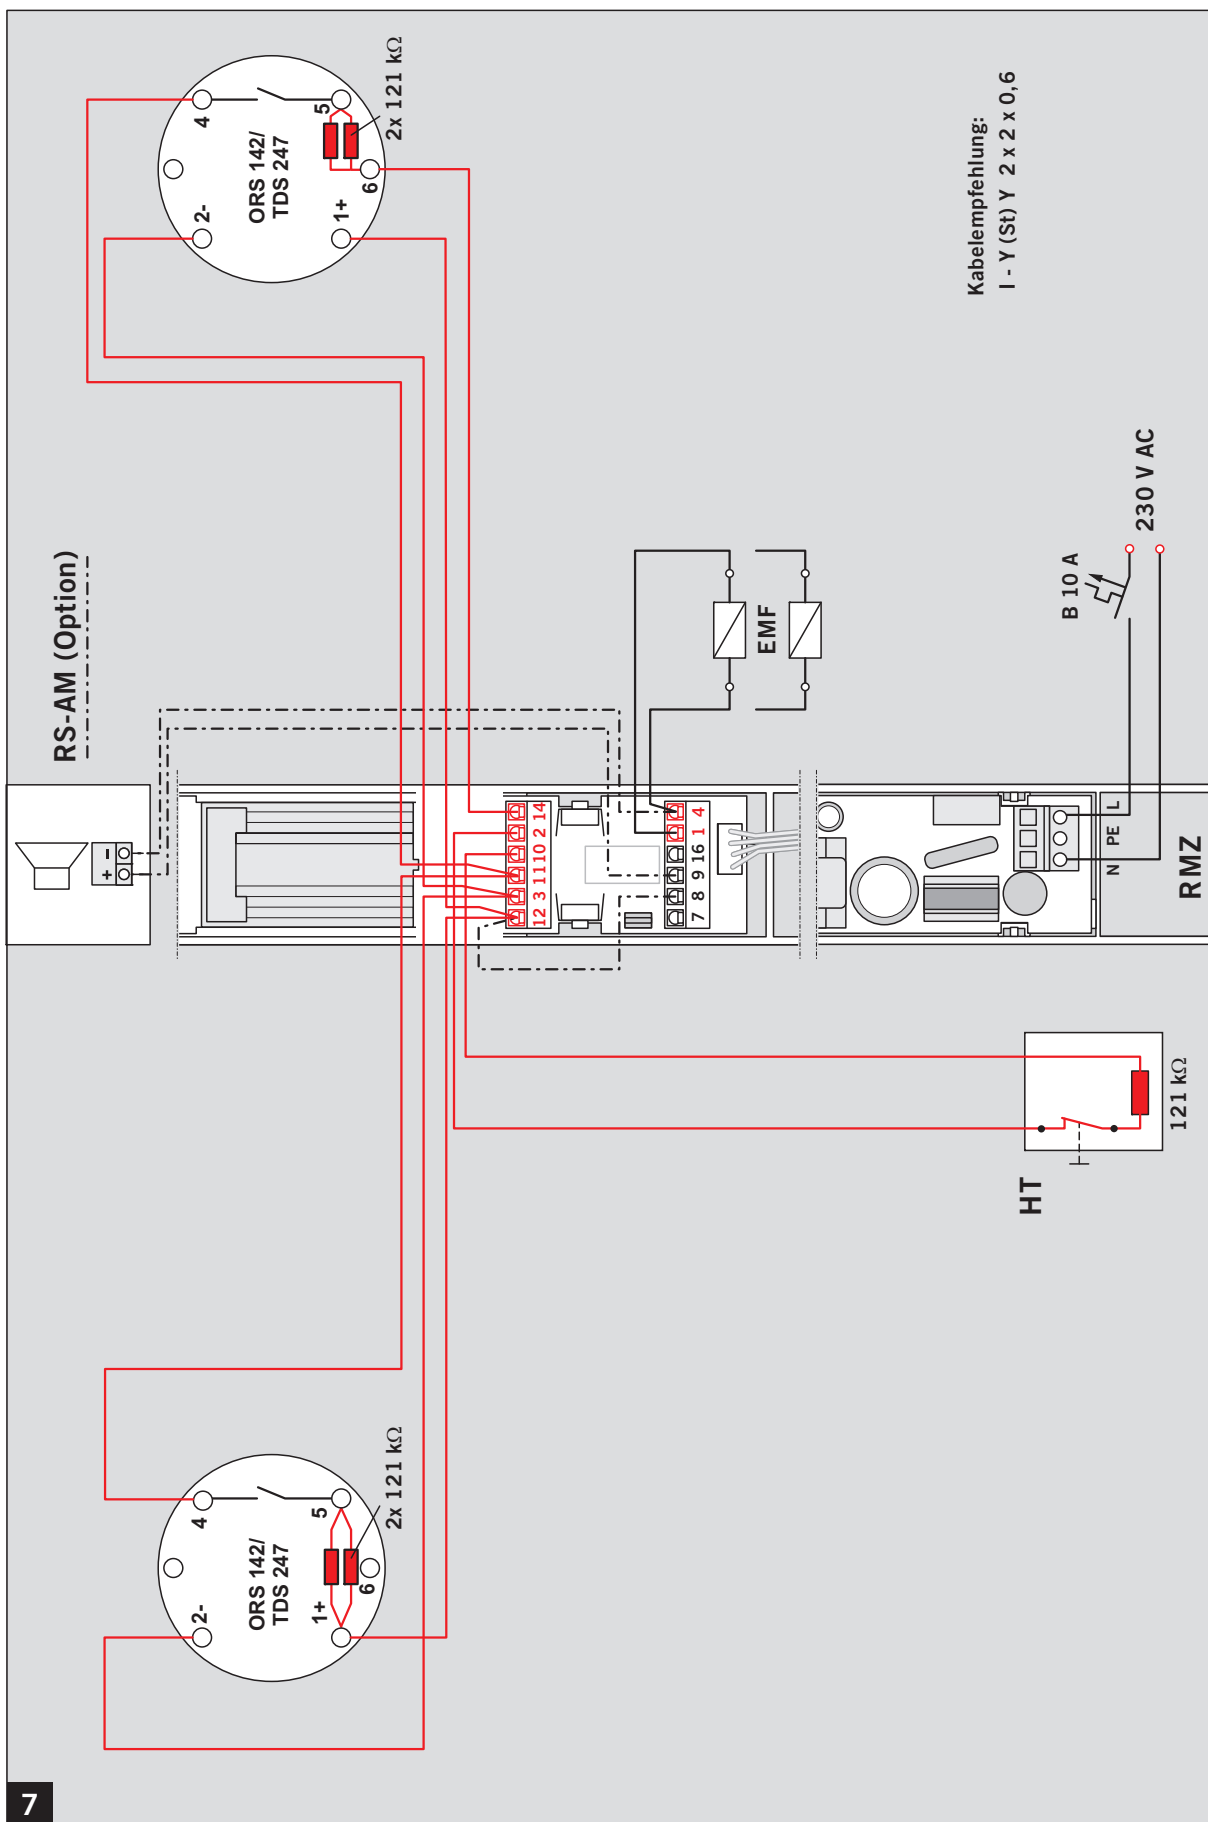

WN 0566818 45532
05/12

Kabelempfehlung:
I - Y (St) Y 2 x 2 x 0,6

DORMA RM-N

DORMA RM-N

Kabelempfehlung:
I - Y (St) Y 2 x 2 x 0,6

GN= grün/green/vert
BU= blau/blue/bleu
RD= rot/red/rouge

Änderungen vorbehalten
Subject to change without notice

Kabelempfehlung:
I - Y (St) Y 2 x 2 x 0,6

B 10 A
230 V AC

HT

121 kΩ

B 10 A
230 V AC

HT

121 kΩ

RMZ

2x 121 kΩ

2x 121 kΩ