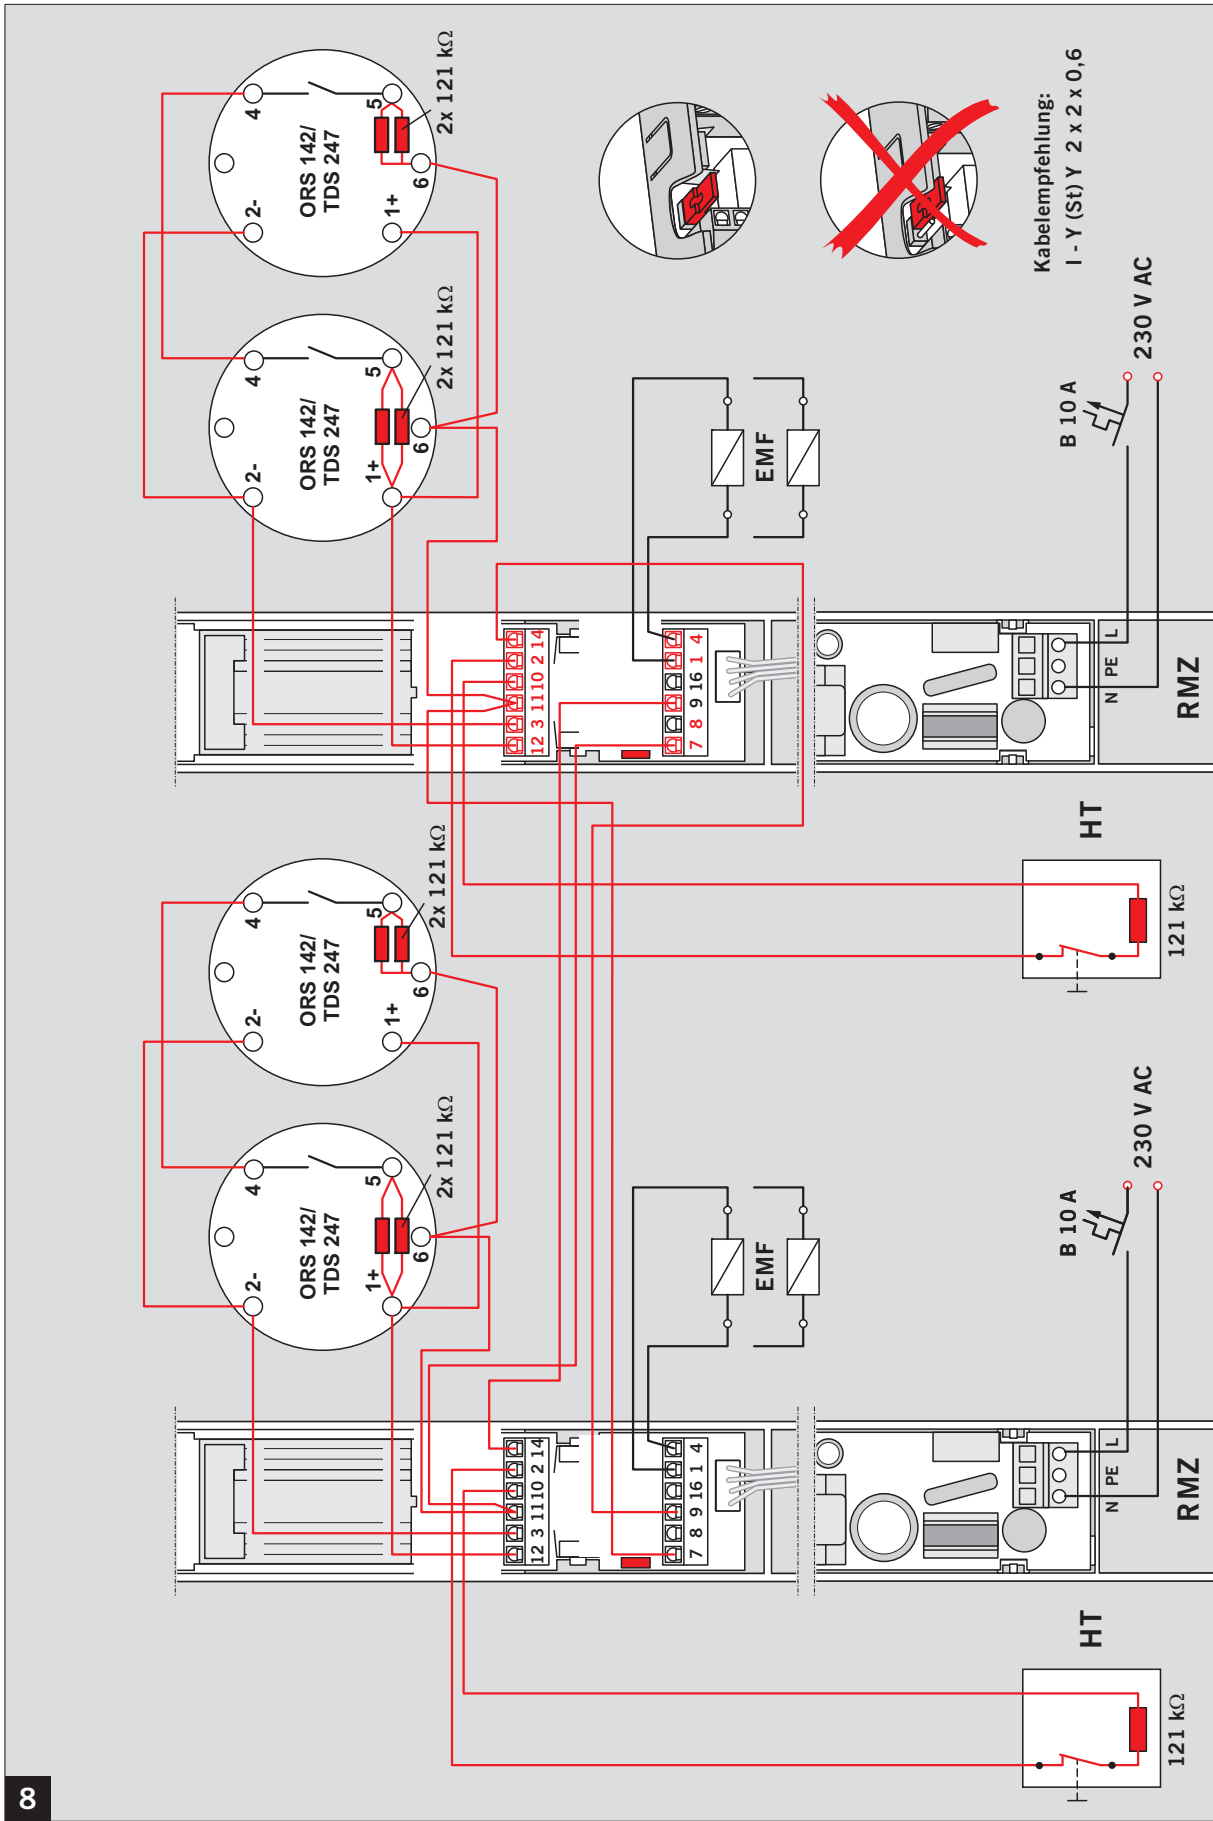

WN 0566818 45532
05/12

Kabelempfehlung:
I - Y (St) Y 2 x 2 x 0,6

DORMA RM-N

DORMA RM-N

Kabelempfehlung:
I - Y (St) Y 2 x 2 x 0,6

GN= grün/green/vert
BU= blau/blue/bleu
RD= rot/red/rouge

Änderungen vorbehalten
Subject to change without notice

Kabelempfehlung:
I - Y (St) Y 2 x 2 x 0,6

B 10 A
230 V AC

HT

121 kΩ

B 10 A
230 V AC

HT

121 kΩ

RMZ

2x 121 kΩ

2x 121 kΩ