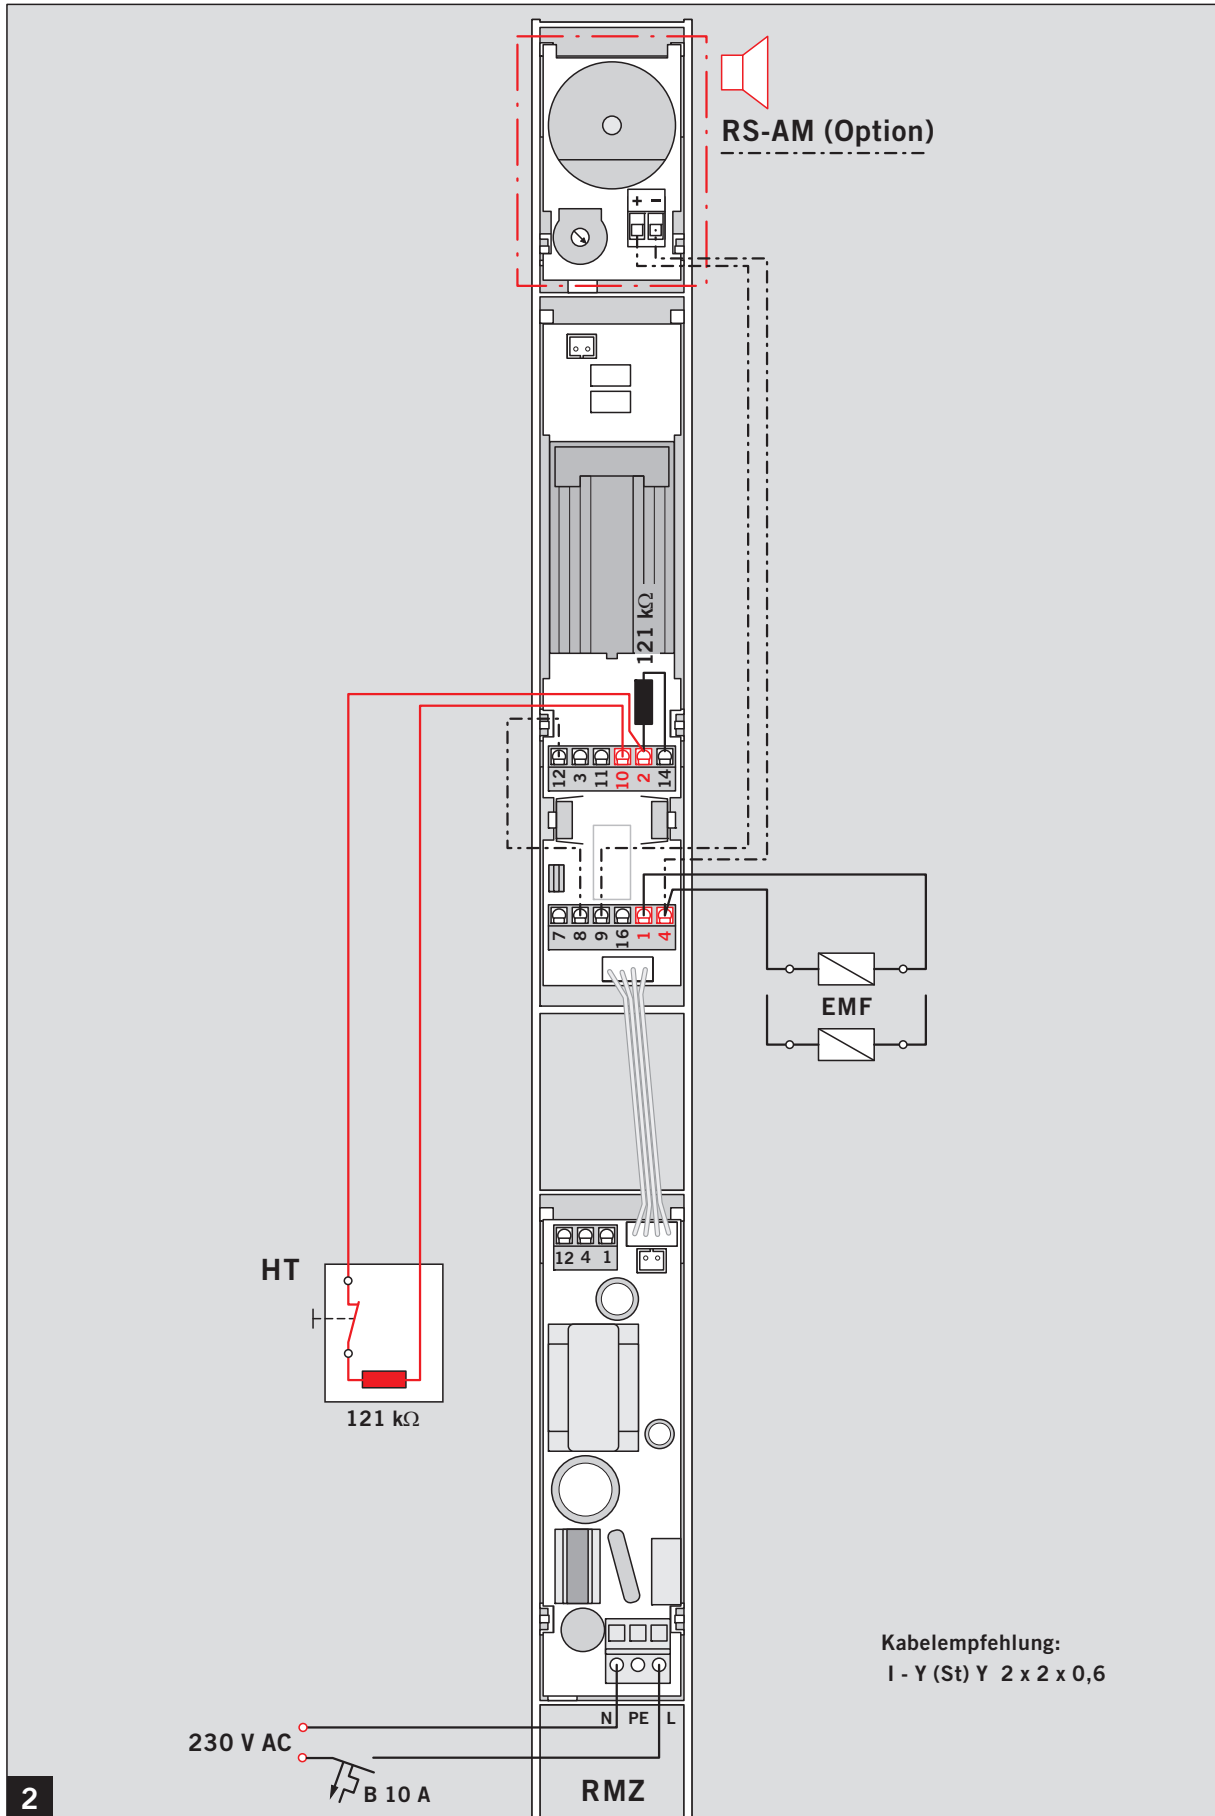

WN 0566818 45532
05/12

Kabelempfehlung:
I - Y (St) Y 2 x 2 x 0,6

DORMA RM-N

DORMA RM-N

Kabelempfehlung:
I - Y (St) Y 2 x 2 x 0,6

GN= grün/green/vert
BU= blau/blue/bleu
RD= rot/red/rouge

Änderungen vorbehalten
Subject to change without notice

Kabelempfehlung:
I - Y (St) Y 2 x 2 x 0,6

B 10 A
230 V AC

HT

121 kΩ

B 10 A
230 V AC

HT

121 kΩ

RMZ

2x 121 kΩ

2x 121 kΩ