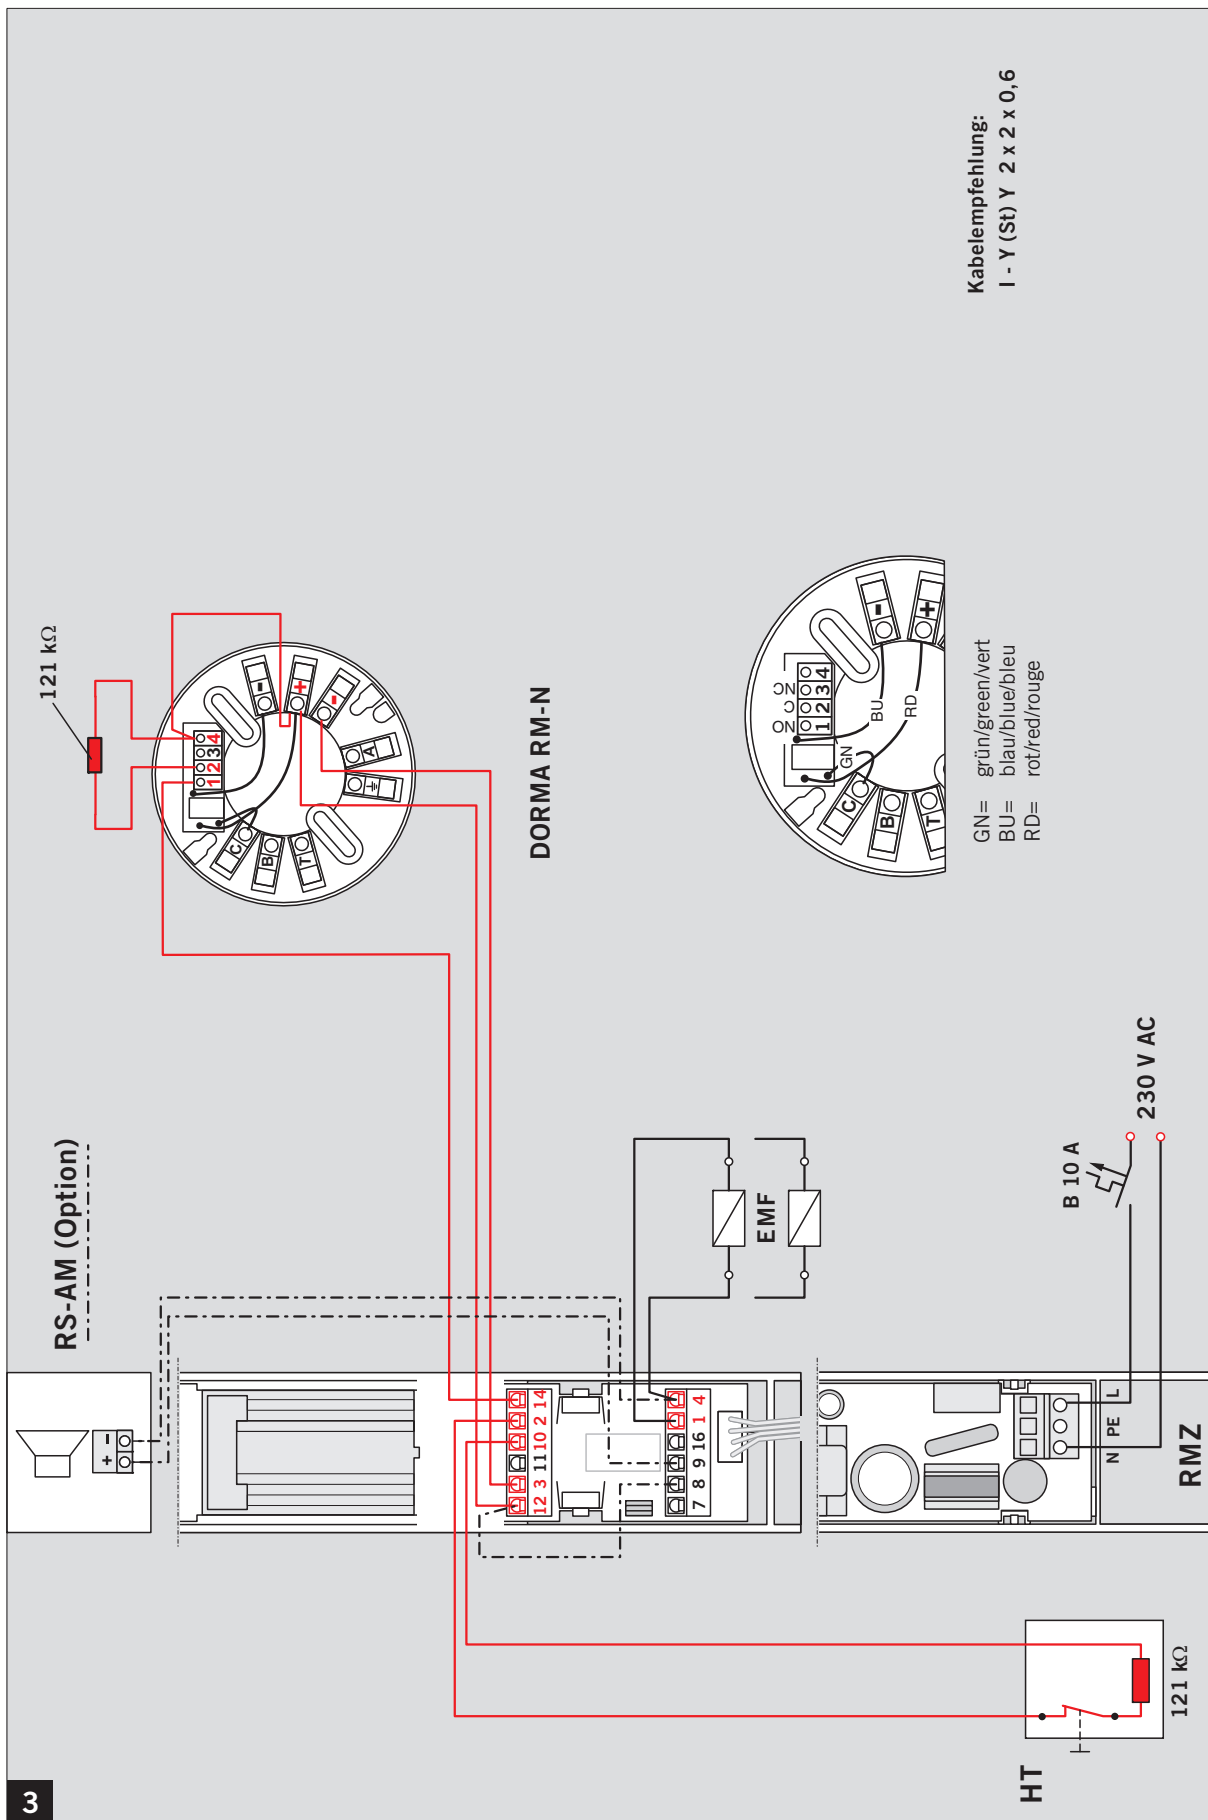

WN 0566818 45532
05/12

Kabelempfehlung:
I - Y (St) Y 2 x 2 x 0,6

DORMA RM-N

DORMA RM-N

Kabelempfehlung:
I - Y (St) Y 2 x 2 x 0,6

GN= grün/green/vert
BU= blau/blue/bleu
RD= rot/red/rouge

Änderungen vorbehalten
Subject to change without notice

Kabelempfehlung:
I - Y (St) Y 2 x 2 x 0,6

B 10 A
230 V AC

HT

121 kΩ

B 10 A
230 V AC

HT

121 kΩ

RMZ

12 3 11 10 2 1 4
7 8 9 16 1 4

12 3 11 10 2 1 4
7 8 9 16 1 4

ORS 142/
TDS 247

ORS 142/
TDS 247

ORS 142/
TDS 247

ORS 142/
TDS 247

2x 121 kΩ

2x 121 kΩ

2x 121 kΩ

2x 121 kΩ