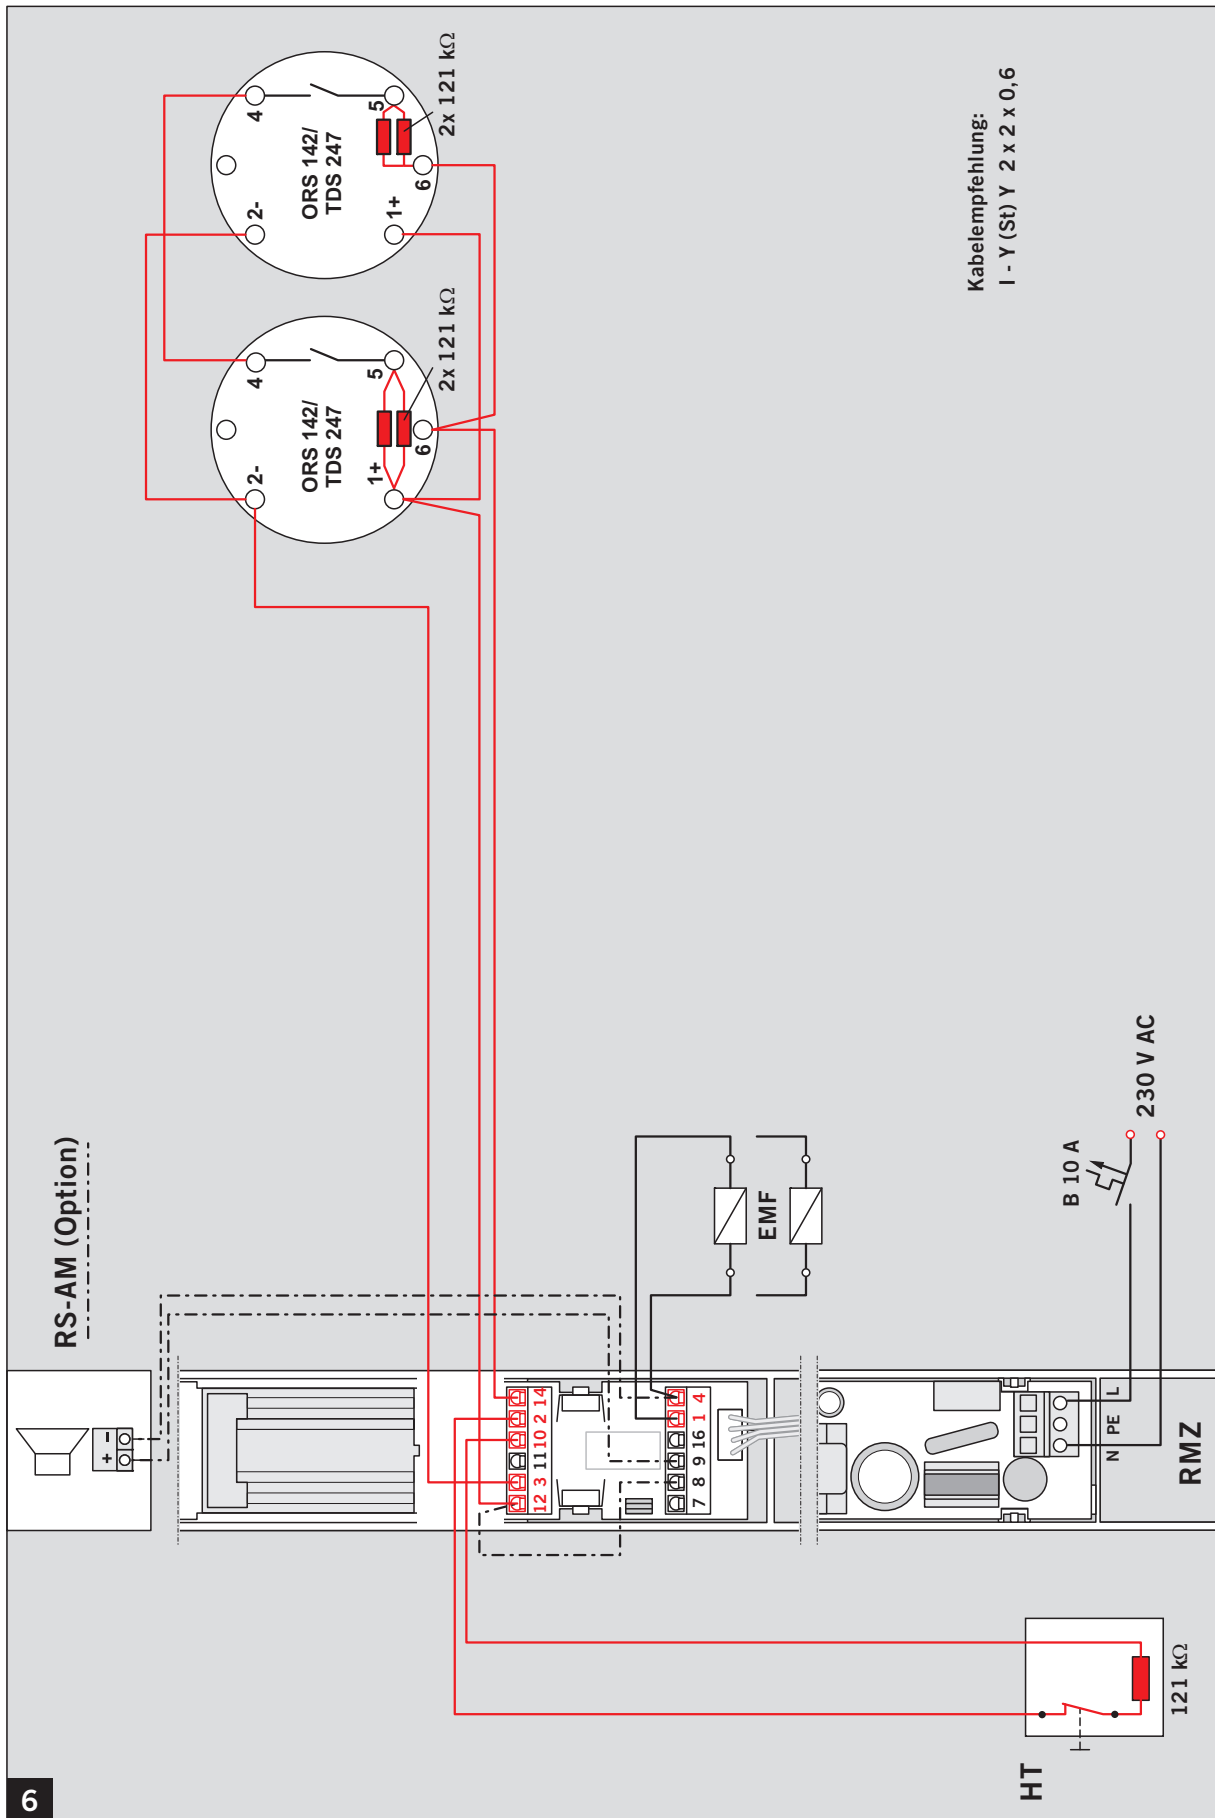

WN 0566818 45532
05/12

Kabelempfehlung:
I - Y (St) Y 2 x 2 x 0,6

DORMA RM-N

DORMA RM-N

Kabelempfehlung:
I - Y (St) Y 2 x 2 x 0,6

GN= grün/green/vert
BU= blau/blue/bleu
RD= rot/red/rouge

Änderungen vorbehalten
Subject to change without notice

Kabelempfehlung:
I - Y (St) Y 2 x 2 x 0,6

B 10 A
230 V AC

HT

121 kΩ

B 10 A
230 V AC

HT

121 kΩ

RMZ

12 3 11 10 2 1 4
7 8 9 16 1 4

12 3 11 10 2 1 4
7 8 9 16 1 4

ORS 142/
TDS 247

ORS 142/
TDS 247

ORS 142/
TDS 247

ORS 142/
TDS 247

2x 121 kΩ

2x 121 kΩ

2x 121 kΩ

2x 121 kΩ