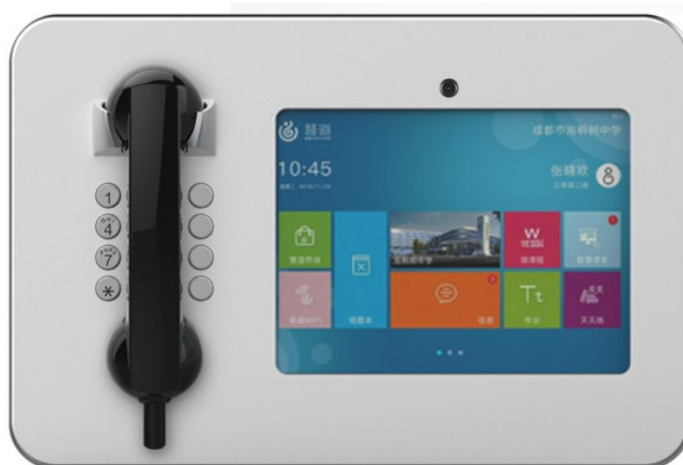

Termit® — российский бренд,
производитель и разработчик
телекоммуникационного оборудования.

Антивандалные защищенные телефоны Termit серии WHS200FK

Антивандалные сотовые и SIP
видеотелефоны* для обеспечения
надежной телефонной и видео связи
в местах с неблагоприятными
условиями и высокой интенсивностью
эксплуатации

- Корпус из нержавеющей стали AISI 316
- Противоударный инженерный пластик трубки
- Бронированный кабель телефонной трубки
- Антивандальная защита
- Металлическая клавиатура с IP55-65 защитой
- Сенсорный экран с закаленным стеклом
- Фронтальная видеочамера 2 МП
- ОС Windows 10
- HD-звук
- HD-звук
- Громкость звонка до 80 дБ
- Электрический рычажный переключатель
- Настенный монтаж, простая установка
- Защита от атмосферных воздействий IP55-65
- Температурный диапазон от -30°C до +65°C
- Рабочая влажность от 0% до 90%
- Соответствует сертификатам EAC, CE, FCC, RoHS