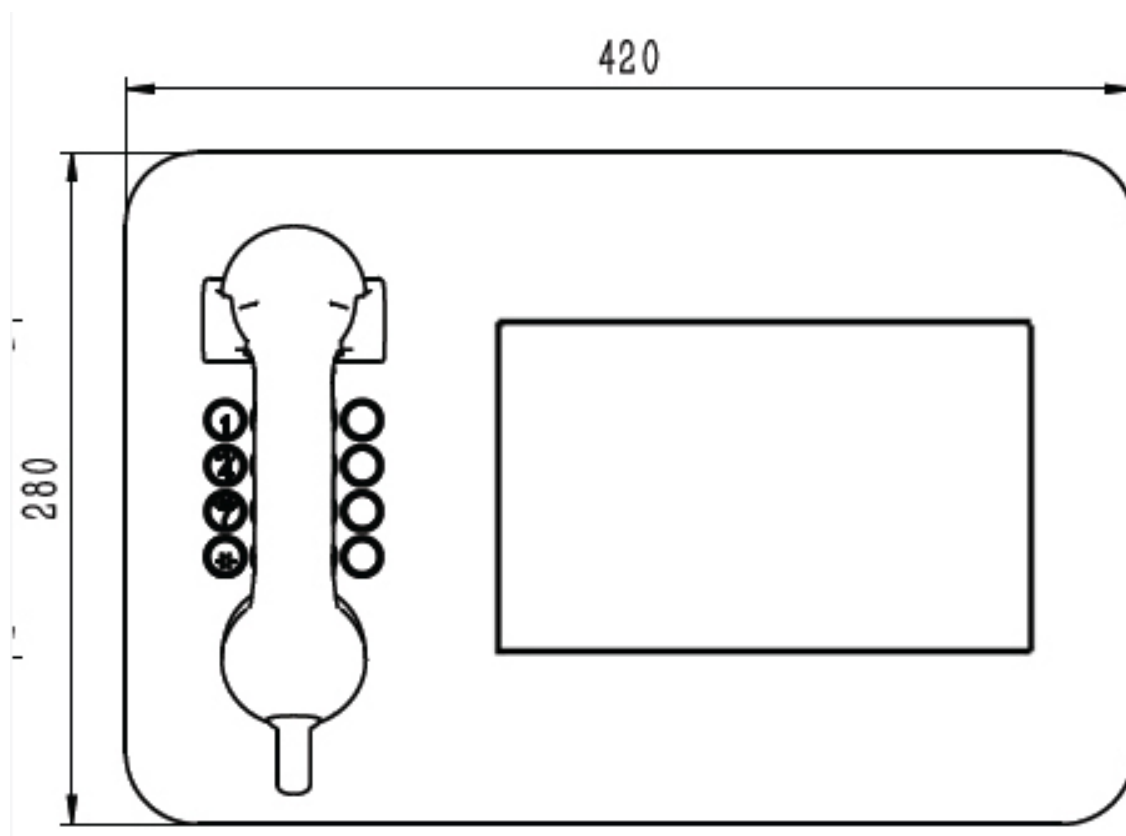

Termit® — российский бренд,
производитель и разработчик
телекоммуникационного оборудования.