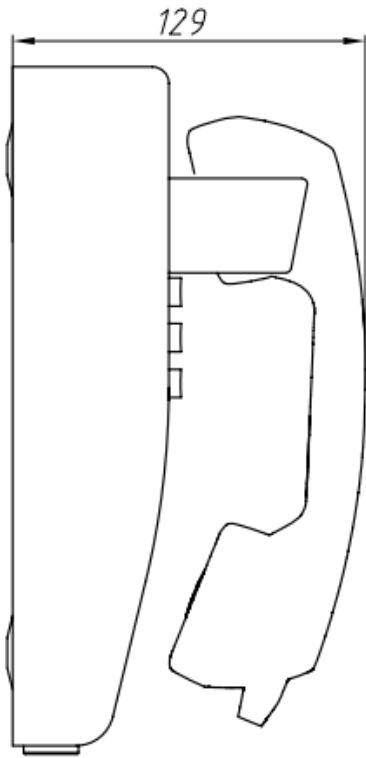

Termit® — российский бренд,
производитель и разработчик
телекоммуникационного оборудования.

* только для модели с сотовым модулем

** только для модели SIP