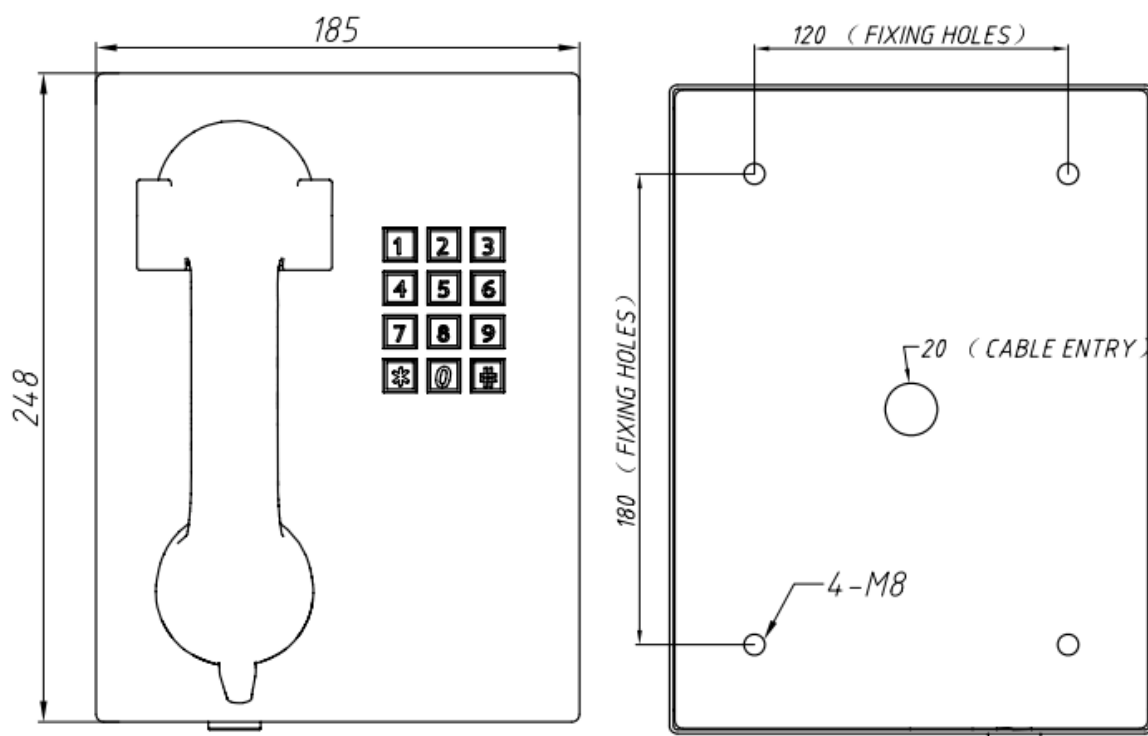

Termit® — российский бренд,
производитель и разработчик
телекоммуникационного оборудования.

Размеры	• Габариты 248 x 185 x 129 мм
Вес	• 2500 г
Условия эксплуатации	• В условиях высокой влажности и большой концентрации взвешенных частиц • Диапазон рабочих температур от -30°C до 65°C • Рабочая влажность от 0% до 90% • Атмосферное давление 86-106 кПа • Температура хранения от -40°C до +75°C • Допустимая влажность хранения от 0% до 90%
Типы установки	• Вертикальный монтаж
Крепление	• Настенное, накладное
Сертификаты	• Соответствует сертификатам EAC, CE, FCC, RoSH