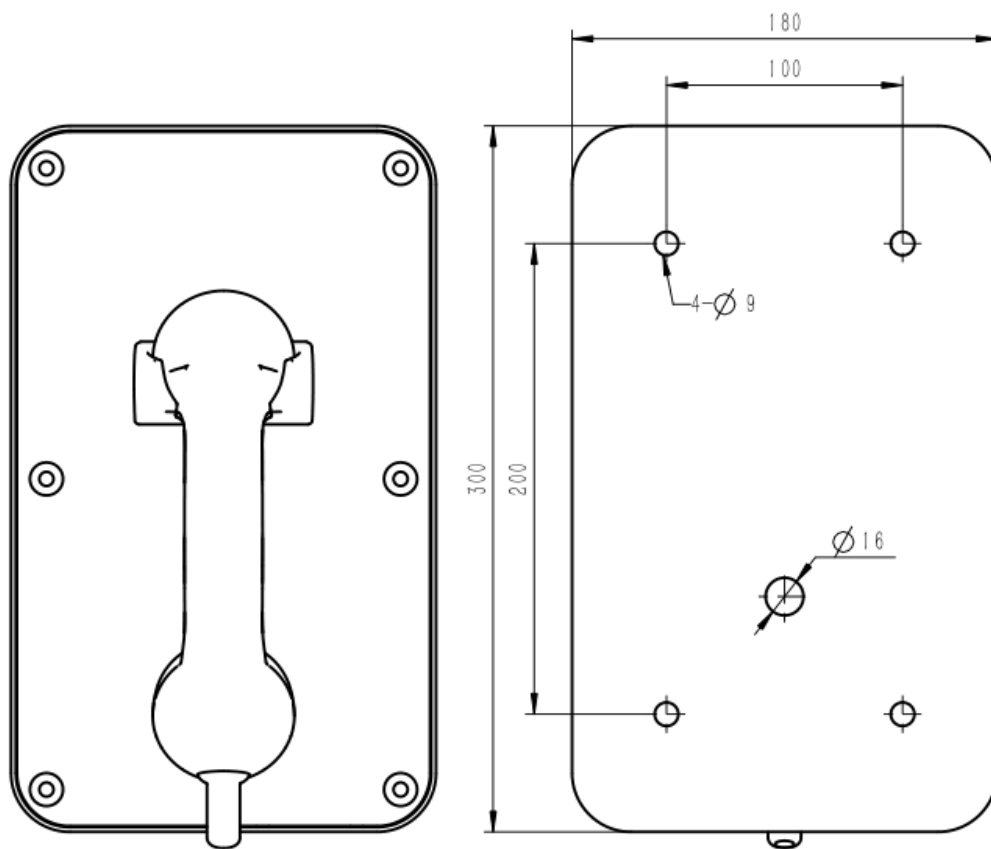

Termit® — российский бренд,
производитель и разработчик
телекоммуникационного оборудования.