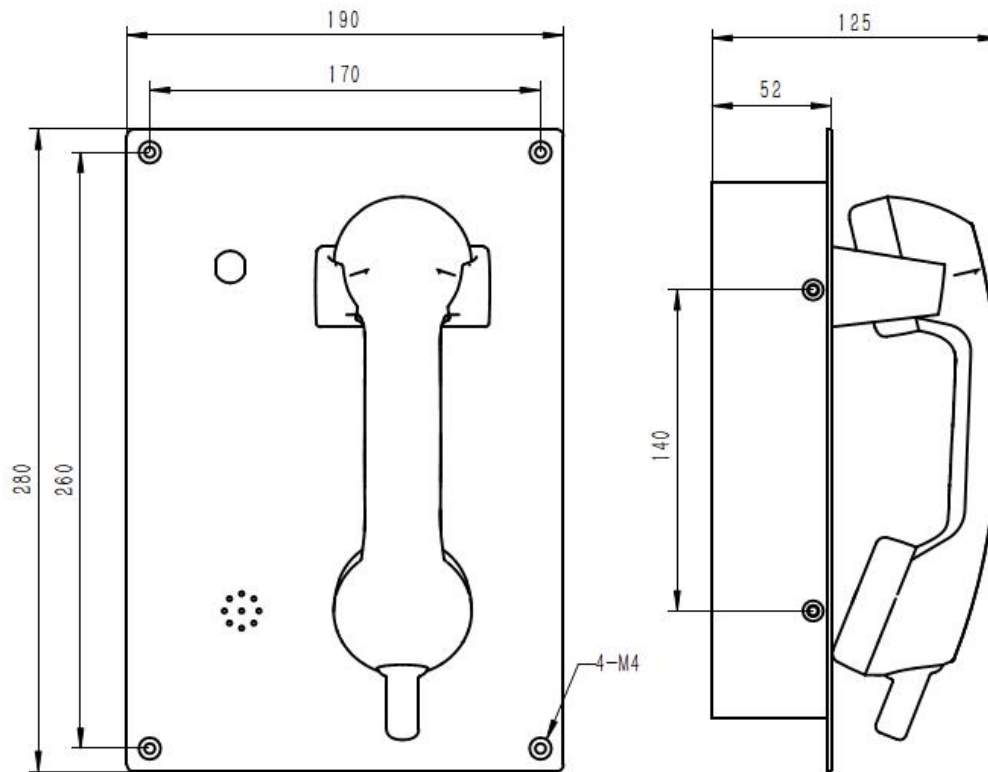

Termit® — российский бренд,
производитель и разработчик
телекоммуникационного оборудования.