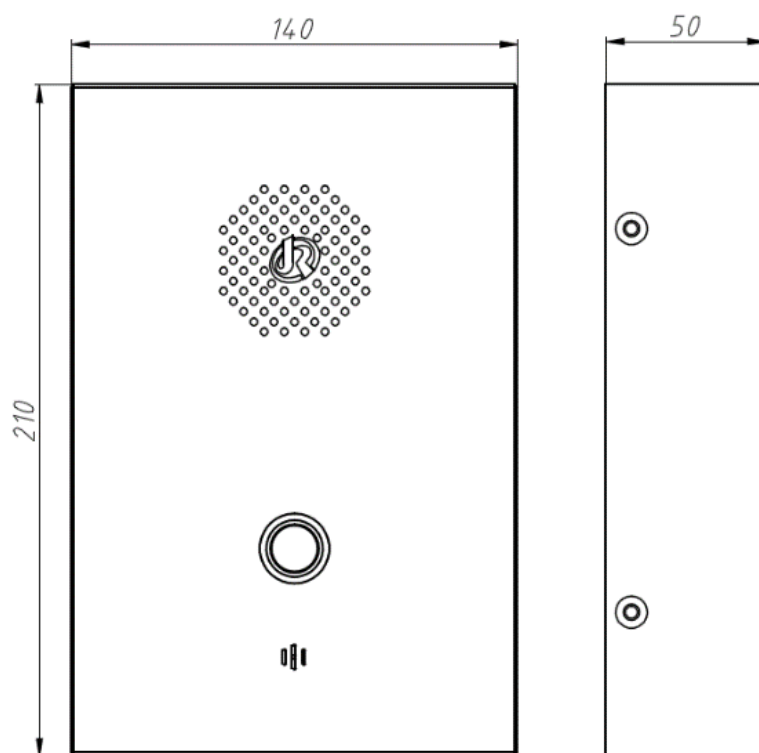

Termit® — российский бренд,
производитель и разработчик
телекоммуникационного оборудования.

Сертификаты

- Соответствует сертификатам EAC, CE, FCC, RoHS

* только для модели с сотовым модулем

** только для модели SIP