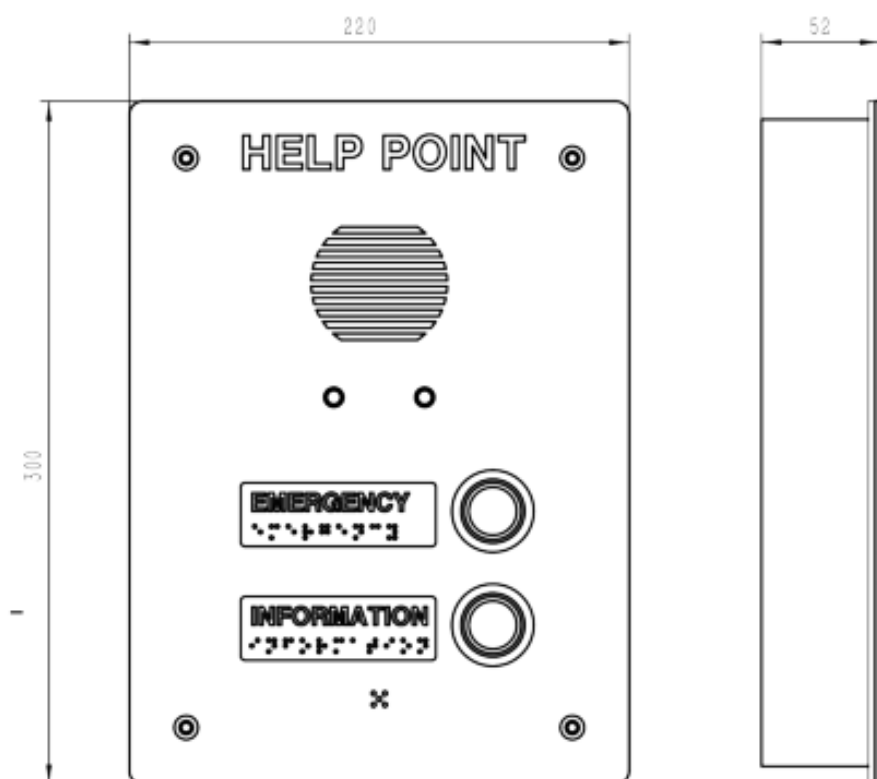

Termit® — российский бренд,
производитель и разработчик
телекоммуникационного оборудования.

www.termit-russia.ru
info@termit-russia.ru

Сертификаты

- Соответствует сертификатам EAC, CE, FCC, RoHS

* только для модели с сотовым модулем

** только для модели SIP