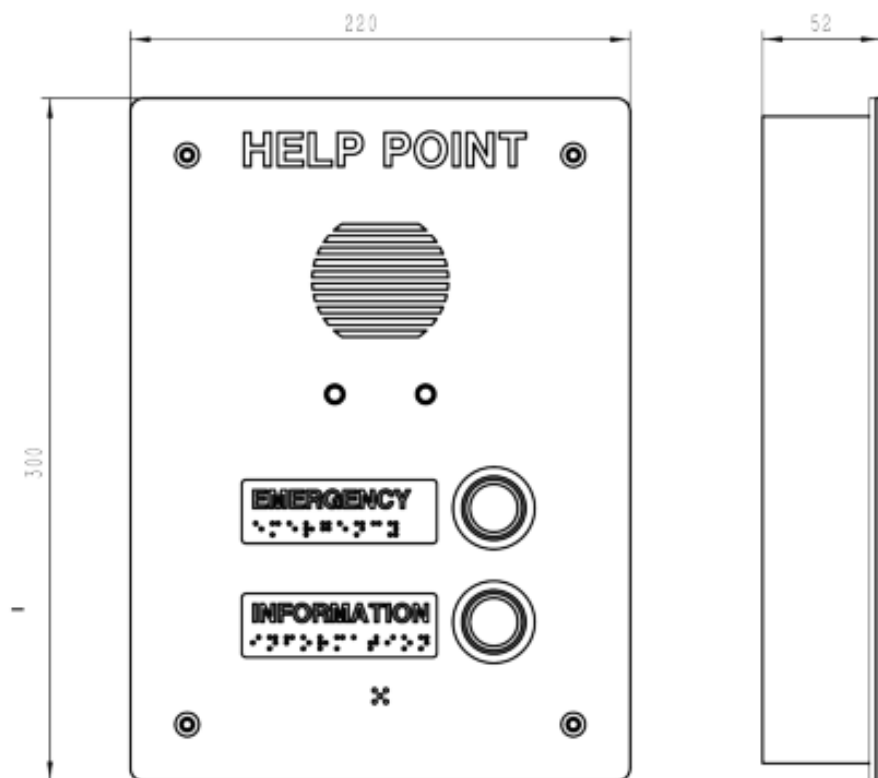

Termit® — российский бренд,
производитель и разработчик
телекоммуникационного оборудования.

Сертификаты

- Соответствует сертификатам EAC, CE, FCC, RoHS

* только для модели с сотовым модулем

** только для модели SIP