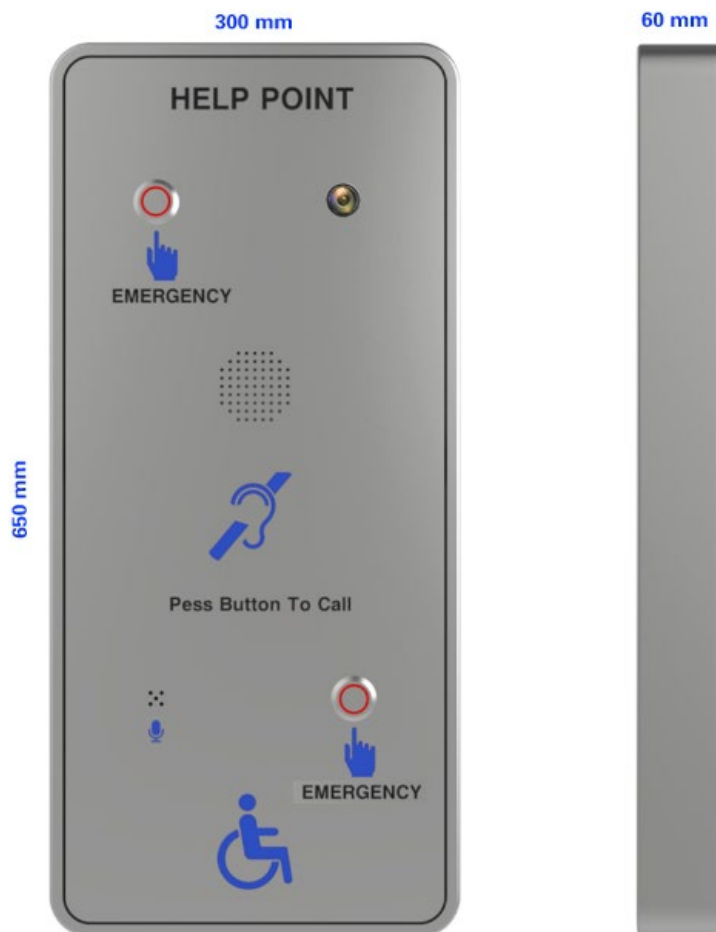

Termit® — российский бренд,
производитель и разработчик
телекоммуникационного оборудования.