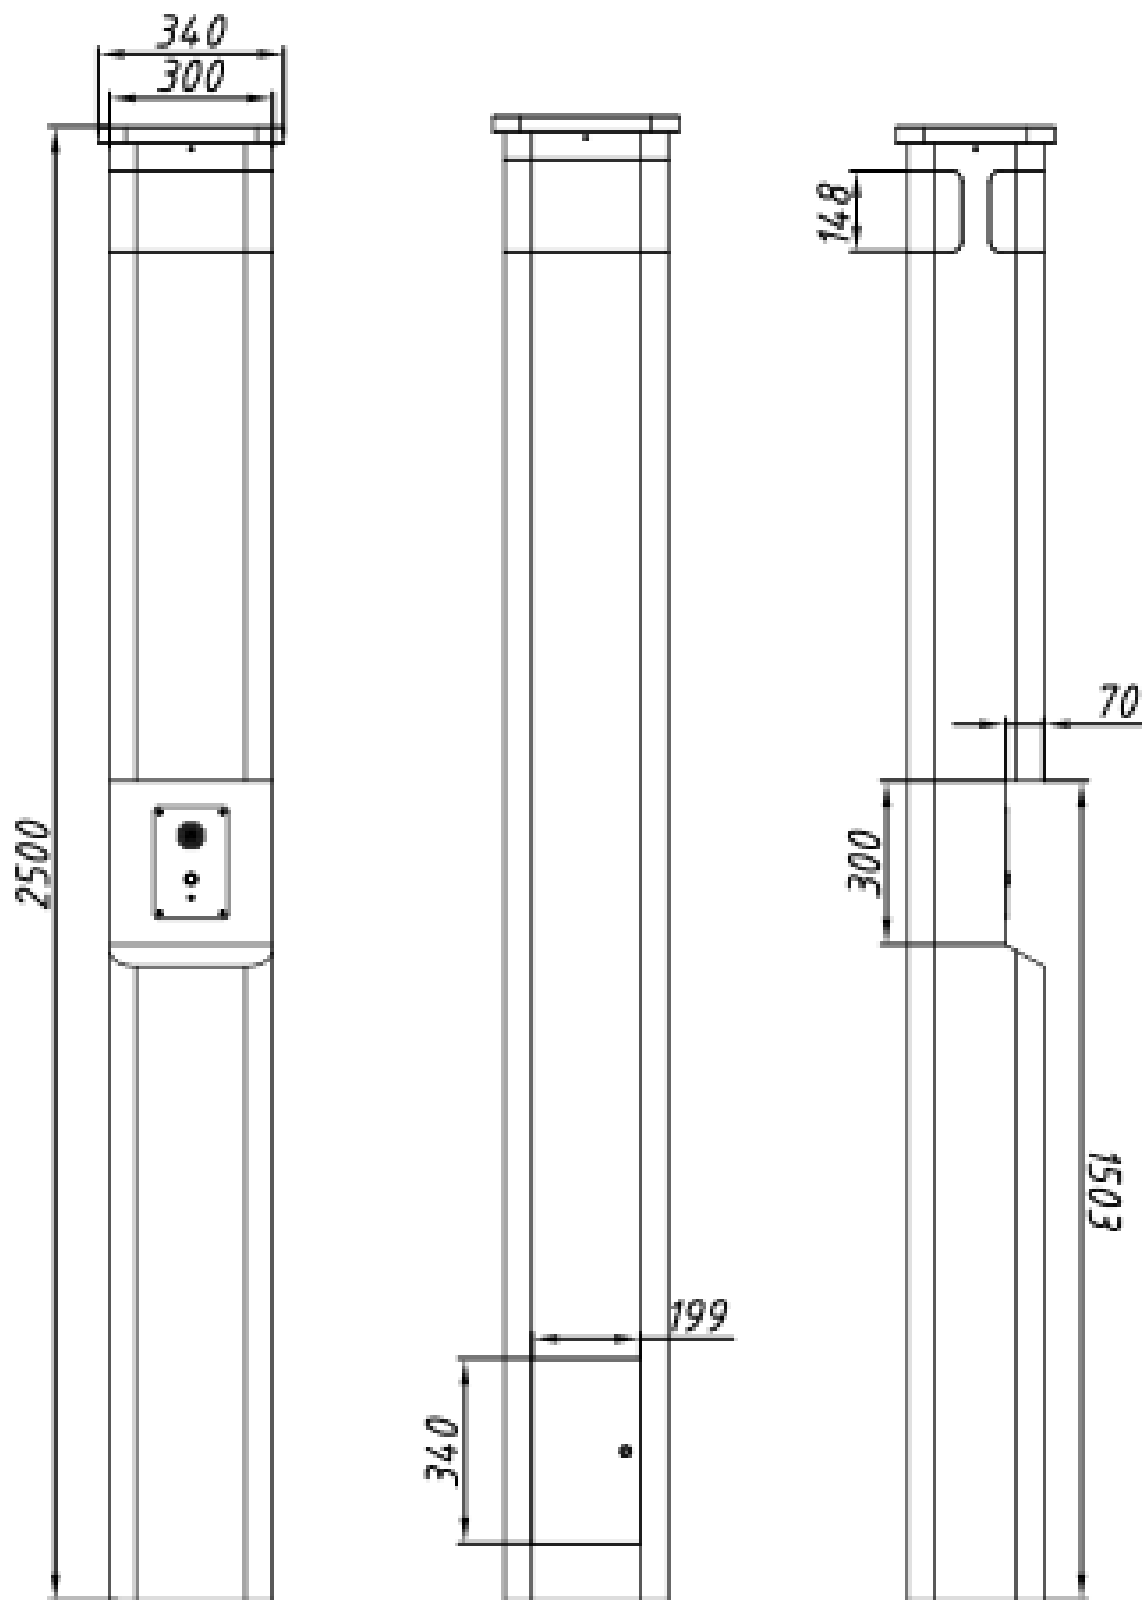

Termit® — российский бренд,
производитель и разработчик
телекоммуникационного оборудования.

FRONT VIEW

BACK VIEW

SIDE VIEW