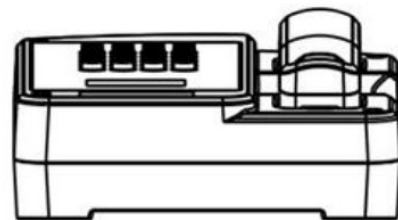

Termit® — российский бренд,
производитель и разработчик
телекоммуникационного оборудования.

* только для модели SIP