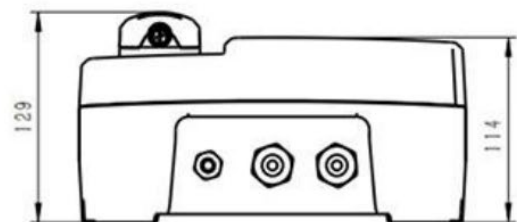

Termit® — российский бренд,
производитель и разработчик
телекоммуникационного оборудования.

* только для модели SIP