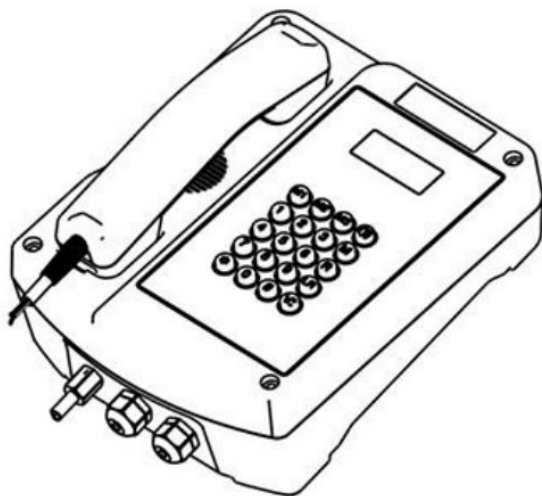

Termit® — российский бренд,
производитель и разработчик
телекоммуникационного оборудования.

* только для модели SIP